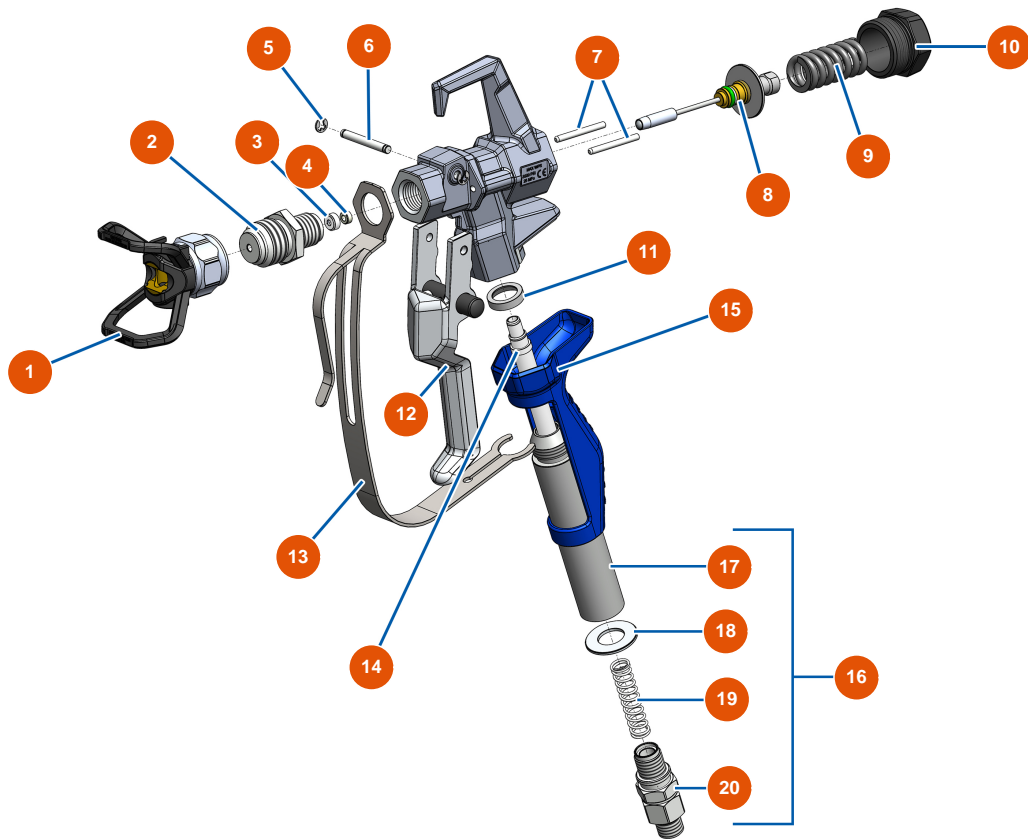

Pompe à membrane airless EUROSPRAY PULSE - Pistolet

Détails des pièces

Pos.	Référence	Désignation
1	EU51001	Support buse EUBST, EUBBP & EUBFF 7/8" G"
2	EU51036	Diffuseur 7/8" G pistolet PAINTSPRAY
3	EU51047	Joint siège pointeau pistolet PAINTSPRAY, COATSPRAY
4	EU51046	Siège pointeau pistolet PAINTSPRAY, COATSPRAY
5	EU51043	Circlip axe gâchette pistolet PAINTSPRAY, COATSPRAY
6	EU51042	Axe gâchette pistolet PAINTSPRAY
7	EU51040	Goupille rétractation pistolet PAINTSPRAY
8	EU51033	Kit réparation pointeau pistolet PAINTSPRAY
9	EU51034	Ressort rappel pointeau pistolet PAINTSPRAY, COATSPRAY
10	EU51038	Bouchon blocage pointeau pistolet PAINTSPRAY, COATSPRAY
11	EU51031	Joint appui porte filtre pistolet PAINTSPRAY
12	EU51039	Gâchette complète pistolet PAINTSPRAY
13	EU51032	Protection gâchette pistolet PAINTSPRAY

Pos.	Référence	Désignation
14	EU51003	Filtre crose 50 mailles blanc
15	EU51037	Poignée plastique pistolet PAINTSPRAY, COATSPRAY
16	EU51048	Raccord tournant complet pistolet PAINTSPRAY
17	EU51035	Porte filtre pistolet PAINTSPRAY, COATSPRAY
18	EU51045	Joint raccord tournant pistolet PAINTSPRAY, COATSPRAY
19	EU51041	Ressort maintien filtre pistolet PAINTSPRAY
20	EU51044	Raccord tournant 1/4" MBSP pistolet PAINTSPRAY