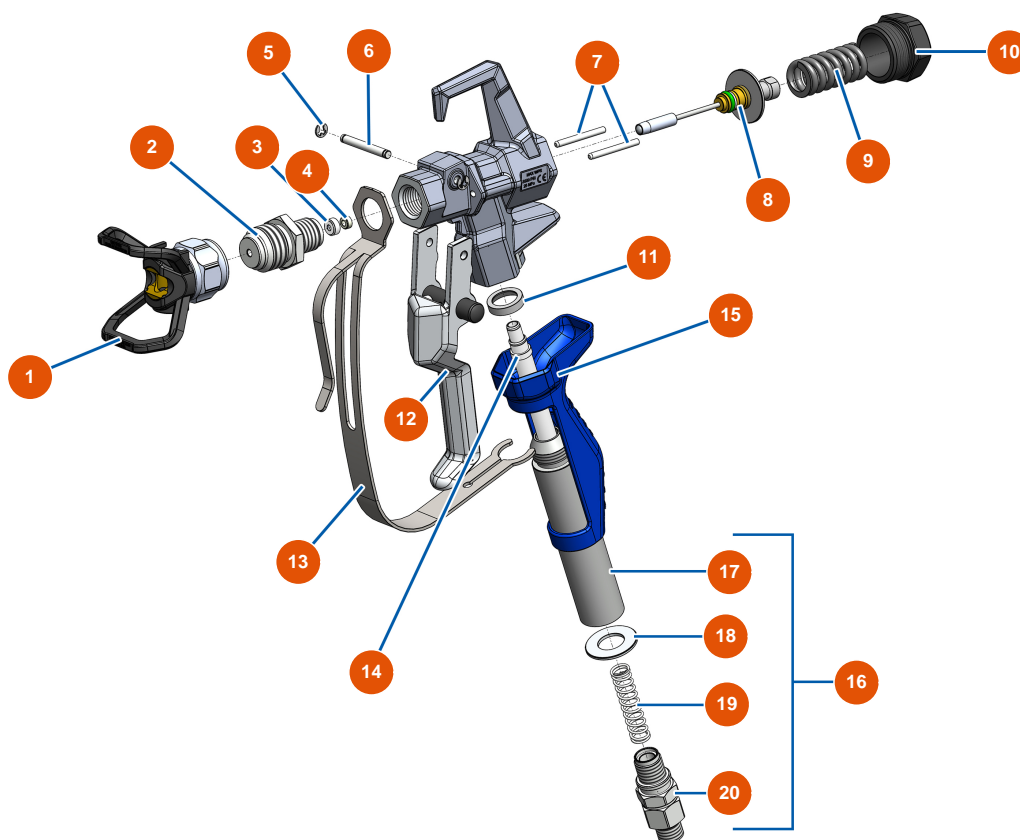

## Pompe à membrane airless EUROSPRAY PULSE - Pistolet

### Détails des pièces

Pos.	Référence	Désignation
1	EU51001	Support buse EUBST, EUBBP & EUBFF 7/8" G
2	EU51036	Diffuseur 7/8" G pistolet PAINTSPRAY
3	EU51047	Joint siège pointeau pistolet PAINTSPRAY, COATSPRAY
4	EU51046	Siège pointeau pistolet PAINTSPRAY, COATSPRAY
5	EU51043	Circlip axe gâchette pistolet PAINTSPRAY, COATSPRAY
6	EU51042	Axe gâchette pistolet PAINTSPRAY
7	EU51040	Goupille rétractation pistolet PAINTSPRAY
8	EU51033	Kit réparation pointeau pistolet PAINTSPRAY
9	EU51034	Ressort rappel pointeau pistolet PAINTSPRAY, COATSPRAY
10	EU51038	Bouchon blocage pointeau pistolet PAINTSPRAY, COATSPRAY
11	EU51031	Joint appui porte filtre pistolet PAINTSPRAY
12	EU51039	Gâchette complète pistolet PAINTSPRAY
13	EU51032	Protection gâchette pistolet PAINTSPRAY

<b>Pos.</b>	<b>Référence</b>	<b>Désignation</b>
14	EU51003	Filtre crose 50 mailles blanc
15	EU51037	Poignée plastique pistolet PAINTSPRAY, COATSPRAY
16	EU51048	Raccord tournant complet pistolet PAINTSPRAY
17	EU51035	Porte filtre pistolet PAINTSPRAY, COATSPRAY
18	EU51045	Joint raccord tournant pistolet PAINTSPRAY, COATSPRAY
19	EU51041	Ressort maintien filtre pistolet PAINTSPRAY
20	EU51044	Raccord tournant 1/4" MBSP pistolet PAINTSPRAY