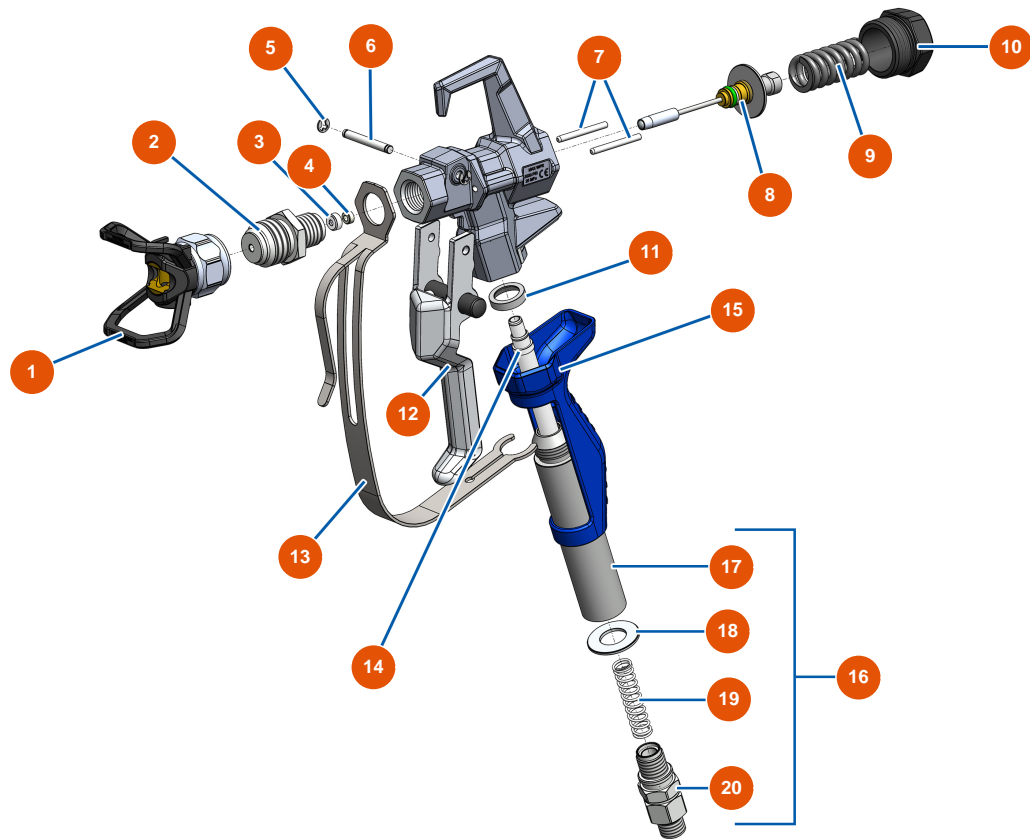

Pompa a membrana airless EUROSPRAY PULSE - Pistola

Détails des pièces

Pos.	Référence	Désignation
1	EU51001	Portaugello EUBST, EUBBP & EUBFF 7/8"
2	EU51036	Diffusore 7/8" G pistola PAINTSPRAY
3	EU51047	Guarnizione sede ago pistola PAINTSPRAY, COATSPRAY
4	EU51046	Sede ago pistola PAINTSPRAY, COATSPRAY
5	EU51043	Anello seeger albero grilletto pistola PAINTSPRAY, COATSPRAY
6	EU51042	Albero grilletto pistola PAINTSPRAY
7	EU51040	Perno di ritrazione pistola PAINTSPRAY
8	EU51033	Kit di riparazione ago pistola PAINTSPRAY
9	EU51034	Molla di ritorno ago pistola PAINTSPRAY, COATSPRAY
10	EU51038	Tappo di bloccaggio ago per pistola PAINTSPRAY, COATSPRAY
11	EU51031	Guarnizione appoggio portafiltro pistola PAINTSPRAY
12	EU51039	Grilletto completo pistola PAINTSPRAY
13	EU51032	Protezione grilletto pistola PAINTSPRAY

Pos.	Référence	Désignation
14	EU51003	Filtro 50 maglie per impugnatura pistola
15	EU51037	Impugnatura plastica pistola PAINTSPRAY
16	EU51048	Attacco girevole completo pistola PAINTSPRAY
17	EU51035	Portafiltro pistola PAINTSPRAY
18	EU51045	Giunto di attacco girevole pistola PAINTSPRAY, COATSPRAY
19	EU51041	Molla di ritegno filtro pistola PAINTSPRAY
20	EU51044	Attacco girevole 1/4" MBSP pistola PAINTSPRAY