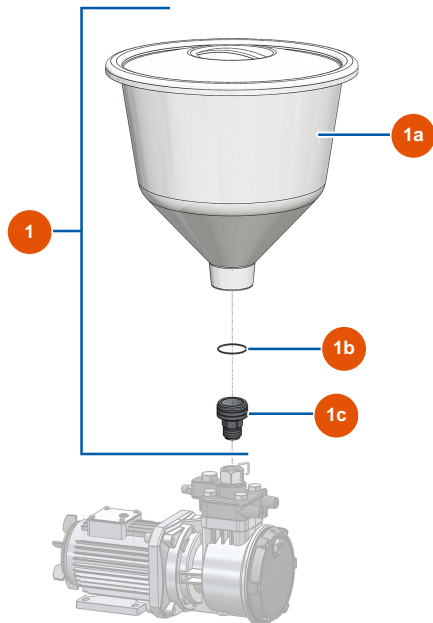

## Airless Membranpumpe EUROSPRAY PULSE - Optionen

### Détails des pièces

Pos.	Référence	Désignation
1	EU51610	6 Liter Schaufel F36x2 mit Deckel für Membranpumpe EUROSPRAY PULSE
1a	EU51608	1a
1b	EU15216	1b
1c	EU51614	1c
2	EU51613	Saugrohr komplett Membranpumpe EUROSPRAY PULSE
2a	EU51155	Ansaugsieb EUROSPRAY S Mini & S
2b	EU11719	2b