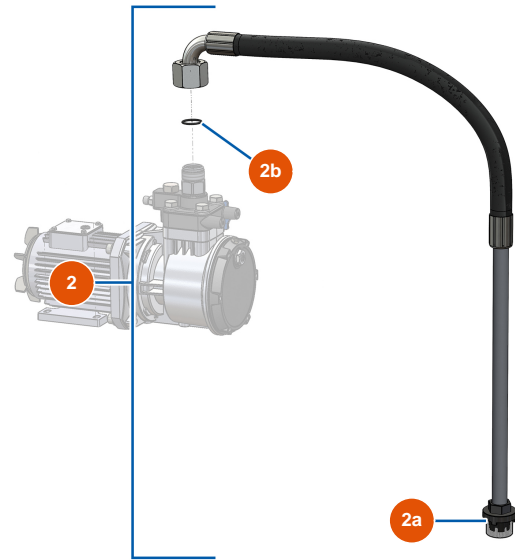

## Airless Membranpumpe EUROSPRAY PULSE - Optionen

### Détails des pièces

Pos.	Référence	Désignation
1	EU51610	6 Liter Schaufel F36x2 mit Deckel für Membranpumpe EUROSPRAY PULSE
1a	EU51608	1a
1b	EU15216	1b
1c	EU51614	1c
2	EU51613	Saugrohr komplett Membranpumpe EUROSPRAY PULSE
2a	EU51155	Ansaugsieb EUROSPRAY S Mini & S
2b	EU11719	2b