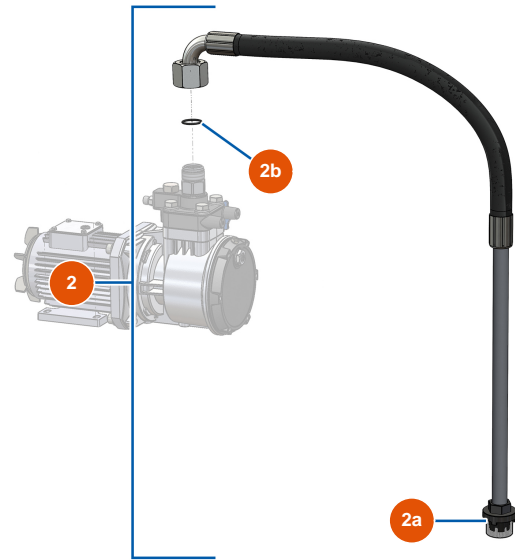

Pompe à membrane airless EUROSPRAY PULSE - Options

Détails des pièces

Pos.	Référence	Désignation
1	EU51610	Godet 35 Litres F2" complet pompe à membrane EUROSPRAY PULSE
1a	EU51608	1a
1b	EU15216	1b
1c	EU51614	1c
2	EU51613	Canne aspiration complète pompe à membrane EUROSPRAY PULSE
2a	EU51155	Crépine aspiration EUROSPRAY S Mini, S, L & PULSE
2b	EU11719	2b