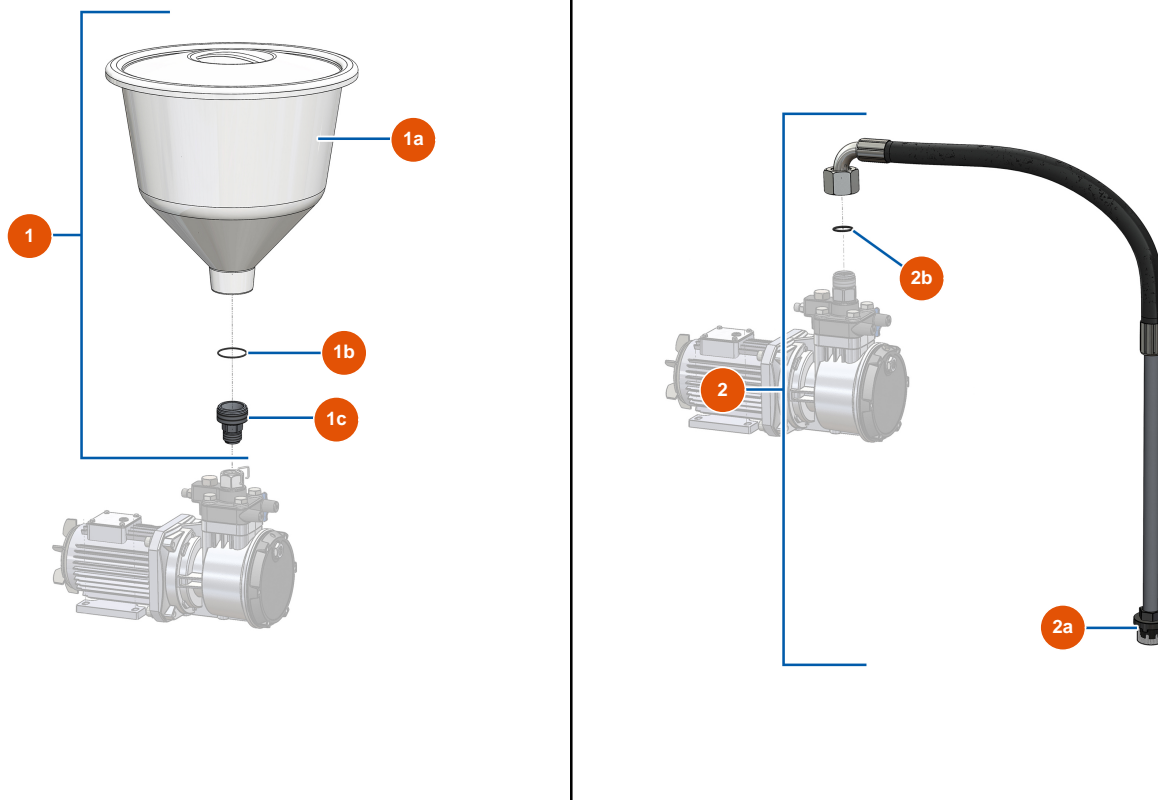

Pompe à membrane airless EUROSPRAY PULSE - Options

Détails des pièces

Pos.	Référence	Désignation
1	EU51610	Godet 35 Litres F2" complet pompe à membrane EUROSPRAY PULSE
1a	EU51608	1a
1b	EU15216	1b
1c	EU51614	1c
2	EU51613	Canne aspiration complète pompe à membrane EUROSPRAY PULSE
2a	EU51155	Crépine aspiration EUROSPRAY S Mini, S, L & PULSE
2b	EU11719	2b