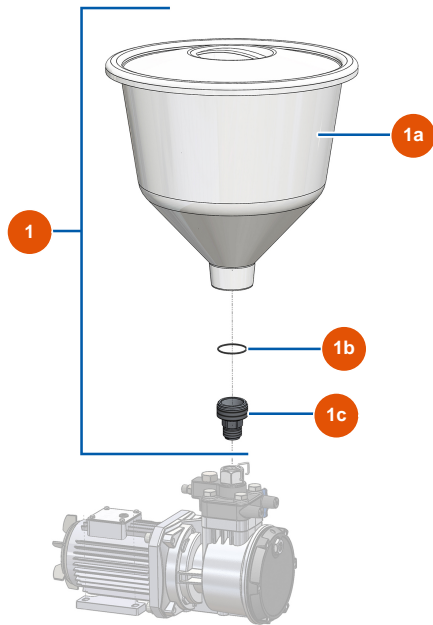

Pompe à membrane airless EUROSPRAY PULSE - Options

Détails des pièces

Pos.	Référence	Désignation
1	EU51610	Godet 35 Litres F2" complet pompe à membrane EUROSPRAY PULSE
1a	EU51608	1a
1b	EU15216	1b
1c	EU51614	1c
2	EU51613	Canne aspiration complète pompe à membrane EUROSPRAY PULSE
2a	EU51155	Crépine aspiration EUROSPRAY S Mini, S, L & PULSE
2b	EU11719	2b