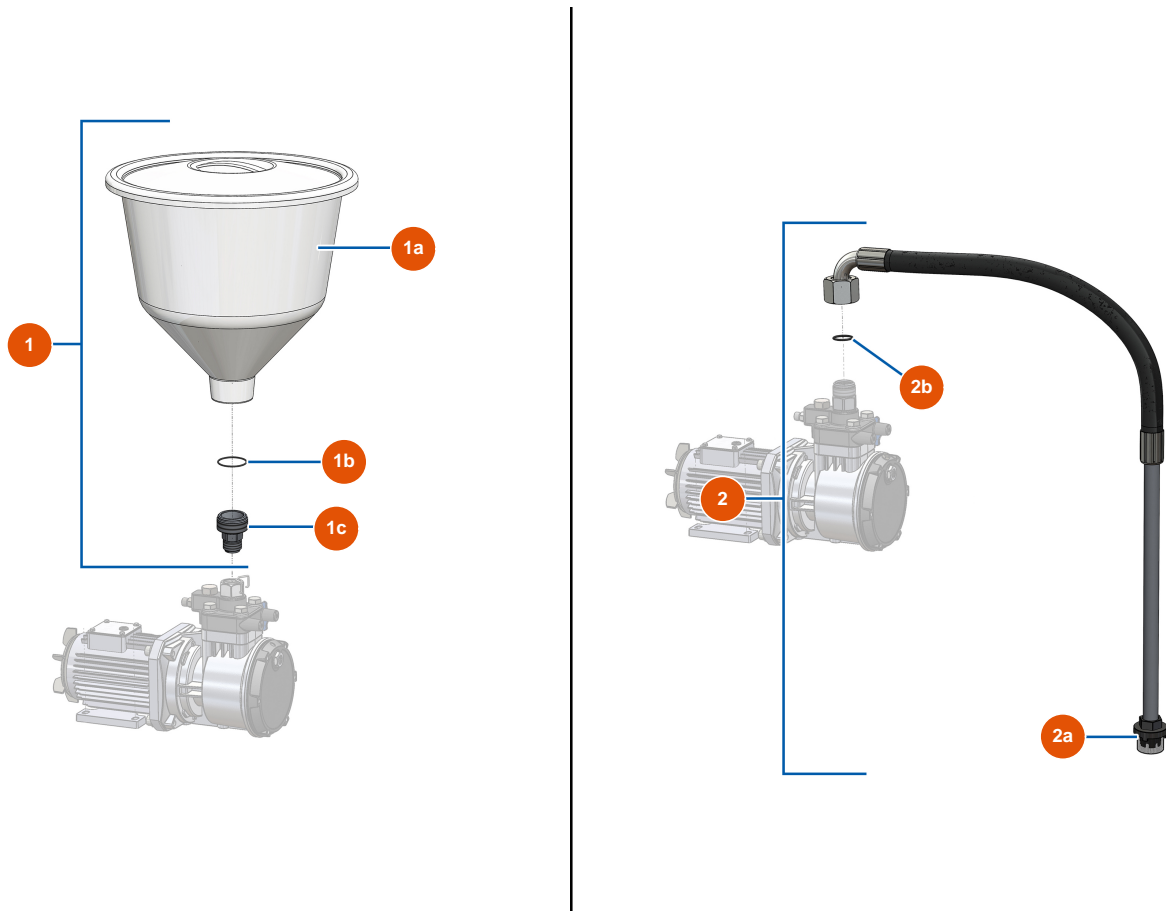

Pompa a membrana airless EUROSPRAY PULSE - Opzioni

Détails des pièces

Pos.	Référence	Désignation
1	EU51610	Serbatoio da 35 litri F2" solo per pompa a membrana EUROSPRAY PULSE
1a	EU51608	1a
1b	EU15216	1b
1c	EU51614	1c
2	EU51613	Canna aspirazione pompa membrana EUROSPRAY PULSE
2a	EU51155	Succhieruola aspirazione EUROSPRAY S Mini & S
2b	EU11719	2b