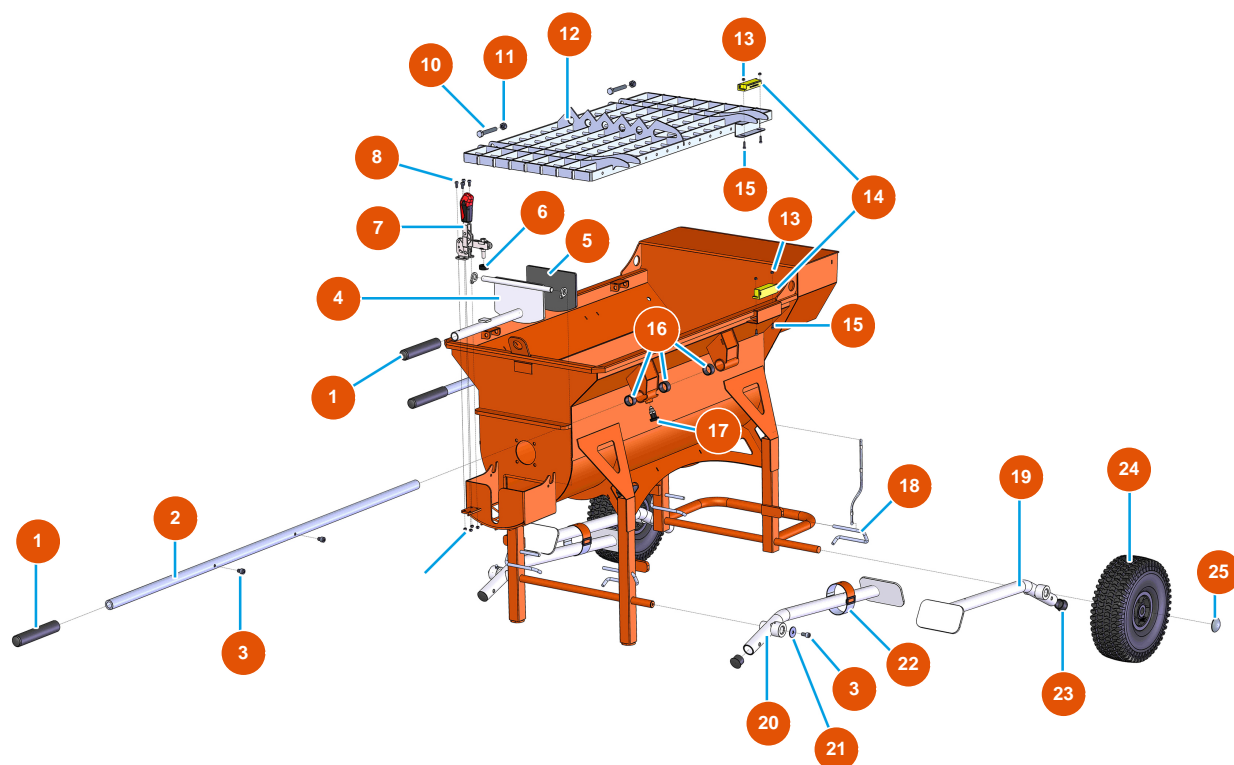

Sequenzieller Mischer MIXER 100 - Fahrgestell

Détails des pièces

Pos.	Référence	Désignation
1	EU90255	1
2	EUC21327	2
3	EU90151	3
4	EUC20201	4
5	EU12231	5
6	EU12219	6
7	EU12142	7
8	EU90161	Zylinderkopfschraube 5 x 12 - CP 60
10	EU12163	10
11	EU13981	11
12	EUC20200	12
13	EU30266	13
14	EU12120	14

Pos.	Référence	Désignation
15	EU90137	15
16	EU13453	16
17	EU13454	17
18	EUC20226	18
19	EUC20202	19
20	EUC20204	20
21	EU80263	21
22	EU12204	22
23	EU13693	23
24	EU90692	24
25	EU90282	25