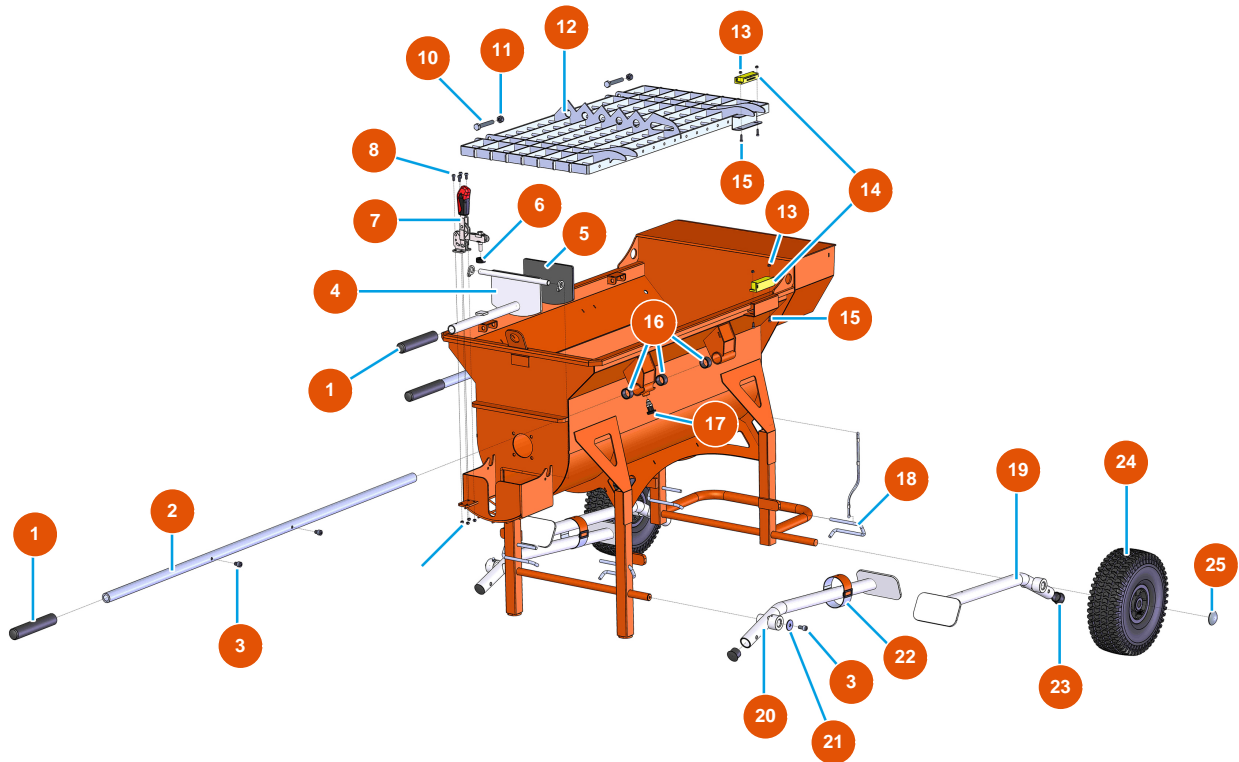

Sequenzieller Mischer MIXER 100 - Fahrgestell

Détails des pièces

| Pos. | Référence | Désignation |
|------|-----------|-------------------------------------|
| 1 | EU90255 | 1 |
| 2 | EUC21327 | 2 |
| 3 | EU90151 | 3 |
| 4 | EUC20201 | 4 |
| 5 | EU12231 | 5 |
| 6 | EU12219 | 6 |
| 7 | EU12142 | 7 |
| 8 | EU90161 | Zylinderkopfschraube 5 x 12 - CP 60 |
| 10 | EU12163 | 10 |
| 11 | EU13981 | 11 |
| 12 | EUC20200 | 12 |
| 13 | EU30266 | 13 |
| 14 | EU12120 | 14 |