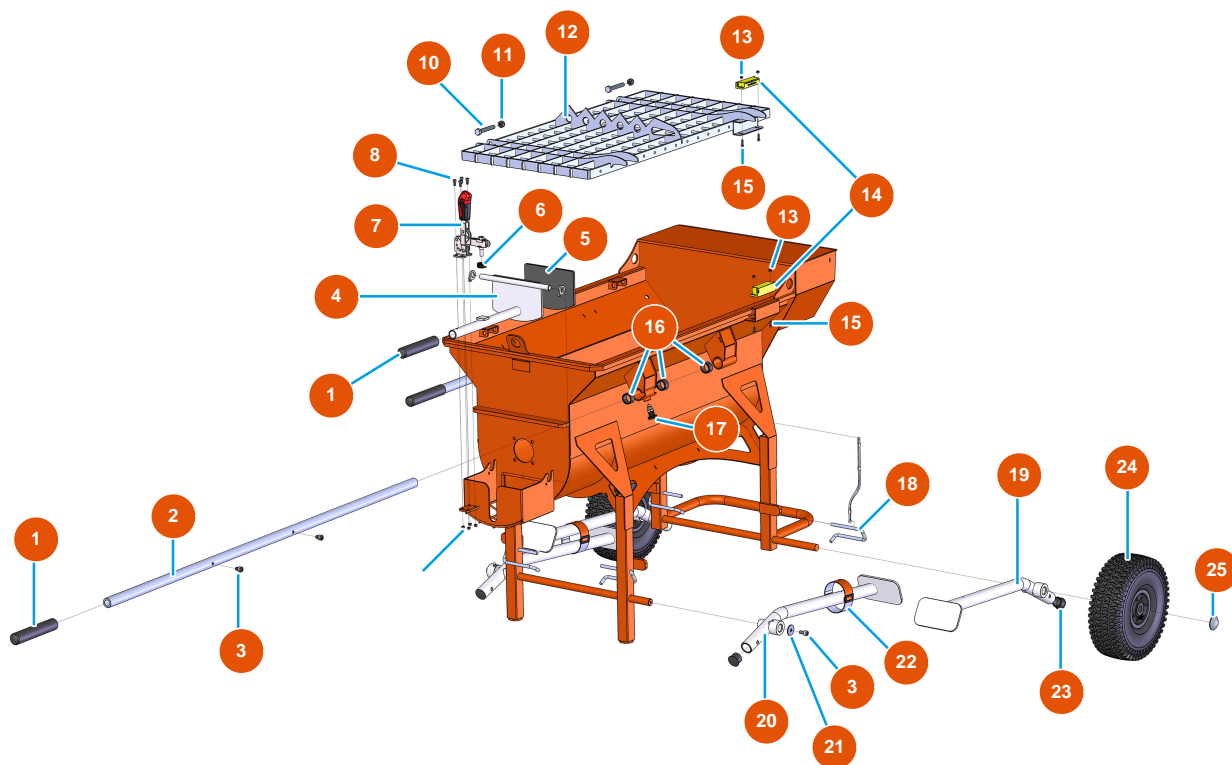

MIXER 100 sequential mixer - Chassis

Détails des pièces

Pos.	Référence	Désignation
1	EU90255	1
2	EUC21327	2
3	EU90151	3
4	EUC20201	4
5	EU12231	5
6	EU12219	6
7	EU12142	7
8	EU90161	M5 x 12 cylindrical head screw - CP 60 cylindrical head screw
10	EU12163	10
11	EU13981	11
12	EUC20200	12
13	EU30266	13
14	EU12120	14