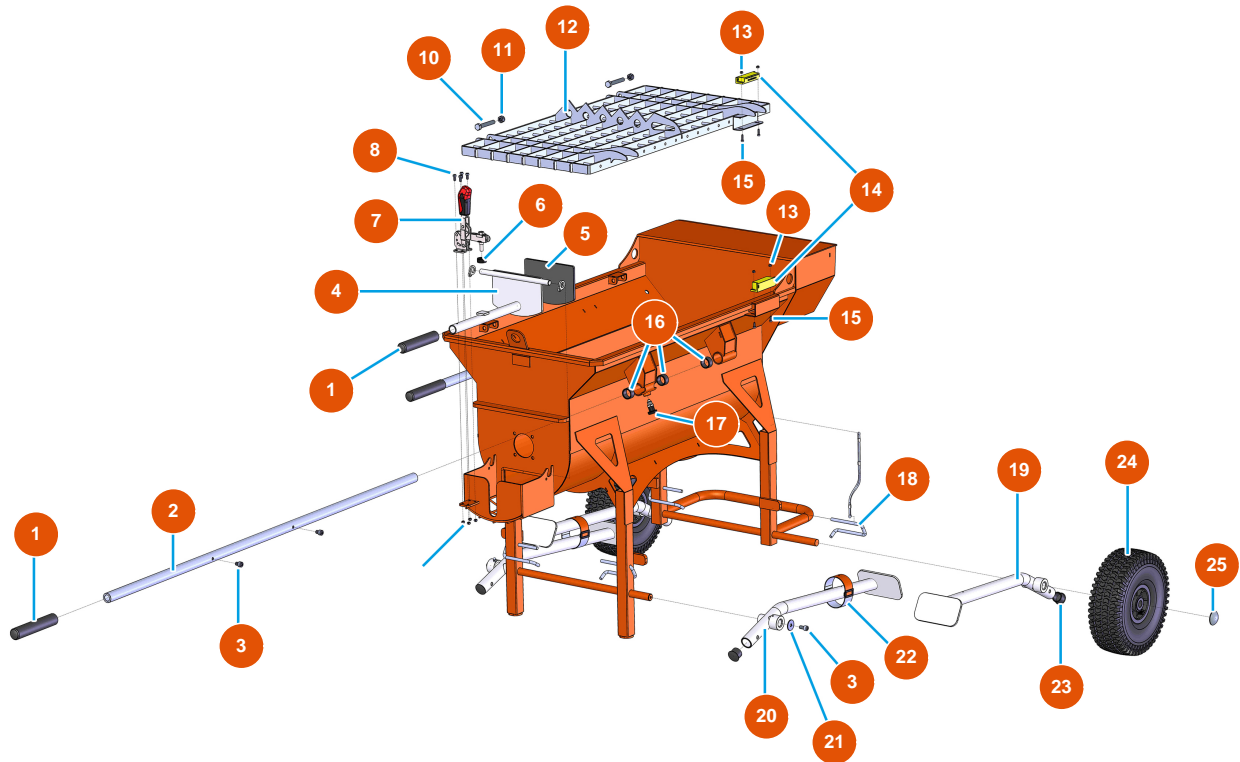

MIXER 100 sequential mixer - Chassis

Détails des pièces

Pos.	Référence	Désignation
1	EU90255	1
2	EUC21327	2
3	EU90151	3
4	EUC20201	4
5	EU12231	5
6	EU12219	6
7	EU12142	7
8	EU90161	M5 x 12 cylindrical head screw - CP 60 cylindrical head screw
10	EU12163	10
11	EU13981	11
12	EUC20200	12
13	EU30266	13
14	EU12120	14

Pos.	Référence	Désignation
15	EU90137	15
16	EU13453	16
17	EU13454	17
18	EUC20226	18
19	EUC20202	19
20	EUC20204	20
21	EU80263	21
22	EU12204	22
23	EU13693	23
24	EU90692	24
25	EU90282	25