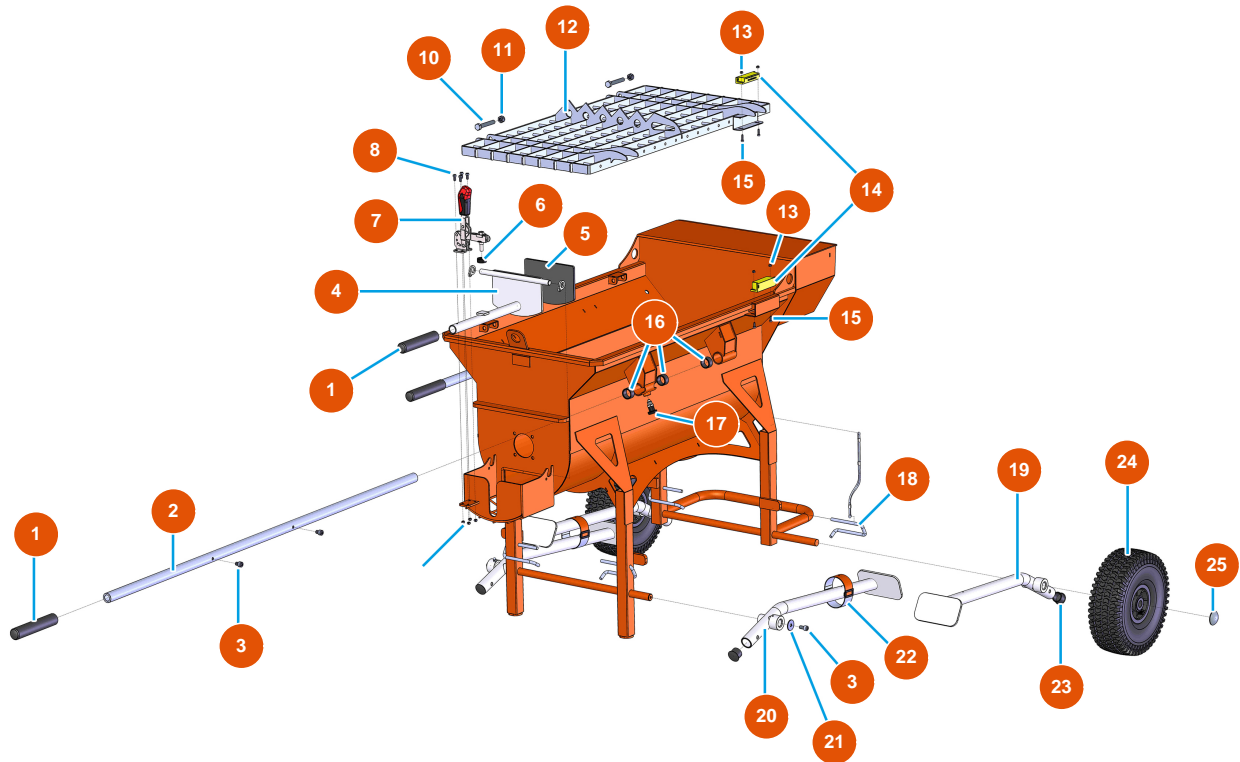

Mezclador secuencial MIXER 100 - Chasis

Détails des pièces

Pos.	Référence	Désignation
1	EU90255	1
2	EUC21327	2
3	EU90151	3
4	EUC20201	4
5	EU12231	5
6	EU12219	6
7	EU12142	7
8	EU90161	Tornillo de cabeza cilíndrica M5 x 12 - CP 60
10	EU12163	10
11	EU13981	11
12	EUC20200	12
13	EU30266	13
14	EU12120	14

Pos.	Référence	Désignation
15	EU90137	15
16	EU13453	16
17	EU13454	17
18	EUC20226	18
19	EUC20202	19
20	EUC20204	20
21	EU80263	21
22	EU12204	22
23	EU13693	23
24	EU90692	24
25	EU90282	25