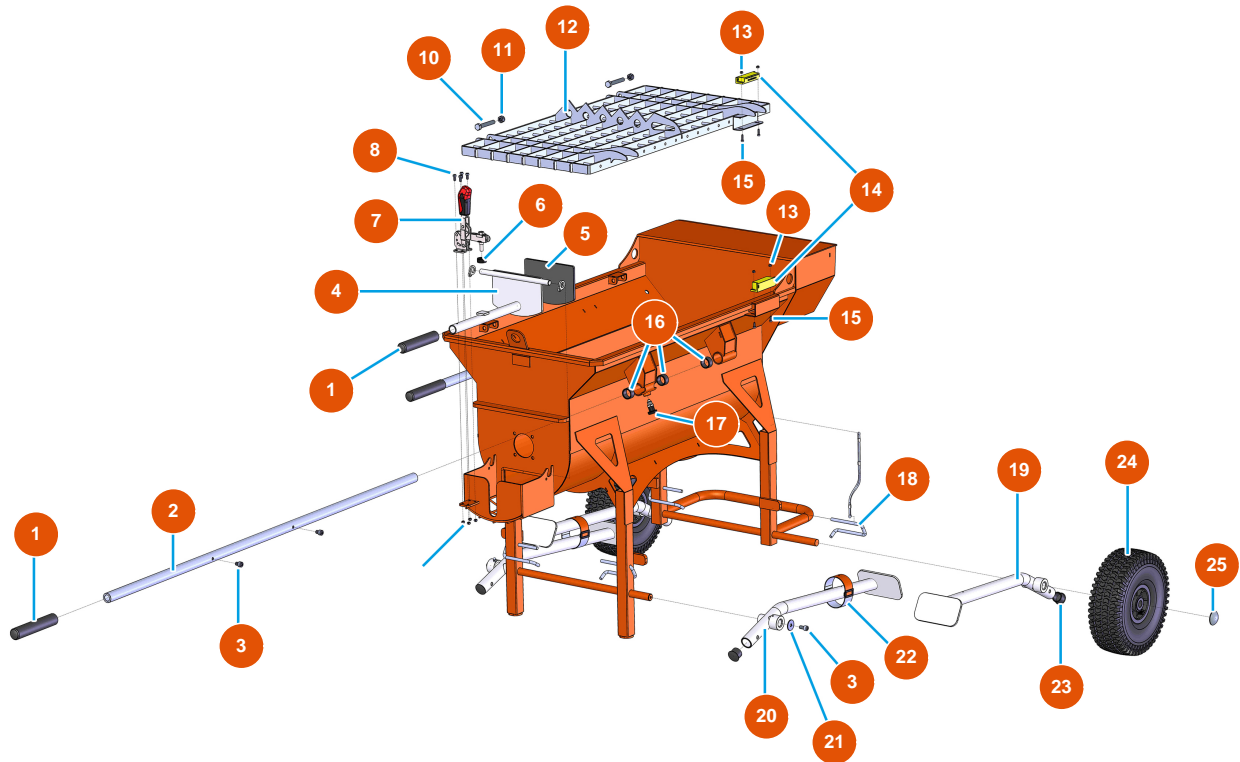

Malaxeur séquentiel MIXER 100 - Châssis

Détails des pièces

Pos.	Référence	Désignation
1	EU90255	1
2	EUC21327	2
3	EU90151	3
4	EUC20201	4
5	EU12231	5
6	EU12219	6
7	EU12142	7
8	EU90161	Vis tête cylindrique 5 x 12 INOX - cuve
10	EU12163	10
11	EU13981	11
12	EUC20200	12
13	EU30266	13
14	EU12120	14

Pos.	Référence	Désignation
15	EU90137	15
16	EU13453	16
17	EU13454	17
18	EUC20226	18
19	EUC20202	19
20	EUC20204	20
21	EU80263	21
22	EU12204	22
23	EU13693	23
24	EU90692	24
25	EU90282	25