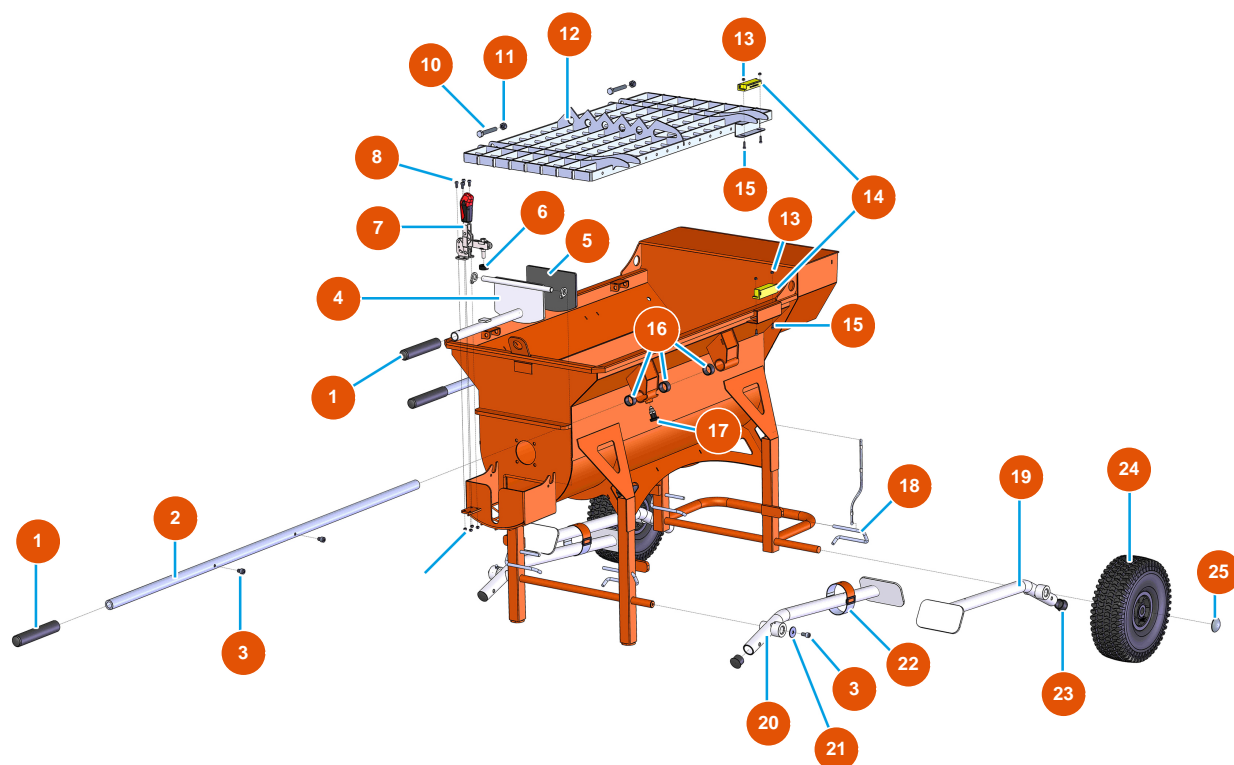

Malaxeur séquentiel MIXER 100 - Châssis

Détails des pièces

Pos.	Référence	Désignation
1	EU90255	1
2	EUC21327	2
3	EU90151	3
4	EUC20201	4
5	EU12231	5
6	EU12219	6
7	EU12142	7
8	EU90161	Vis tête cylindrique 5 x 12 INOX - cuve
10	EU12163	10
11	EU13981	11
12	EUC20200	12
13	EU30266	13
14	EU12120	14

Pos.	Référence	Désignation
15	EU90137	15
16	EU13453	16
17	EU13454	17
18	EUC20226	18
19	EUC20202	19
20	EUC20204	20
21	EU80263	21
22	EU12204	22
23	EU13693	23
24	EU90692	24
25	EU90282	25