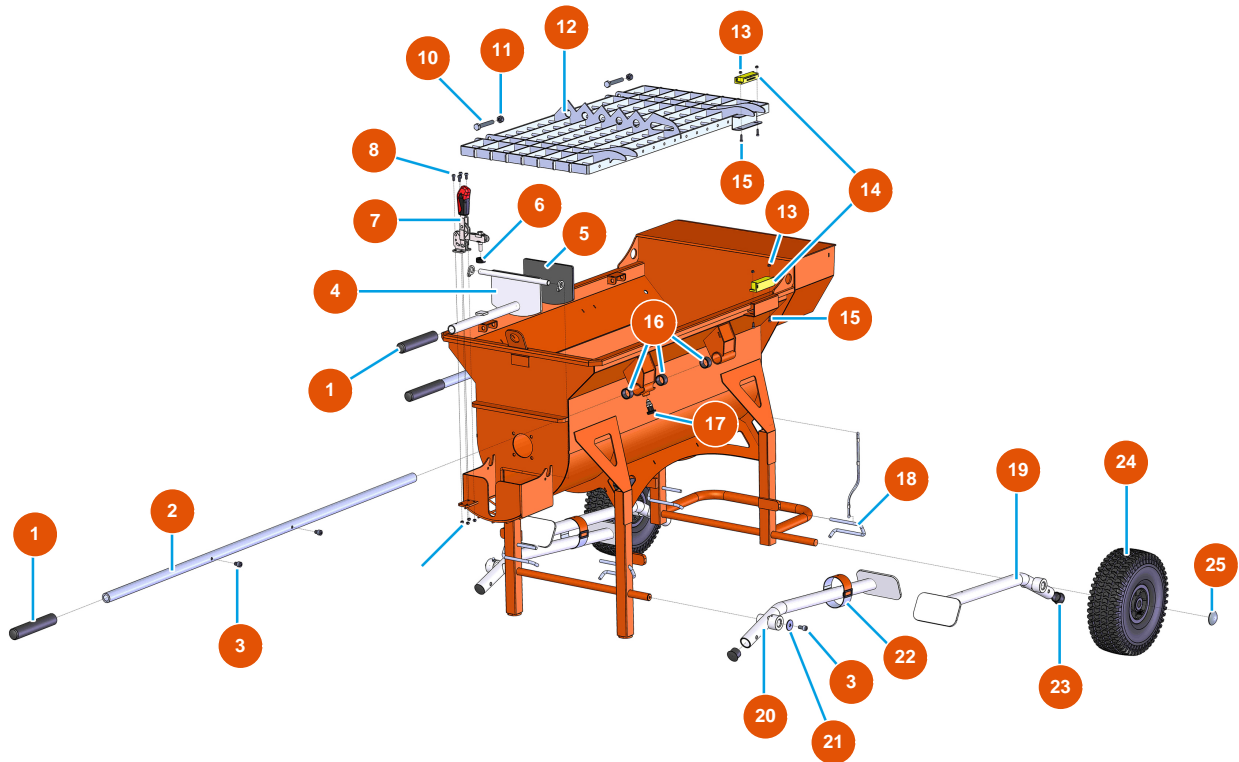

Impastatore sequenziale MIXER 100 - Telaio

Détails des pièces

Pos.	Référence	Désignation
1	EU90255	1
2	EUC21327	2
3	EU90151	3
4	EUC20201	4
5	EU12231	5
6	EU12219	6
7	EU12142	7
8	EU90161	Vite testa cilindrica M5 x 12 - CP 60
10	EU12163	10
11	EU13981	11
12	EUC20200	12
13	EU30266	13
14	EU12120	14

Pos.	Référence	Désignation
15	EU90137	15
16	EU13453	16
17	EU13454	17
18	EUC20226	18
19	EUC20202	19
20	EUC20204	20
21	EU80263	21
22	EU12204	22
23	EU13693	23
24	EU90692	24
25	EU90282	25