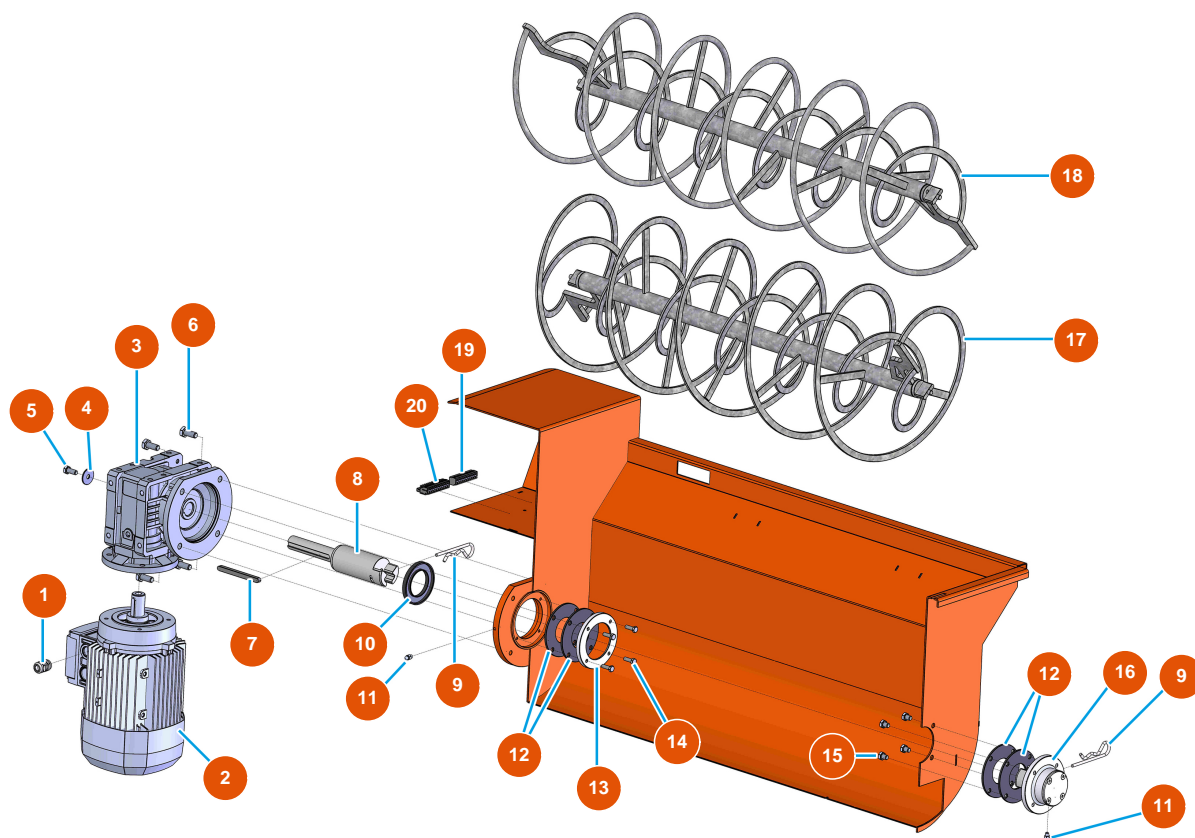

Sequenzieller Mischer MIXER 100 - Getriebe

Détails des pièces

Pos.	Référence	Désignation
1	EU1002837	1
2	EU90189	2
3	EU30277	3
4	EU80263	4
5	EU30273	5
6	EU30257	6
7	EU90750	7
8	EUM10063	8
8	EU12157	8
9	EU70107	9
9	EU12157	9
10	EU60012	10
11	EU12042	11