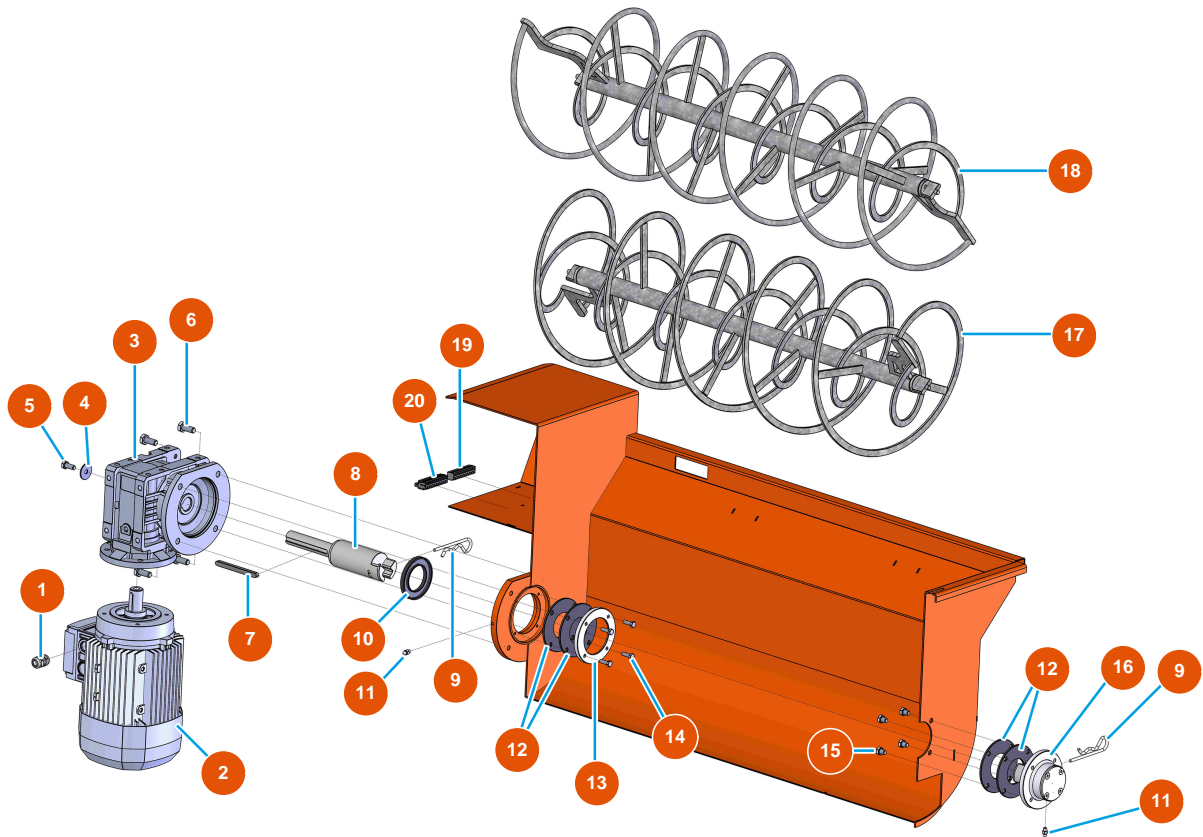

Sequenzieller Mischer MIXER 100 - Getriebe

Détails des pièces

Pos.	Référence	Désignation
1	EU1002837	1
2	EU90189	2
3	EU30277	3
4	EU80263	4
5	EU30273	5
6	EU30257	6
7	EU90750	7
8	EUM10063	8
8	EU12157	8
9	EU70107	9
9	EU12157	9
10	EU60012	10
11	EU12042	11