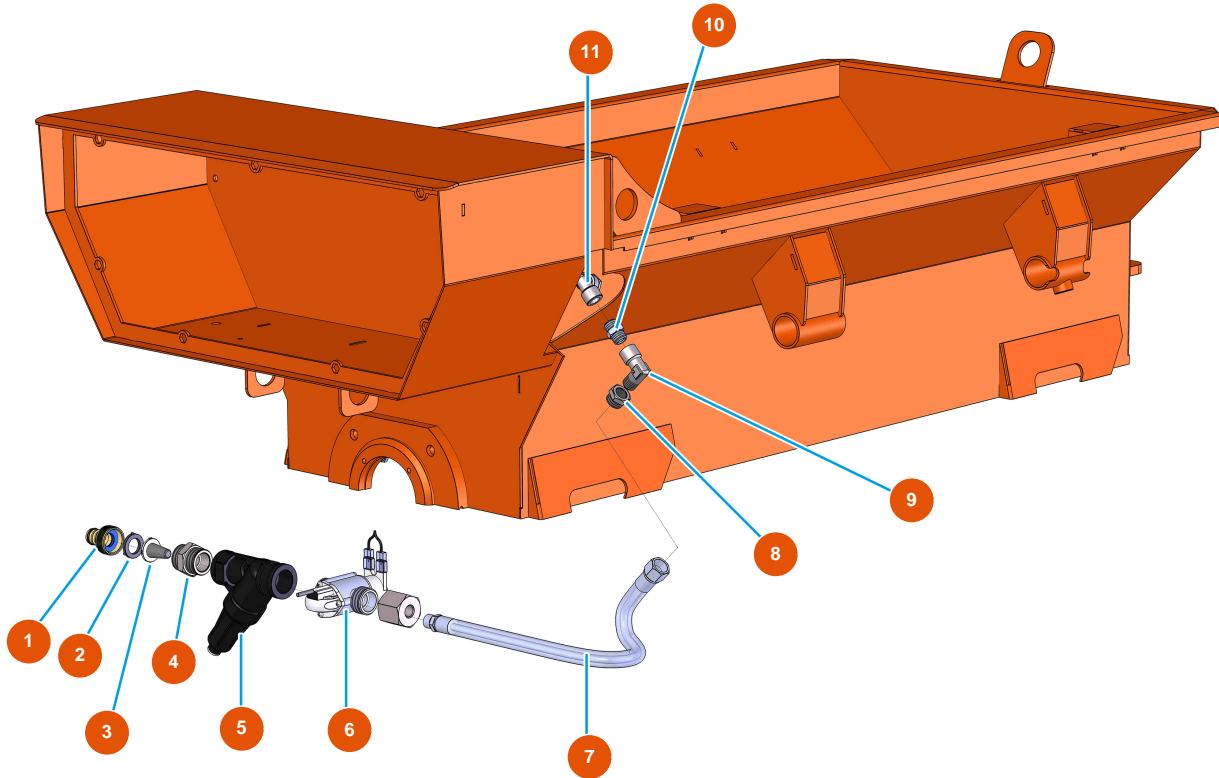

Sequenzieller Mischer MIXER 100 - Hydraulikkreislauf

Détails des pièces

| Pos. | Référence | Désignation |
|------|-----------|-------------|
| 1 | EU80124 | 1 |
| 2 | EU11618 | 2 |
| 3 | EU80128 | 3 |
| 4 | EU12589 | 4 |
| 5 | EU12066 | 5 |
| 6 | EU14241 | 6 |
| 7 | EU12280 | 7 |
| 8 | EU90242 | 8 |
| 9 | EU30121 | 9 |
| 10 | EU90844 | 10 |
| 11 | EU11669 | 11 |