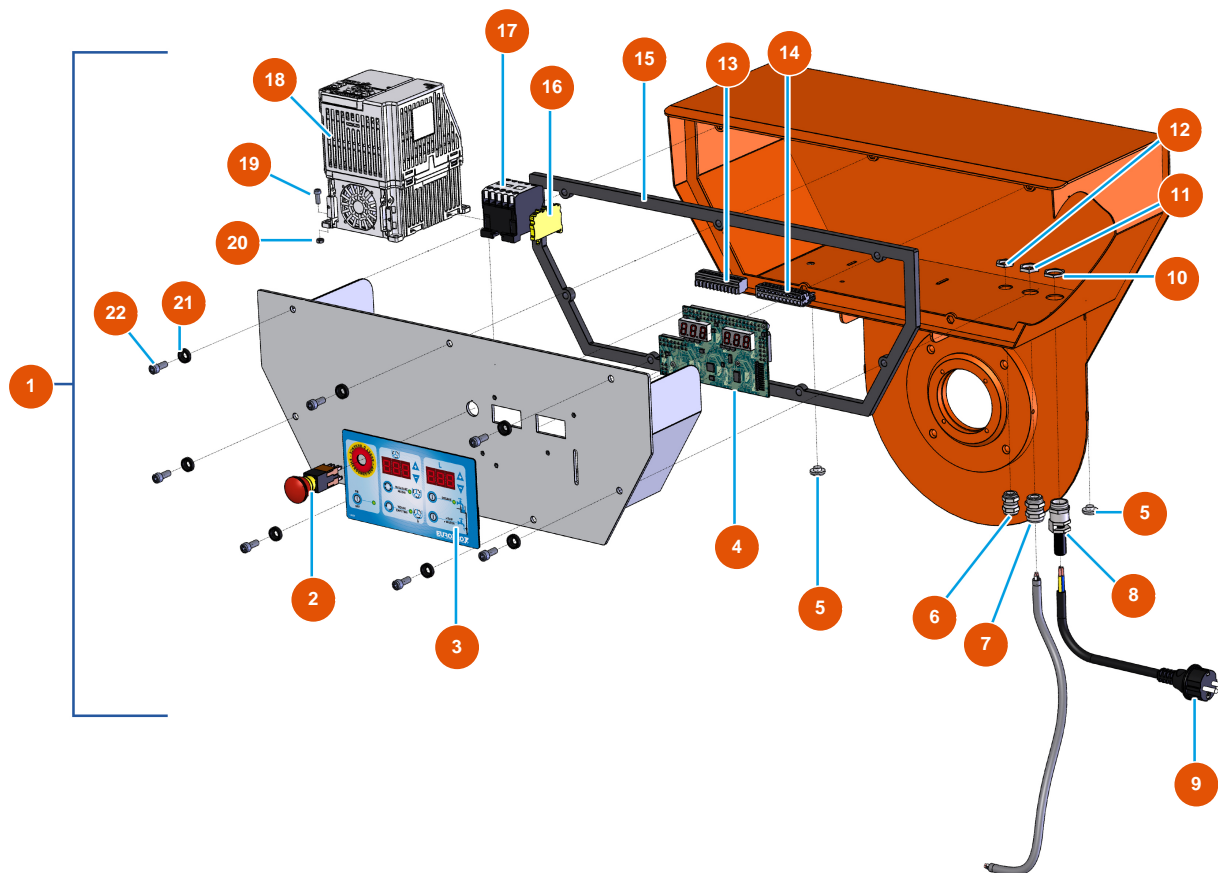

Sequenzieller Mischer MIXER 100 - Elektrischer Schaltkasten

Détails des pièces

Pos.	Référence	Désignation
1	EU13025	1
2	EU13015	2
3	EU13007	3
4	30673	4
5	80397	5
5	EU80397	5
6	EU80445	6
7	EU30040	7
8	EU80451	Kabelverschraubung für 13er Messingkabel
9	EU90214	Versorgungskabel mit angegossenem 3G-Stecker 2,5 mm ²
10	EU30054	10
11	EU30333	11
12	EU11327	12