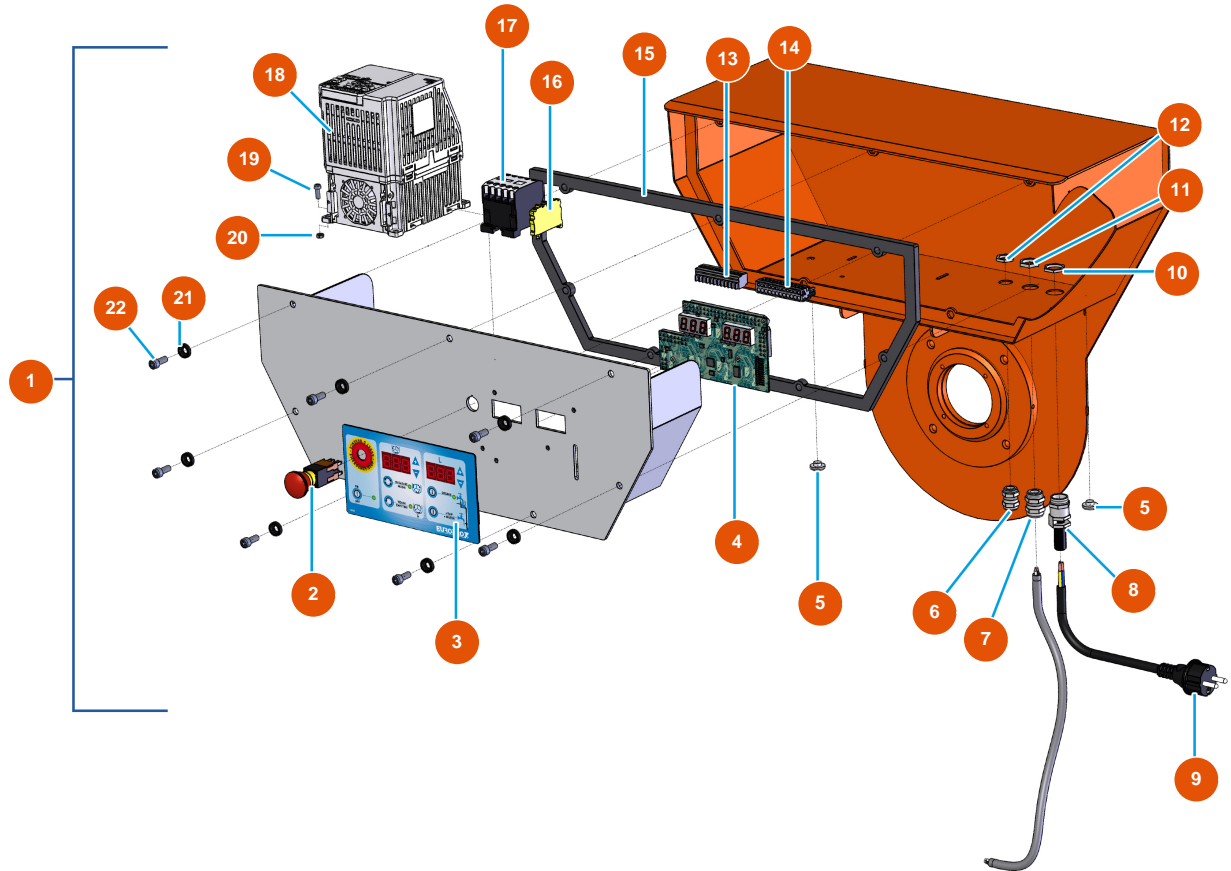

Sequenzieller Mischer MIXER 100 - Elektrischer Schaltkasten

Détails des pièces

Pos.	Référence	Désignation
1	EU13025	1
2	EU13015	2
3	EU13007	3
4	30673	4
5	80397	5
5	EU80397	5
6	EU80445	6
7	EU30040	7
8	EU80451	Kabelverschraubung für 13er Messingkabel
9	EU90214	Versorgungskabel mit angegossenem 3G-Stecker 2,5 mm ²
10	EU30054	10
11	EU30333	11
12	EU11327	12