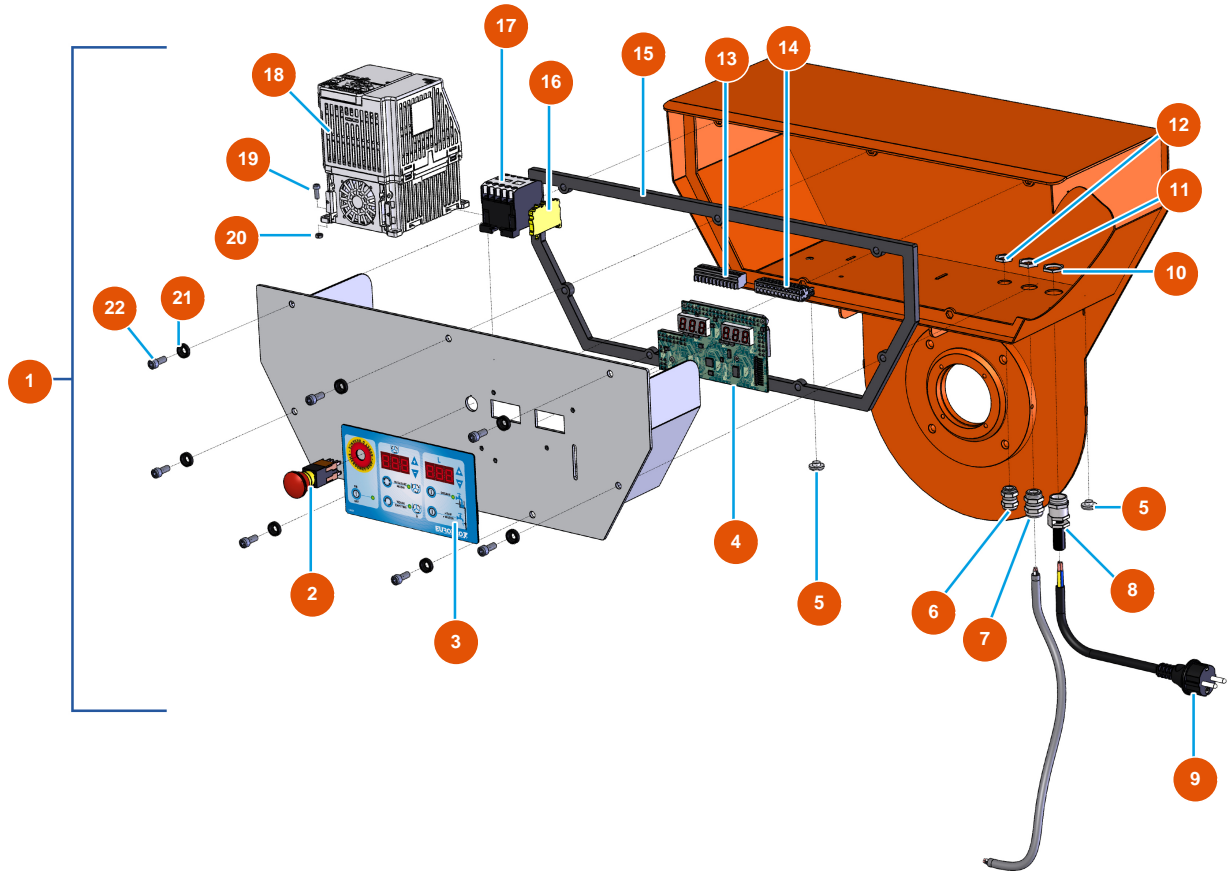

## MIXER 100 sequential mixer - Electrical box

### Détails des pièces

Pos.	Référence	Désignation
1	EU13025	1
2	EU13015	2
3	EU13007	3
4	30673	4
5	80397	5
5	EU80397	5
6	EU80445	6
7	EU30040	7
8	EU80451	Brass cable gland of 13 for power cable
9	EU90214	Power cable with molded plug 3G 2,5 mm <sup>2</sup>
10	EU30054	10
11	EU30333	11
12	EU11327	12