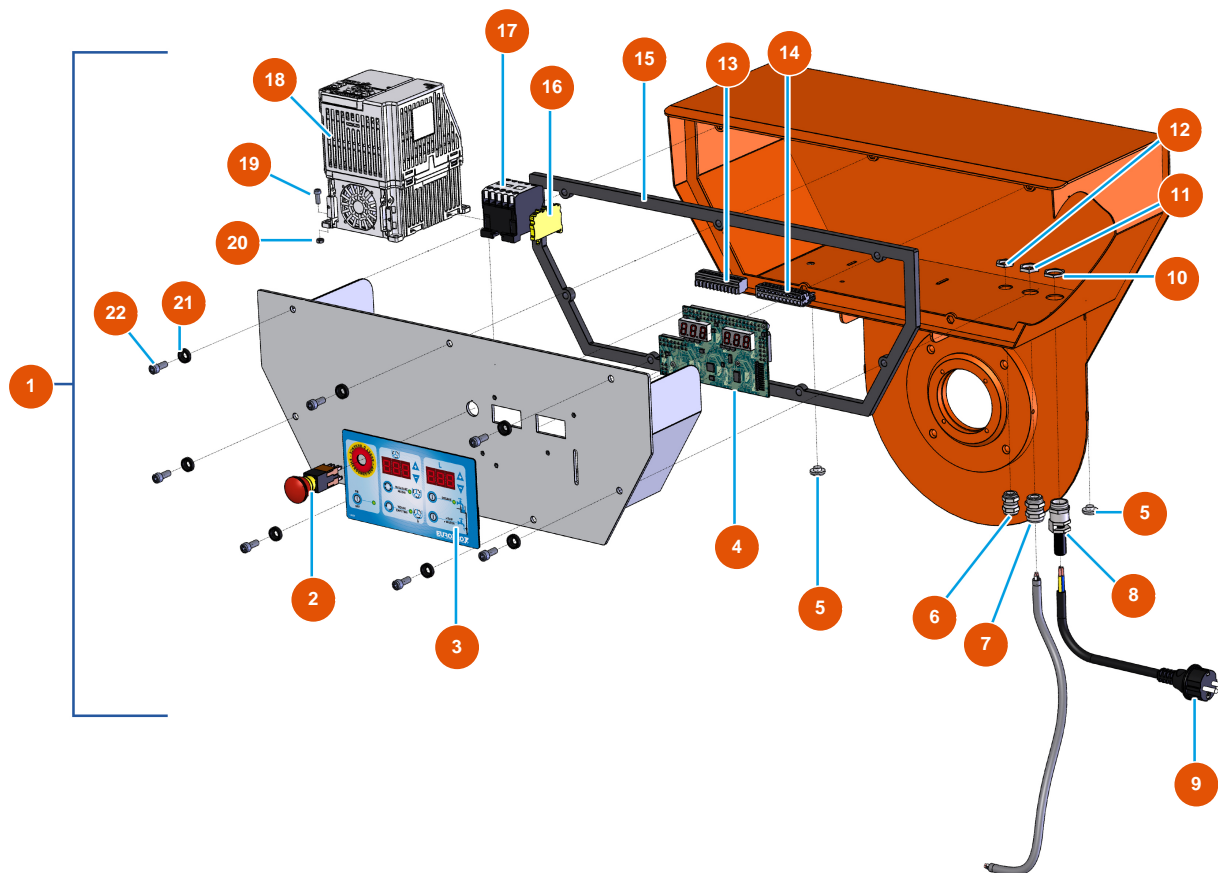

MIXER 100 sequential mixer - Electrical box

Détails des pièces

Pos.	Référence	Désignation
1	EU13025	1
2	EU13015	2
3	EU13007	3
4	30673	4
5	80397	5
5	EU80397	5
6	EU80445	6
7	EU30040	7
8	EU80451	Brass cable gland of 13 for power cable
9	EU90214	Power cable with molded plug 3G 2,5 mm ²
10	EU30054	10
11	EU30333	11
12	EU11327	12