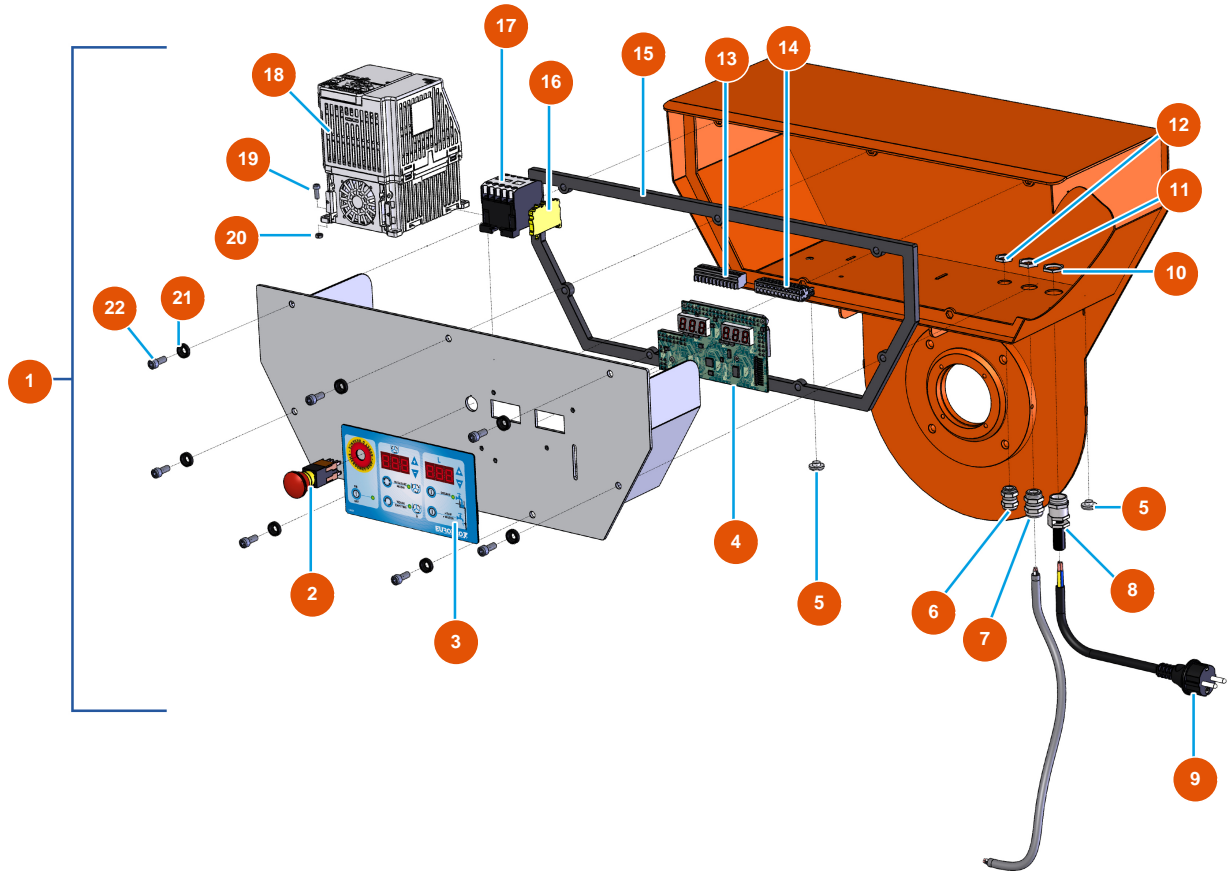

Mezclador secuencial MIXER 100 - Cuadro eléctrico

Détails des pièces

Pos.	Référence	Désignation
1	EU13025	1
2	EU13015	2
3	EU13007	3
4	30673	4
5	80397	5
5	EU80397	5
6	EU80445	6
7	EU30040	7
8	EU80451	Prensaestopa para cable de alimentación latón de 13
9	EU90214	Cable de alimentación con clavija moldeada 3G 2,5 mm ²
10	EU30054	10
11	EU30333	11
12	EU11327	12