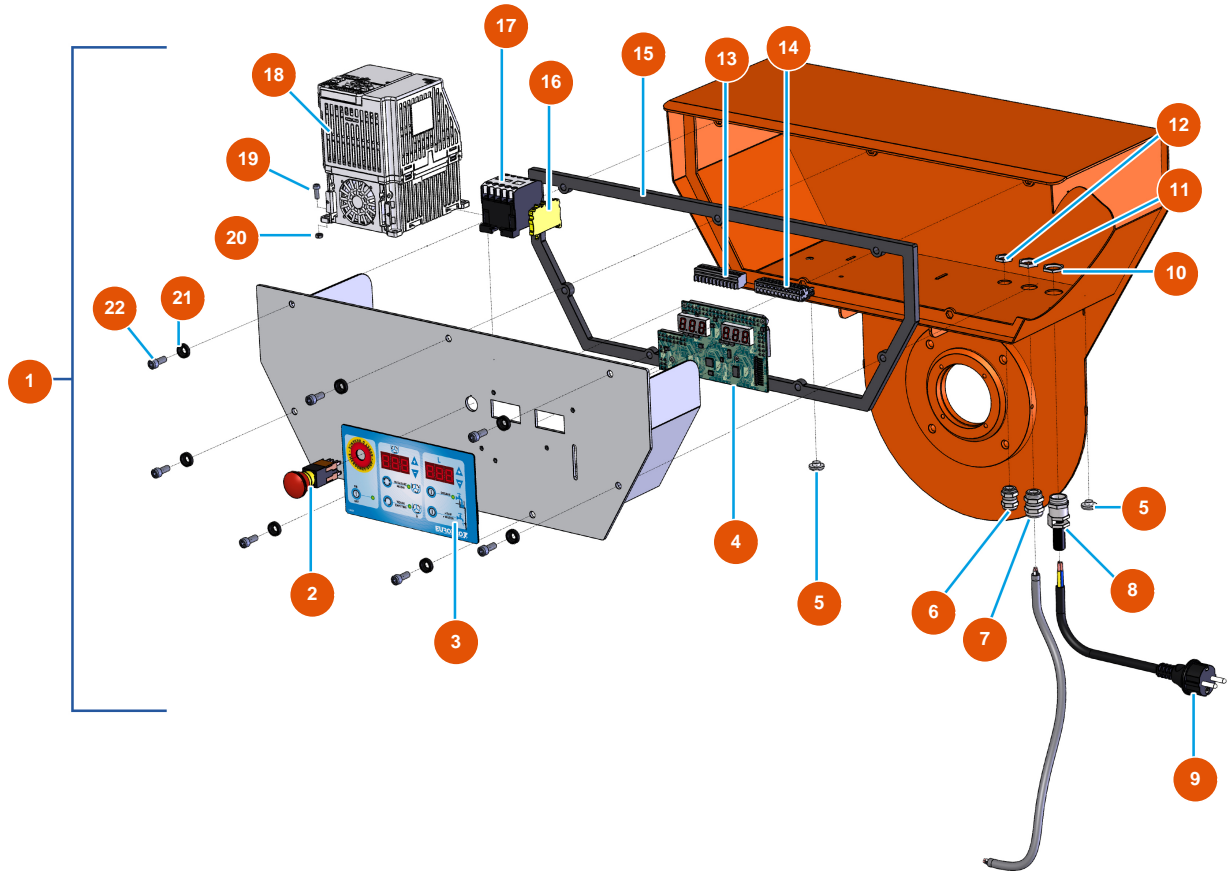

## Mezclador secuencial MIXER 100 - Cuadro eléctrico

### Détails des pièces

Pos.	Référence	Désignation
1	EU13025	1
2	EU13015	2
3	EU13007	3
4	30673	4
5	80397	5
5	EU80397	5
6	EU80445	6
7	EU30040	7
8	EU80451	Prensaestopa para cable de alimentación latón de 13
9	EU90214	Cable de alimentación con clavija moldeada 3G 2,5 mm <sup>2</sup>
10	EU30054	10
11	EU30333	11
12	EU11327	12