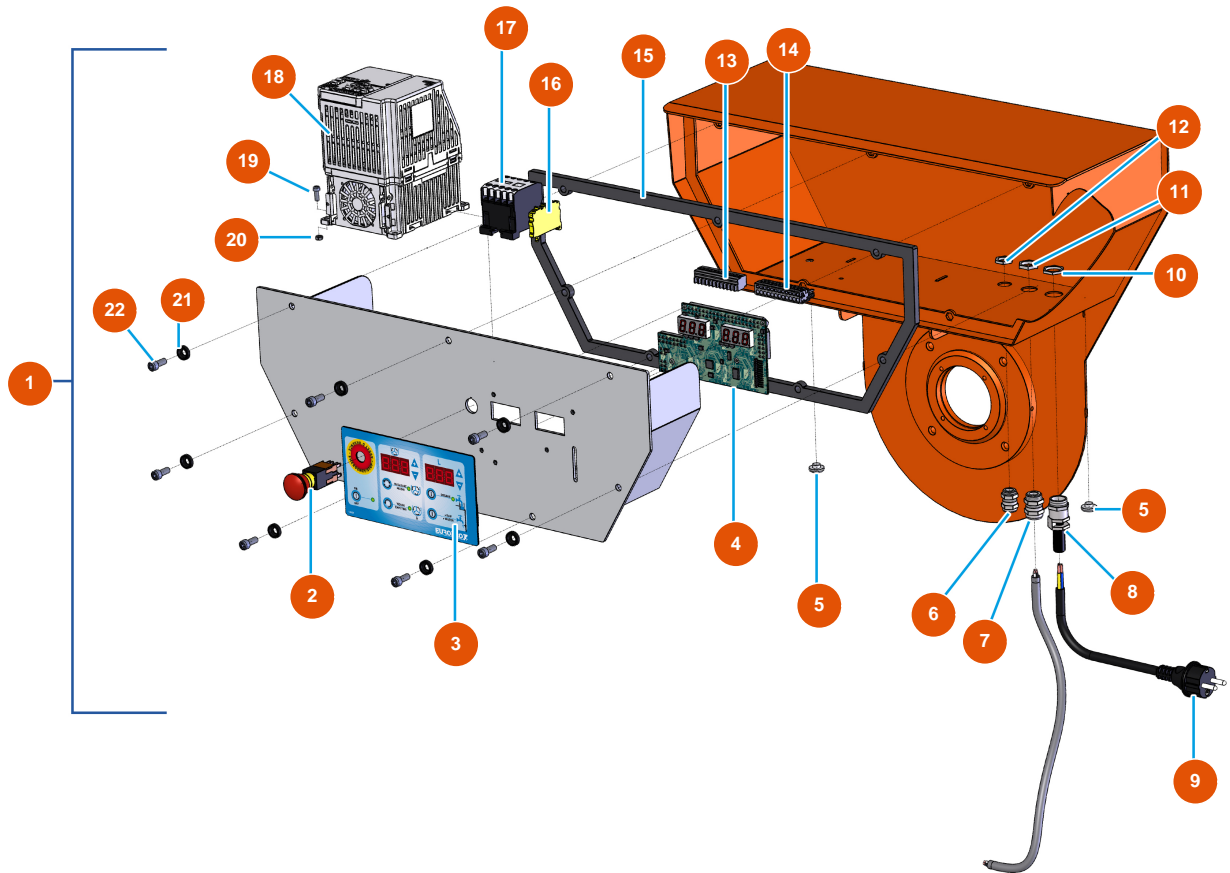

Impastatore sequenziale MIXER 100 - Circuito idraulico

Détails des pièces

Pos.	Référence	Désignation
1	EU13025	1
2	EU13015	2
3	EU13007	3
4	30673	4
5	80397	5
5	EU80397	5
6	EU80445	6
7	EU30040	7
8	EU80451	Premistoppa per cavo d'alimentazione ottone da 13
9	EU90214	Cavo alimentazione con spina stampata 3G 2,5 mm ²
10	EU30054	10
11	EU30333	11
12	EU11327	12