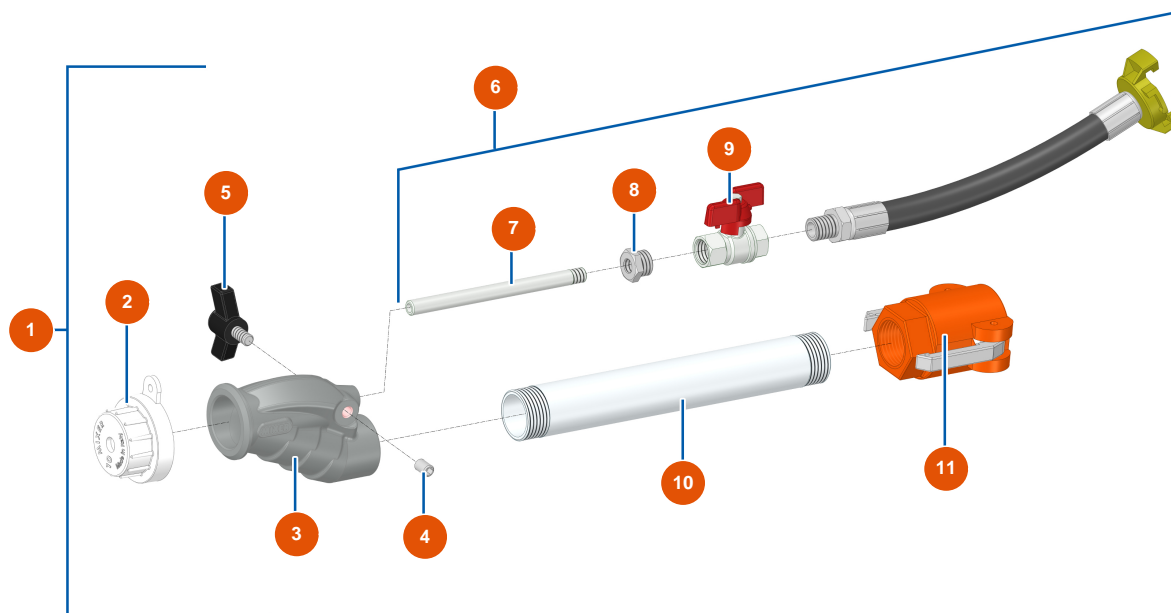

MIXER complete aluminum mortar lance - General view

Détails des pièces

Pos.	Référence	Désignation
1	MI8010003005	1
2	MI3F00200101	2
3	MI4916001000	3
4	14151	4
5	MI3T01505001	5
6	MI8010100001	6
7	MI4907402000	7
8	MI3G50300102	8
9	MI3G01300103	9
10	MI4907441001	10
11	MI3A00300241	11