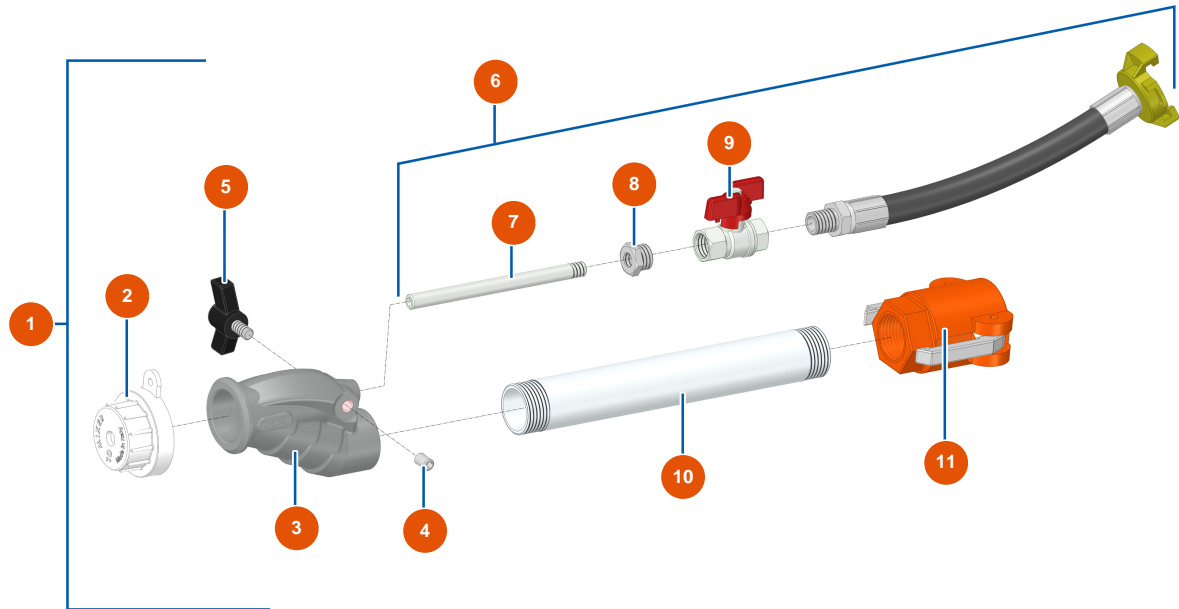

MIXER complete aluminum mortar lance - General view

Détails des pièces

Pos.	Référence	Désignation
1	MI8010003005	1
2	MI3F00200101	2
3	MI4916001000	3
4	14151	4
5	MI3T01505001	5
6	MI8010100001	6
7	MI4907402000	7
8	MI3G50300102	8
9	MI3G01300103	9
10	MI4907441001	10
11	MI3A00300241	11