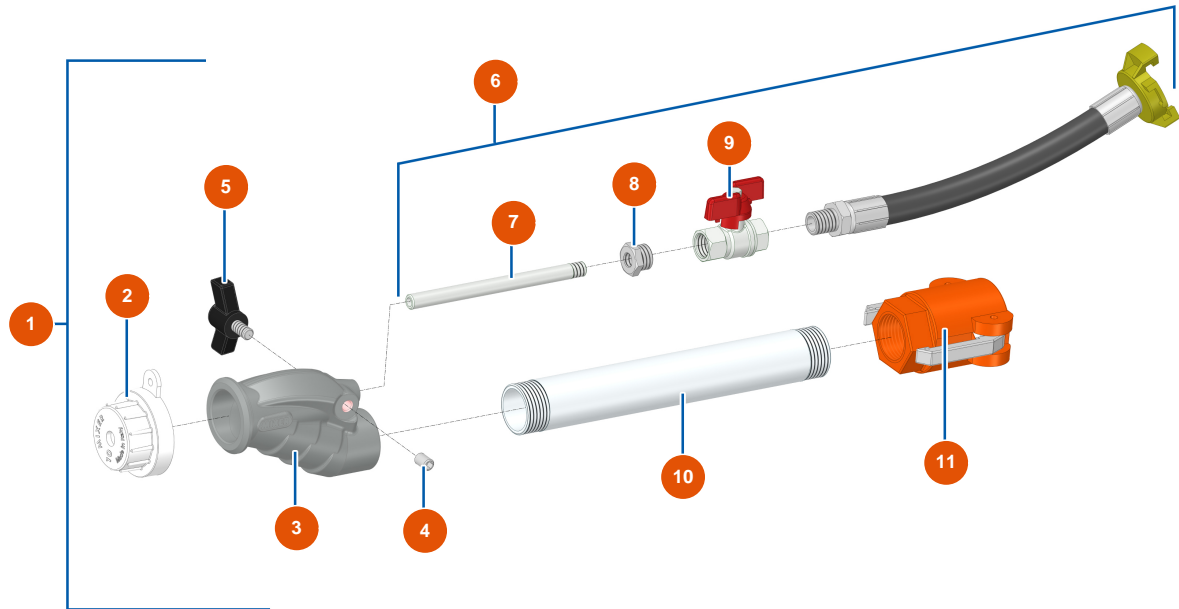

Lanza MIXER completa mortero de aluminio - Vista general

Détails des pièces

Pos.	Référence	Désignation
1	MI8010003005	1
2	MI3F00200101	2
3	MI4916001000	3
4	14151	4
5	MI3T01505001	5
6	MI8010100001	6
7	MI4907402000	7
8	MI3G50300102	8
9	MI3G01300103	9
10	MI4907441001	10
11	MI3A00300241	11