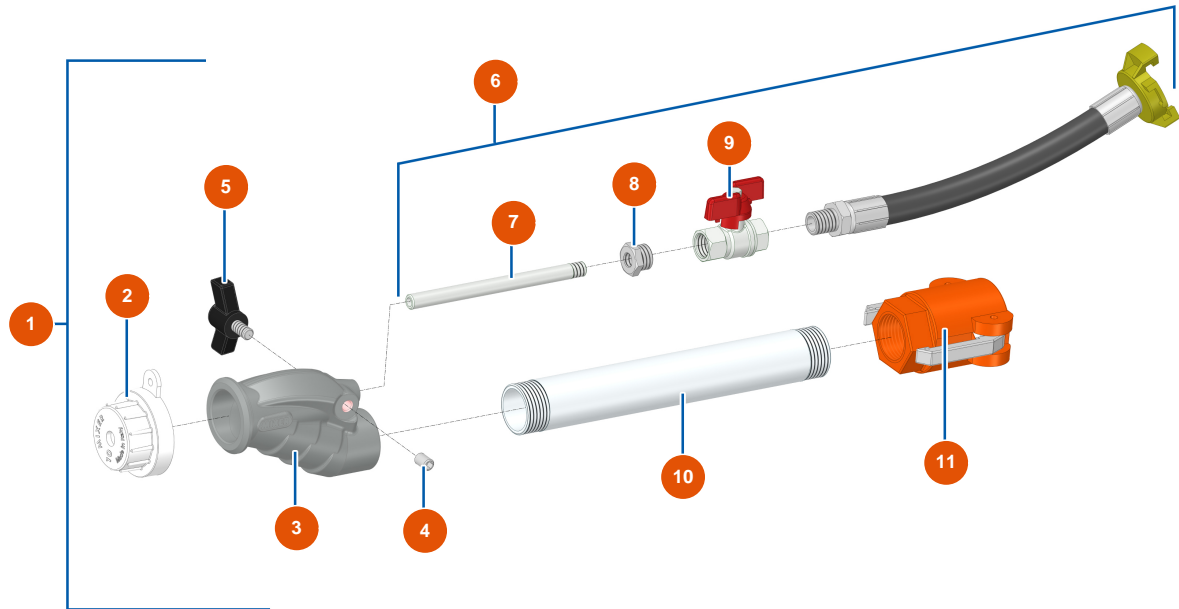

## Lanza MIXER completa mortero de aluminio - Vista general

### Détails des pièces

| Pos. | Référence    | Désignation |
|------|--------------|-------------|
| 1    | MI8010003005 | 1           |
| 2    | MI3F00200101 | 2           |
| 3    | MI4916001000 | 3           |
| 4    | 14151        | 4           |
| 5    | MI3T01505001 | 5           |
| 6    | MI8010100001 | 6           |
| 7    | MI4907402000 | 7           |
| 8    | MI3G50300102 | 8           |
| 9    | MI3G01300103 | 9           |
| 10   | MI4907441001 | 10          |
| 11   | MI3A00300241 | 11          |