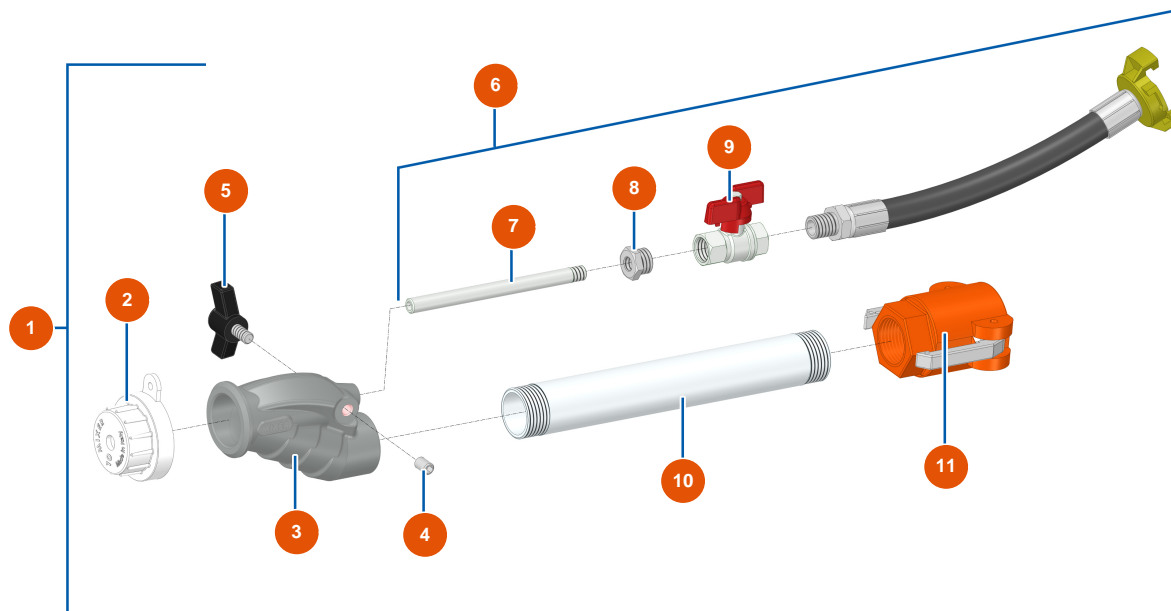

## Lance mortier MIXER complète en aluminium - Vue générale

### Détails des pièces

Pos.	Référence	Désignation
1	MI8010003005	1
2	MI3F00200101	2
3	MI4916001000	3
4	14151	4
5	MI3T01505001	5
6	MI8010100001	6
7	MI4907402000	7
8	MI3G50300102	8
9	MI3G01300103	9
10	MI4907441001	10
11	MI3A00300241	11