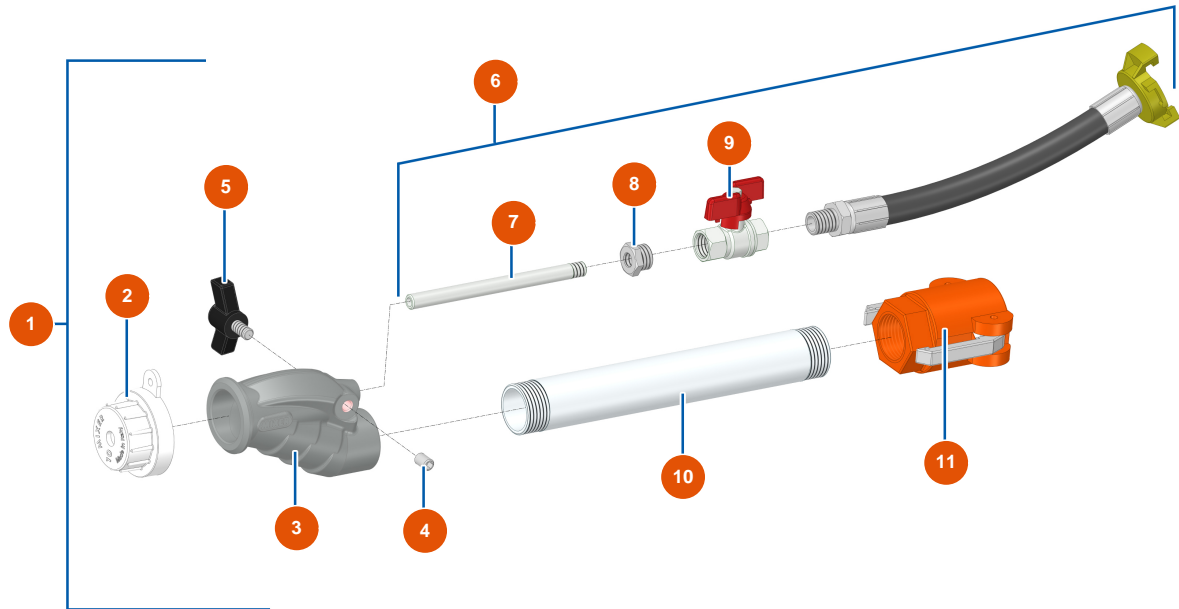

Lancia MIXER intonaco in alluminio con attacco a leva PP - Vista generale

Détails des pièces

| Pos. | Référence | Désignation |
|------|--------------|-------------|
| 1 | MI8010003005 | 1 |
| 2 | MI3F00200101 | 2 |
| 3 | MI4916001000 | 3 |
| 4 | 14151 | 4 |
| 5 | MI3T01505001 | 5 |
| 6 | MI8010100001 | 6 |
| 7 | MI4907402000 | 7 |
| 8 | MI3G50300102 | 8 |
| 9 | MI3G01300103 | 9 |
| 10 | MI4907441001 | 10 |
| 11 | MI3A00300241 | 11 |