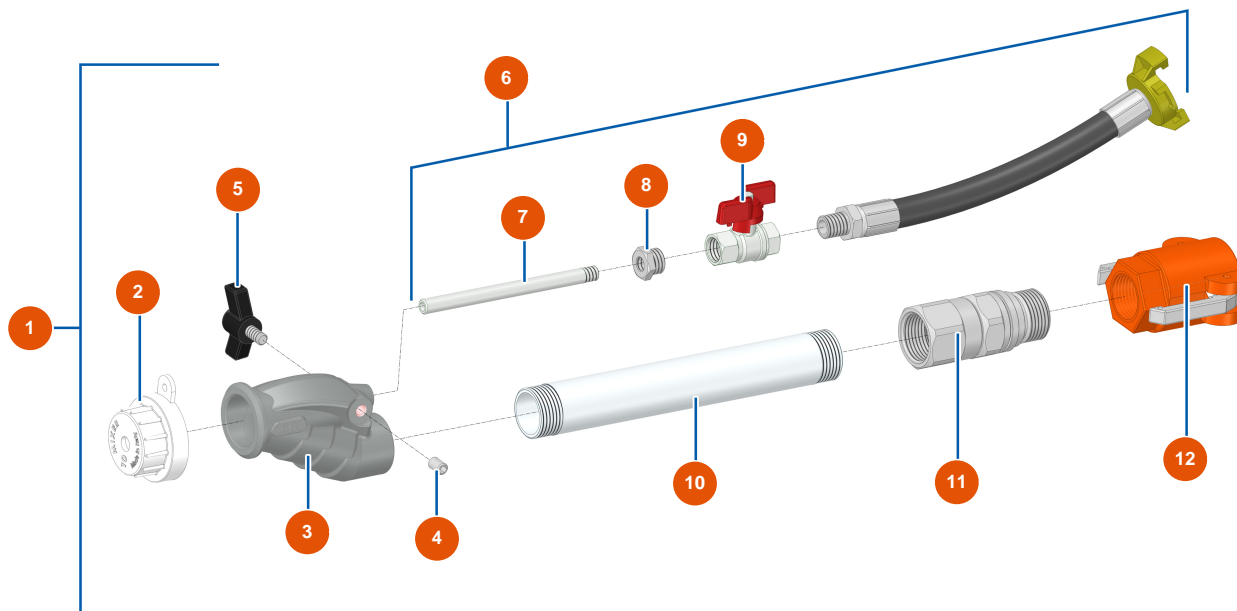

M?rtellanze MIXER Aluminiumrohr komplett mit Drehverbinder - Allgemeine Ansicht

Détails des pièces

Pos.	Référence	Désignation
1	8010003005	M?rtellanze MIXER Aluminiumrohr komplett
2	3F00200101	Düse Ø10mm 80 Shore
3	4916001000	Lanzenkörper MIXER
4	EU14151	Inbusschraube mit flachem Ende M 8 x 12 Edelstahl
5	3T01505001	Hahn aus Edelstahl M8x15
6	8010100001	Lanzenlufteinheit
7	4907402000	Luftschlauch
8	3G50300102	Stahlreduzierung 3/8X1/8
9	3G01300103	Messing Kugelhahn Aster FF 3/8
10	4907441001	Aluminiumrohr Ø32 x 3 L=230
11	8028001007	Schwenkverschraubung aus Aluminium 1"
12	3A00300241	Hebelanschluss IG 25x1"