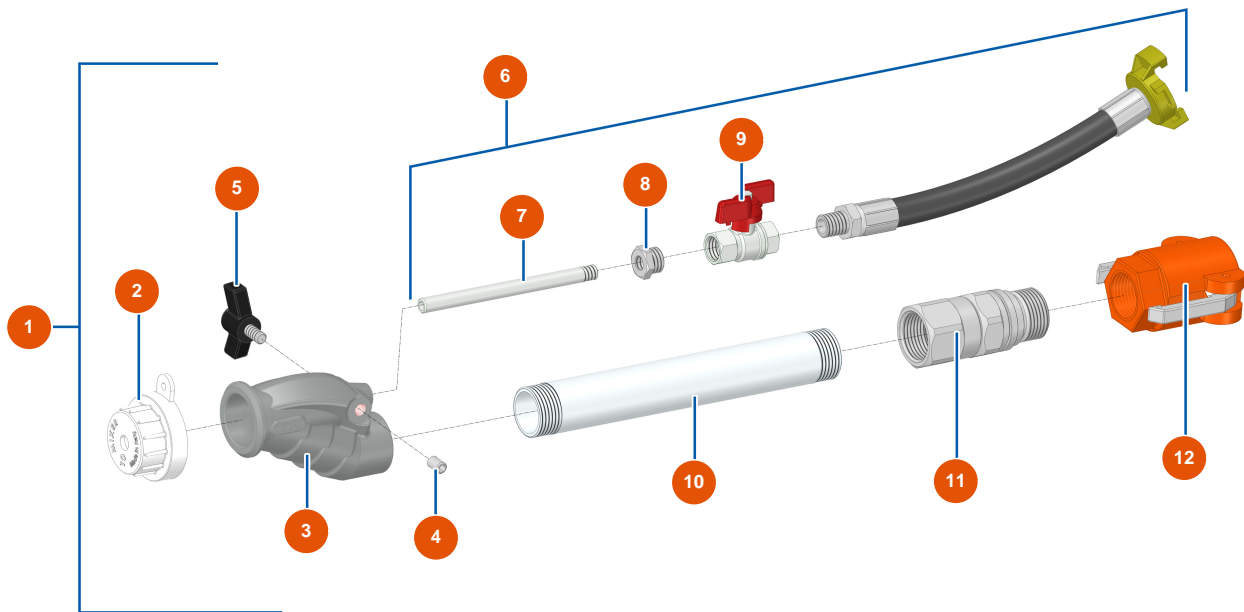

## Lance mortier MIXER complète en aluminium avec raccord tournant - Vue générale

### Détails des pièces

Pos.	Référence	Désignation
1	8010003005	Lance mortier MIXER complète en aluminium
2	3F00200101	Buse Ø10 mm 80 Shore
3	4916001000	Corps de lance Mixer
4	EU14151	Vis tête creuse bout plat 8 x 12 inox
5	3T01505001	Vis de serrage M8 x 15
6	8010100001	Kit régulation d'air
7	4907402000	Petit tuyau d'air
8	3G50300102	Réduction acier 3/8X1/8
9	3G01300103	Robinet à sphère laiton aster FF 3/8
10	4907441001	Tube alu Ø32 x 3 - L=230
11	8028001007	Raccord aluminium tournant de 1"
12	3A00300241	Raccord à cames femelle 25 x 1"