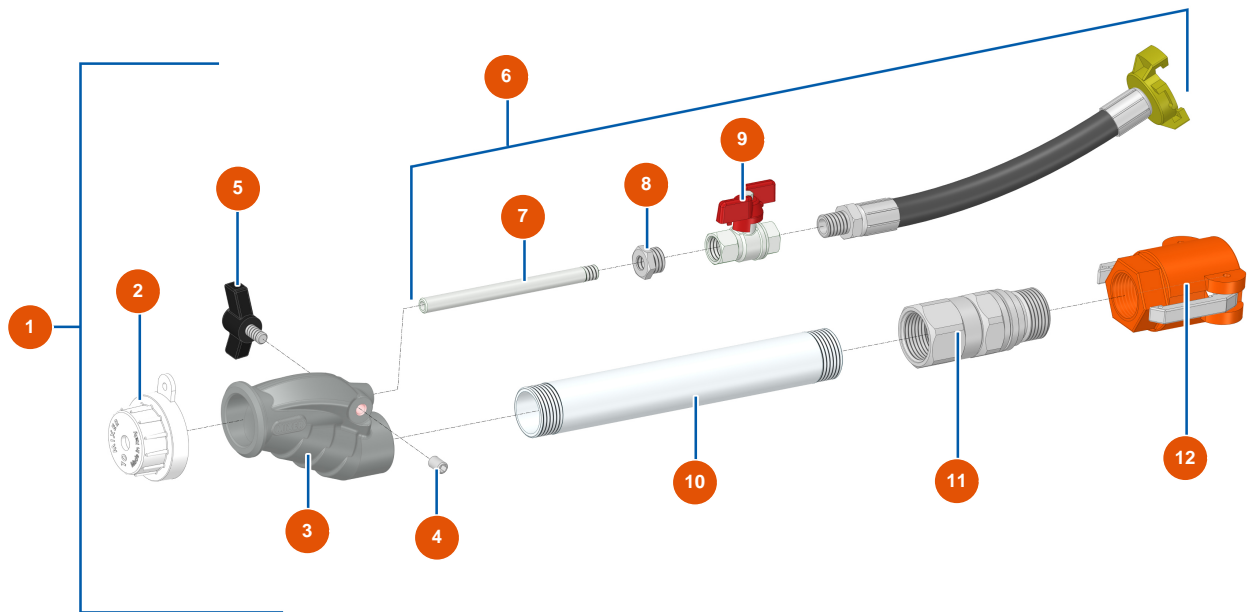

## Lance mortier MIXER complète en aluminium avec raccord tournant - Vue générale

### Détails des pièces

Pos.	Référence	Désignation
1	8010003005	Lance mortier MIXER complète en aluminium
2	3F00200101	Buse Ø10 mm 80 Shore
3	4916001000	Corps de lance Mixer
4	EU14151	Vis tête creuse bout plat 8 x 12 inox
5	3T01505001	Vis de serrage M8 x 15
6	8010100001	Kit régulation d'air
7	4907402000	Petit tuyau d'air
8	3G50300102	Réduction acier 3/8X1/8
9	3G01300103	Robinet à sphère laiton aster FF 3/8
10	4907441001	Tube alu Ø32 x 3 - L=230
11	8028001007	Raccord aluminium tournant de 1"
12	3A00300241	Raccord à cames femelle 25 x 1"