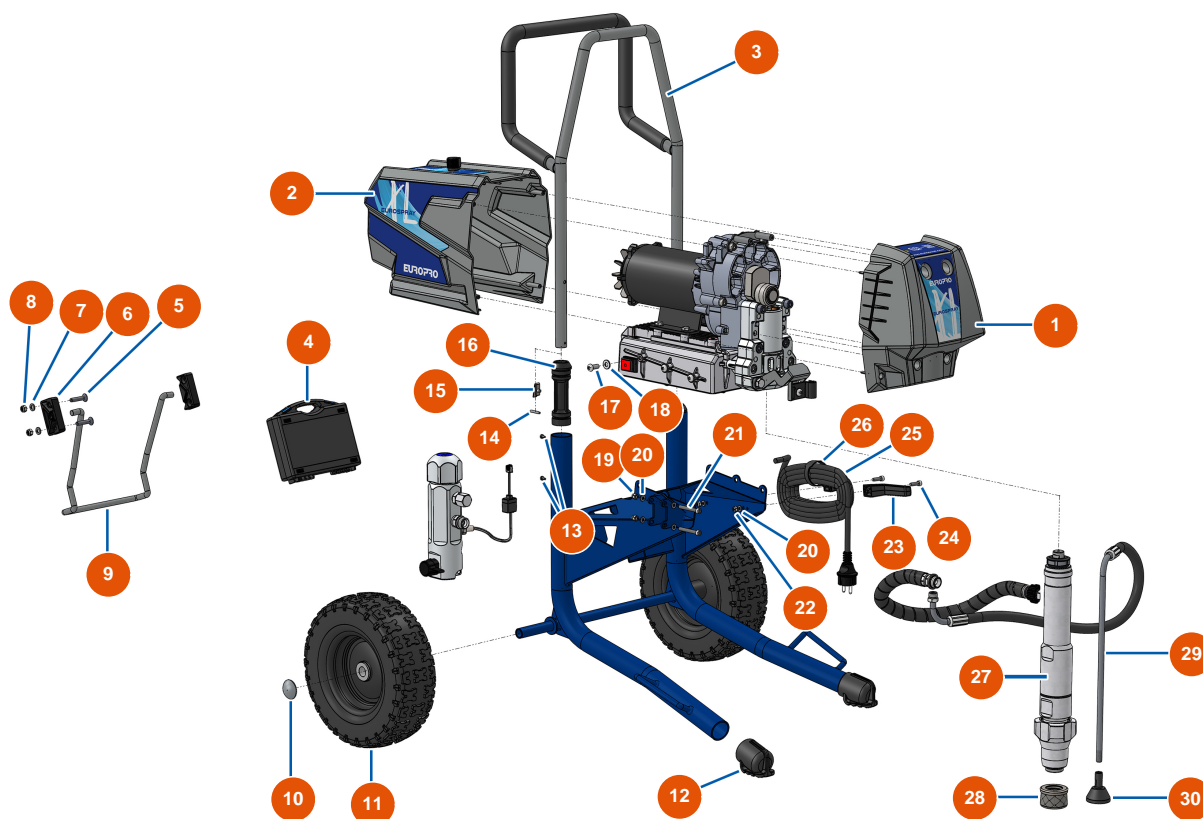

Airless Kolbenpumpe EUROSPRAY XL - Fahrgestell

Détails des pièces

Pos.	Référence	Désignation
1	EU51305	Vordere Haube EUROSPRAY XL
2	EU51306	Hintere Haube EUROSPRAY XL
3	EU51371	EUROSPRAY XL-Rahmenarm
4	EU51165	Werkzeugkoffer komplett EUROSPRAY S Mini, S, L & PULSE
5	EU14187	Senkkopfschraube 8 x 40 Edelstahl
6	EU51307	Nocken Verriegelung Krücke EUROSPRAY XL
7	EU30256	Schmale Unterlegscheibe ø 8 Edelstahl
8	EU90127	Mutter M 8 Nylstop
9	EUC23497	Stütze für EUROSPRAY XL-Pumpe
10	EU90281	Verchromte Klammern ø 20
11	EU51359	Rad EUROSPRAY XL
12	EU51304	Stopfen Fuß EUROSPRAY XL
13	EU51356	Schraube Befestigung Muffe Arm Pumpe EUROSPRAY XL

Pos.	Référence	Désignation
14	EU51363	Befestigungsachse Knopf Feder Muffe Arm EUROSPRAY XL
15	EU51355	Knopf Federhülse Arm Pumpe EUROSPRAY S & XL
16	EU51354	Muffe Arm EUROSPRAY XL Pumpe
17	EU12111	Zylindrische Linsenkopfschraube 8 x 20 Edelstahl
18	EU80260	Mittlere Unterlegscheibe ø 8 Edelstahl
19	EU80618	Zylinderkopfschraube 6 x 50
20	EU70087	Schmale Unterlegscheibe ø 6 Edelstahl
21	EU30330	Hutmutter M 6 Edelstahl
22	EU14217	Mutter M 6 Nylstop Inox
23	EU51148	Halterung Netzkabel EUROSPRAY S, L & PULSE
24	EU90996	Zylinderschraube 6x20 Edelstahl
25	EU90214	Versorgungskabel mit angegossenem 3G-Stecker 2,5 mm ²
26	EU12411	Kletthalsband 20 x 330 mm
27	EU51369	Komplette Pumpe EUROSPRAY XL
28	EU51312	Ansaugsieb 8 Maschen EUROSPRAY XL-Beschichtung
29	EU51357	Rücklaufschlauch Pumpe EUROSPRAY XL
30	EU51358	Deflektor Rücklaufschlauch EUROSPRAY XL