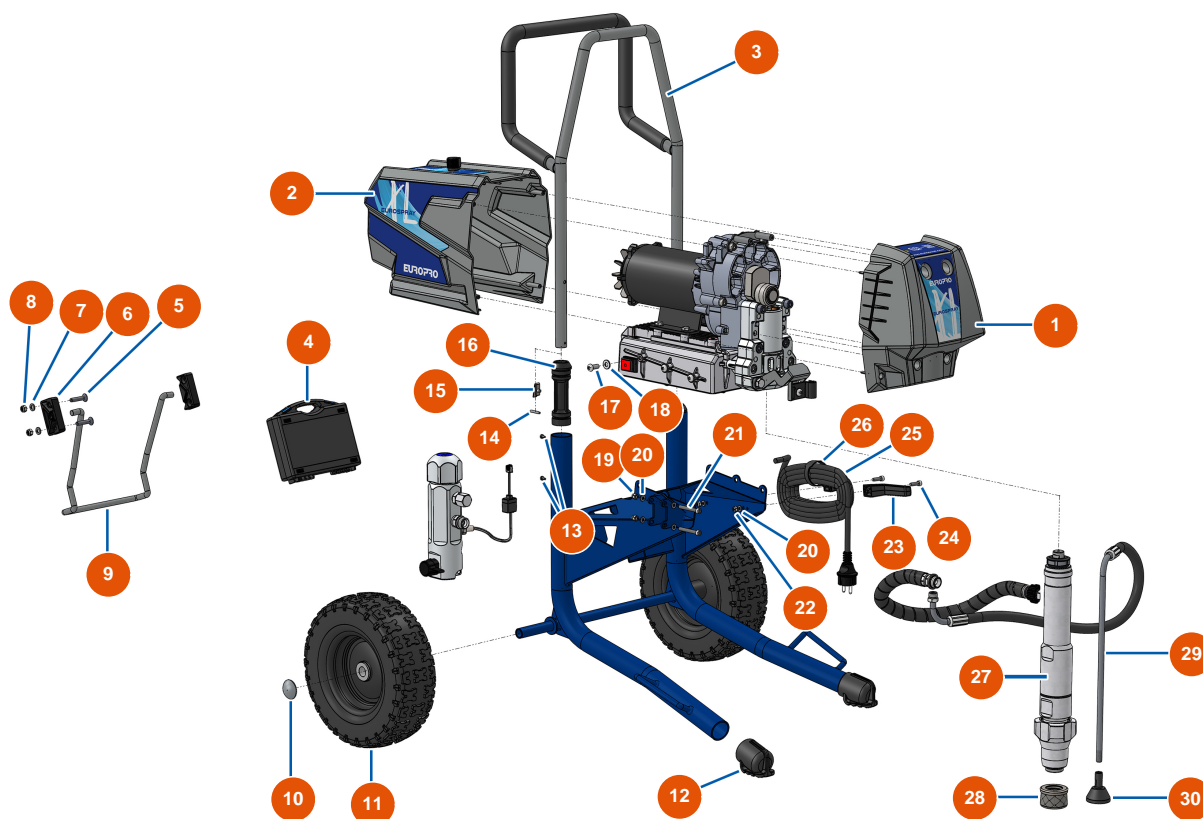

## Pompe à piston airless EUROSPRAY XL - Châssis

### Détails des pièces

Pos.	Référence	Désignation
1	EU51305	Capot avant EUROSPRAY XL
2	EU51306	Capot arrière EUROSPRAY XL
3	EU51371	Bras châssis EUROSPRAY XL
4	EU51165	Mallette outillages complète EUROSPRAY S Mini, S, L & PULSE
5	EU14187	Vis tête fraisée 8 x 40 Inox
6	EU51307	Came verrouillage béquille EUROSPRAY XL
7	EU30256	Rondelle étroite ø 8 inox
8	EU90127	Ecrou M 8 nylstop
9	EUC23497	Béquille pompe EUROSPRAY XL
10	EU90281	Clip chromé ø 20
11	EU51359	Roue EUROSPRAY XL
12	EU51304	Bouchon pied EUROSPRAY XL
13	EU51356	Vis fixation manchon bras pompe EUROSPRAY XL

Pos.	Référence	Désignation
14	EU51363	Axe fixation bouton ressort manchon bras pompe EUROSpray XL
15	EU51355	Bouton ressort manchon bras pompe EUROSpray S & XL
16	EU51354	Manchon bras pompe EUROSpray XL
17	EU12111	Vis tête cylindrique bombée 8 x 20 inox
18	EU80260	Rondelle moyenne ø 8 inox
19	EU80618	Vis tête cylindrique 6 x 50
20	EU70087	Rondelle étroite ø 6 inox
21	EU30330	Ecrou borgne M 6 Inox
22	EU14217	Ecrou M 6 nylstop inox
23	EU51148	Support cordon alimentation EUROSpray S, L & PULSE
24	EU90996	Vis tête cylindrique 6 x 20 inox
25	EU90214	Câble alimentation avec fiche moulée 3G 2,5 mm <sup>2</sup>
26	EU12411	Collier auto-agrippant 20 x 330 mm
27	EU51369	Pompe complète EUROSpray XL
28	EU51312	Crépine aspiration 8 mailles Enduit EUROSpray XL
29	EU51357	Tuyau retour pompe EUROSpray XL
30	EU51358	Défecteur tuyau retour EUROSpray XL