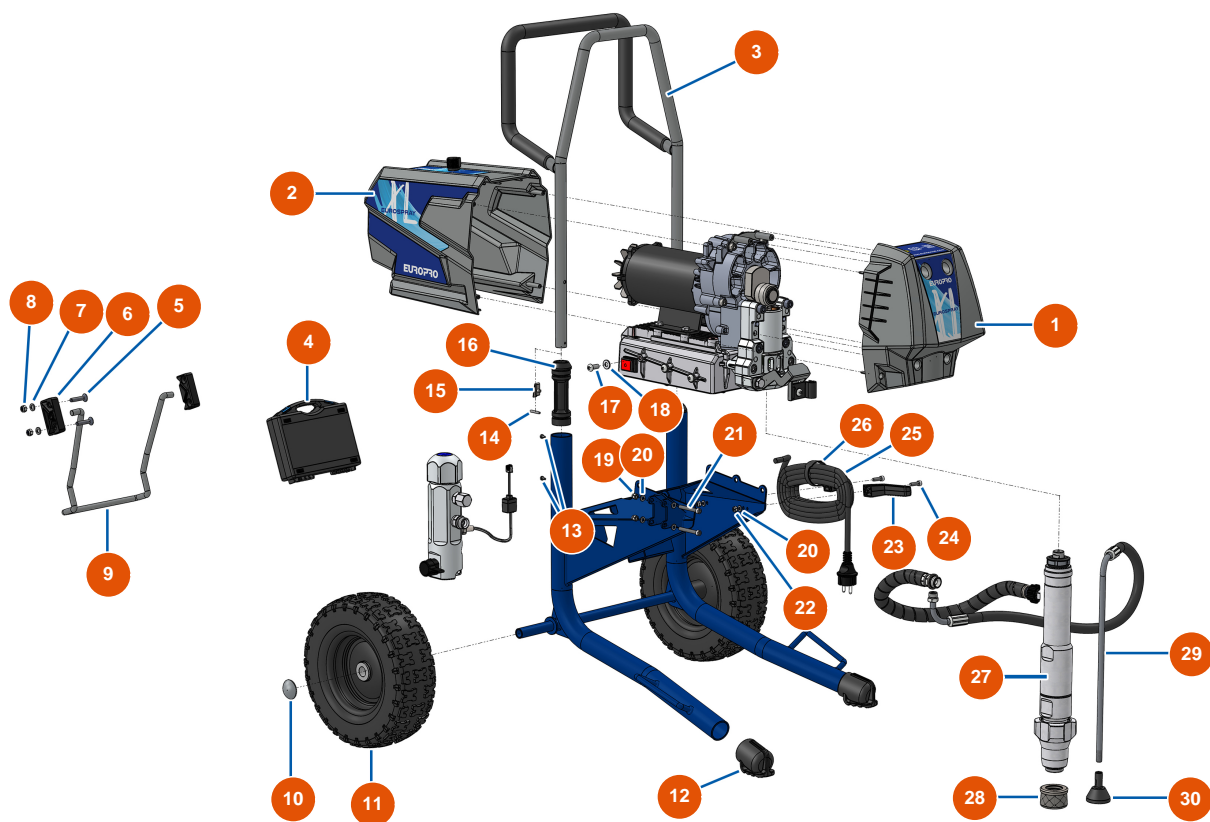

Pompa a pistone airless EUROSPRAY XL - Telaio

Détails des pièces

Pos.	Référence	Désignation
1	EU51305	Coperchio anteriore EUROSPRAY XL
2	EU51306	Coperchio posteriore EUROSPRAY XL
3	EU51371	Braccio telaio EUROSPRAY XL
4	EU51165	Valigetta attrezzi completa EUROSPRAY S Mini, S, L & PULSE
5	EU14187	Vite a testa svasata 8 x 40 Inox
6	EU51307	Camma di bloccaggio maniglia EUROSPRAY XL
7	EU30256	Rondella stretta ø 8 inox
8	EU90127	Dado M 8 nylstop
9	EUC23497	Supporto pompa EUROSPRAY XL
10	EU90281	Clip cromate ø 20
11	EU51359	Ruota EUROSPRAY XL
12	EU51304	Tappo per piede EUROSPRAY XL
13	EU51356	Vite fissaggio manicotto di braccio pompa EUROSPRAY XL

Pos.	Référence	Désignation
14	EU51363	Perno di fissaggio pulsante molla manica braccio EUROSPRAY XL
15	EU51355	Pulsante a molla manicotto braccio pompa EUROSPRAY S e XL
16	EU51354	Manicotto di braccio pompa EUROSPRAY XL
17	EU12111	Vite testa cilindrica bombata 8 x 20 inox
18	EU80260	Rondella media ø 8 inox
19	EU80618	Vite testa cilindrica 6 x 50
20	EU70087	Rondella stretta ø 6 inox
21	EU30330	Dado a calotta M 6 Inox
22	EU14217	Dado M 6 nylstop inox
23	EU51148	Supporto cavo di alimentazione EUROSPRAY S, L & PULSE
24	EU90996	Vite testa cilindrica 6x20 inox
25	EU90214	Cavo alimentazione con spina stampata 3G 2,5 mm ²
26	EU12411	Fascetta autobloccante 20 x 330 mm
27	EU51369	Pompa completa EUROSPRAY XL
28	EU51312	Succhieruola aspirazione 8 maglie intonaco EUROSPRAY XL
29	EU51357	Tubo di ritorno pompa EUROSPRAY XL
30	EU51358	Deflettore tubo di ritorno EUROSPRAY XL