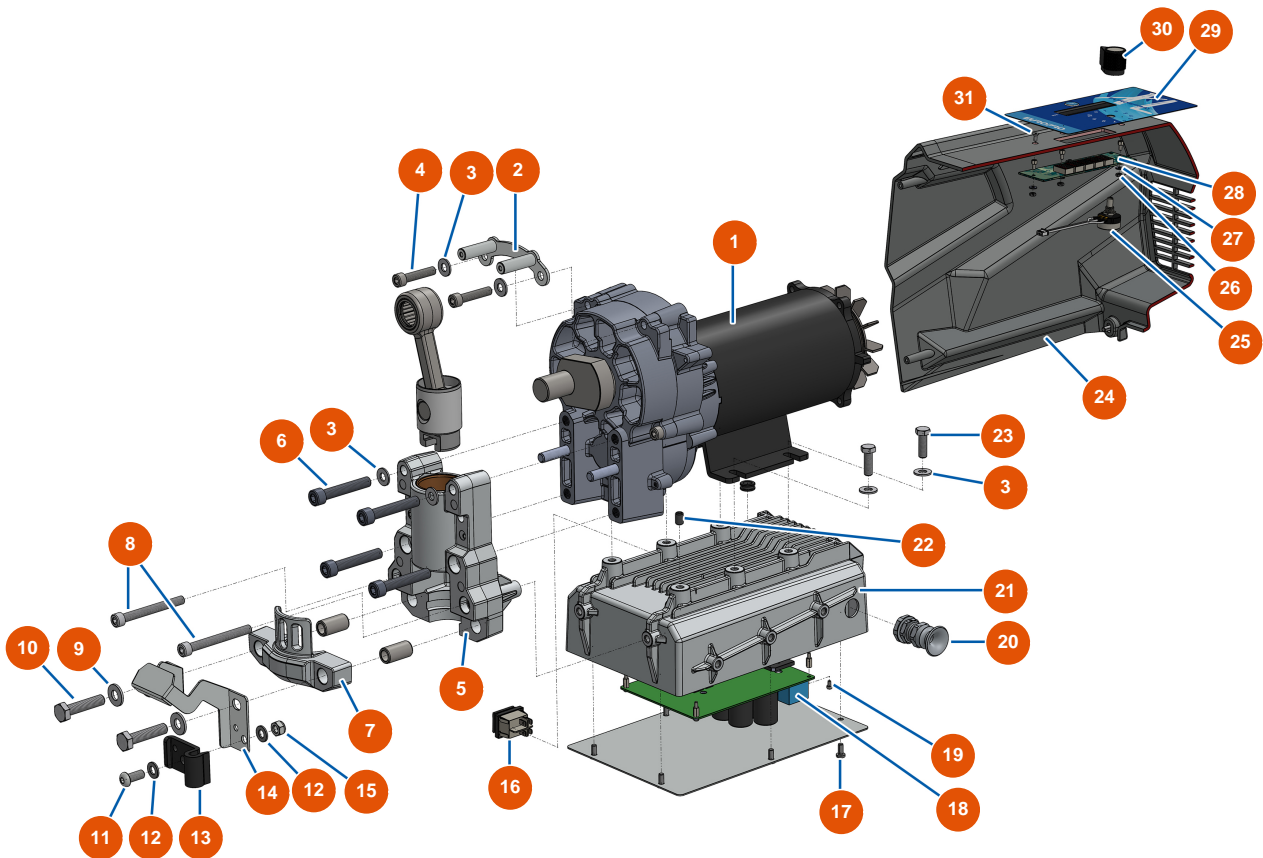

## Airless Kolbenpumpe EUROSPRAY XL - Übertragung / Elektrische Gruppe

### Détails des pièces

Pos.	Référence	Désignation
1	EU51348	Kompletter Motor EUROSPRAY XL Pumpe
2	EUC23504	EUROSPRAY XL-Frontgehäuse-Befestigungsplatte
3	EU80260	Mittlere Unterlegscheibe ø 8 Edelstahl
4	EU12246	Zylinderkopfschraube 8 x 40
5	EU51302	Pumpenhalter EUROSPRAY XL
6	EU13520	Zylinderkopfschraube 10 x 60
7	EU51303	Befestigungsbügel Pumpe EUROSPRAY XL
8	EU12466	Zylinderkopfschraube 8 x 75
9	EU80261	Mittlere Unterlegscheibe ø 10 Edelstahl
10	EU12441	THEF-Schraube 10 x 45
11	EU12111	Zylindrische Linsenkopfschraube 8 x 20 Edelstahl
12	EU30256	Schmale Unterlegscheibe ø 8 Edelstahl
13	EU51351	Clip zur Befestigung des Rücklaufschlauchs Pumpe EUROSPRAY XL

Pos.	Référence	Désignation
14	EU51350	Eimerhalter Pumpe EUROSPRAY XL
15	EU90127	Mutter M 8 Nylstop
16	EU51349	EIN/AUS-Schalter Pumpe EUROSPRAY XL
17	EU90161	Zylinderkopfschraube 5 x 12 - CP 60
18	EU51345	Elektronische Karte Pumpe EUROSPRAY XL
19	EU13329	Zylinderkopfschraube 3 x 6
20	EU80451	Kabelverschraubung für 13er Messingkabel
21	EU51301	Alu-Schaltkasten EUROSPRAY XL
22	EU14151	Inbusschraube mit flachem Ende M 8 x 12 Edelstahl
23	EU11544	THEF-Schraube 8 x 25
24	EU51306	Hintere Haube EUROSPRAY XL
25	EU51352	Potentiometer Pumpe EUROSPRAY XL
26	EU310016	Mutter M 3
27	EU12070	Mittlere Unterlegscheibe ø 3 Edelstahl
28	EU51346	Elektronische Anzeigekarte EUROSPRAY XL
29	EU51310	Vorderseite Membran EUROSPRAY XL
30	EU51353	Knopf Potentiometer Pumpe EUROSPRAY XL
31	EU1033003	Senkkopfschraube 3 x 8 DIN 7991