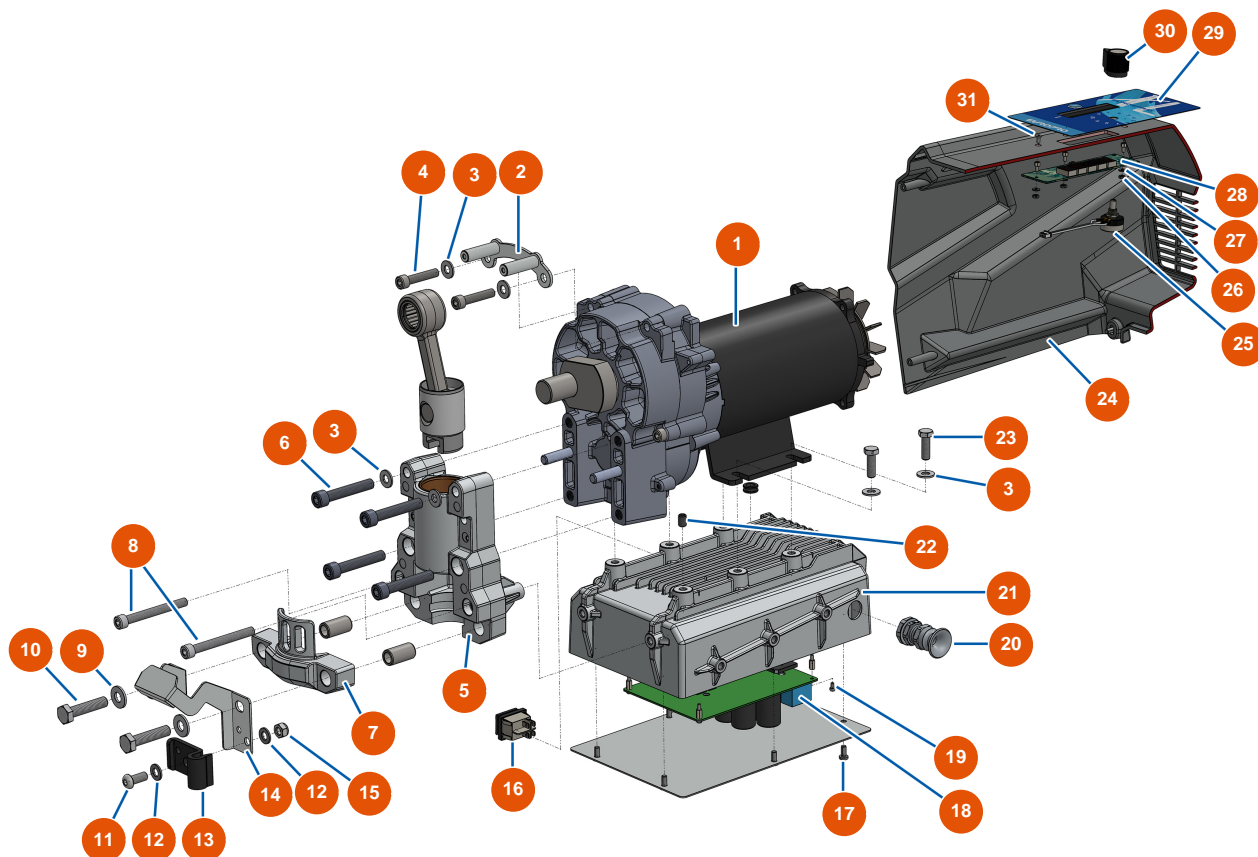

## Airless Kolbenpumpe EUROSPRAY XL - Übertragung / Elektrische Gruppe

### Détails des pièces

Pos.	Référence	Désignation
1	EU51348	Kompletter Motor EUROSPRAY XL Pumpe
2	EUC23504	EUROSPRAY XL-Frontgehäuse-Befestigungsplatte
3	EU80260	Mittlere Unterlegscheibe $\varnothing$ 8 Edelstahl
4	EU12246	Zylinderkopfschraube 8 x 40
5	EU51302	Pumpenhalter EUROSPRAY XL
6	EU13520	Zylinderkopfschraube 10 x 60
7	EU51303	Befestigungsbügel Pumpe EUROSPRAY XL
8	EU12466	Zylinderkopfschraube 8 x 75
9	EU80261	Mittlere Unterlegscheibe $\varnothing$ 10 Edelstahl
10	EU12441	THEF-Schraube 10 x 45
11	EU12111	Zylindrische Linsenkopfschraube 8 x 20 Edelstahl
12	EU30256	Schmale Unterlegscheibe $\varnothing$ 8 Edelstahl
13	EU51351	Clip zur Befestigung des Rücklaufschlauchs Pumpe EUROSPRAY XL

Pos.	Référence	Désignation
14	EU51350	Eimerhalter Pumpe EUROSPRAY XL
15	EU90127	Mutter M 8 Nylstop
16	EU51349	EIN/AUS-Schalter Pumpe EUROSPRAY XL
17	EU90161	Zylinderkopfschraube 5 x 12 - CP 60
18	EU51345	Elektronische Karte Pumpe EUROSPRAY XL
19	EU13329	Zylinderkopfschraube 3 x 6
20	EU80451	Kabelverschraubung für 13er Messingkabel
21	EU51301	Alu-Schaltkasten EUROSPRAY XL
22	EU14151	Inbusschraube mit flachem Ende M 8 x 12 Edelstahl
23	EU11544	THEF-Schraube 8 x 25
24	EU51306	Hintere Haube EUROSPRAY XL
25	EU51352	Potentiometer Pumpe EUROSPRAY XL
26	EU310016	Mutter M 3
27	EU12070	Mittlere Unterlegscheibe ø 3 Edelstahl
28	EU51346	Elektronische Anzeigekarte EUROSPRAY XL
29	EU51310	Vorderseite Membran EUROSPRAY XL
30	EU51353	Knopf Potentiometer Pumpe EUROSPRAY XL
31	EU1033003	Senkkopfschraube 3 x 8 DIN 7991