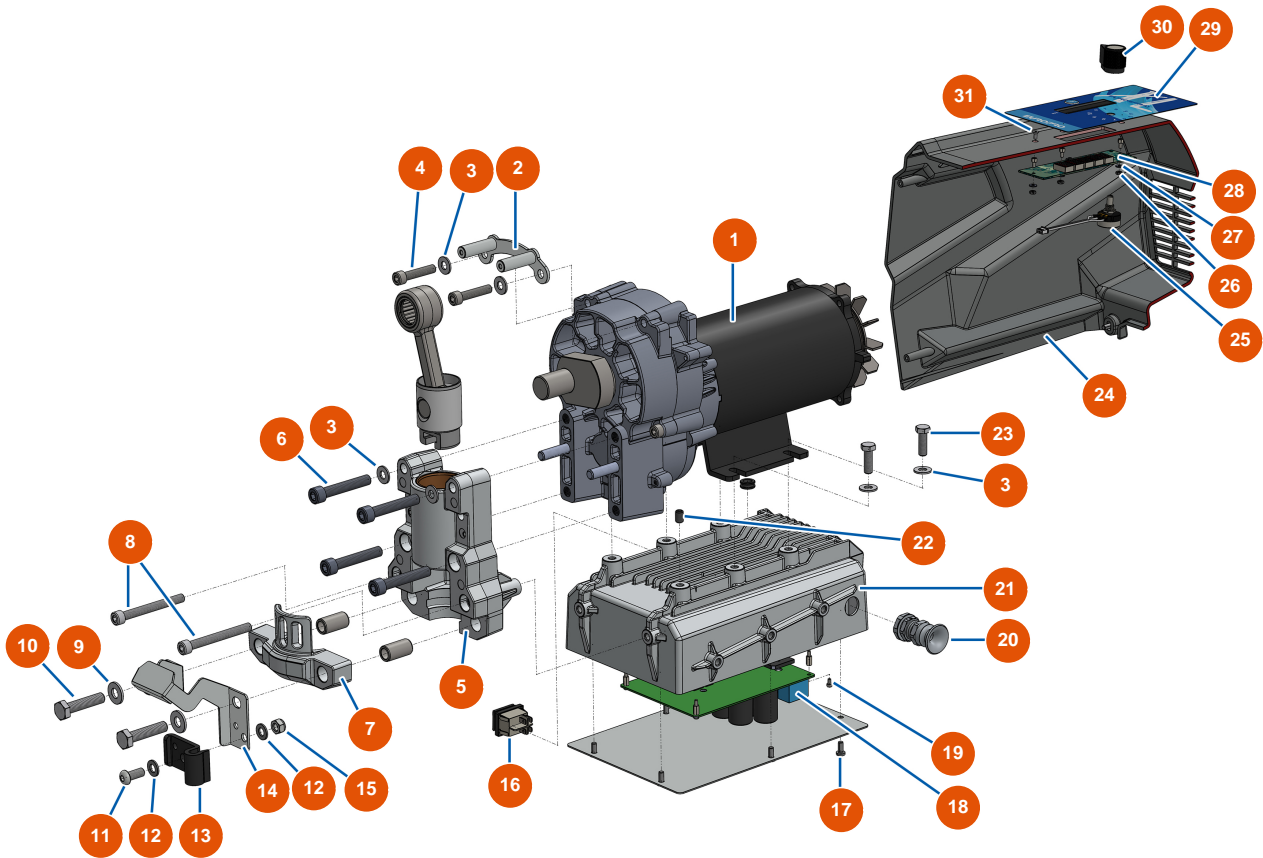

Bomba de pistón airless EUROSPRAY XL - Transmisión / Grupo Electrico

Détails des pièces

Pos.	Référence	Désignation
1	EU51348	Motor completo de bomba EUROSPRAY XL
2	EUC23504	Placa de fijación cárter delantero EUROSPRAY XL
3	EU80260	Arandela media \varnothing 8 inox
4	EU12246	Tornillo de cabeza cilíndrica 8 x 40
5	EU51302	Soporte de bomba EUROSPRAY XL
6	EU13520	Tornillo de cabeza cilíndrica 10 x 60
7	EU51303	Estribo de fijación de bomba EUROSPRAY XL
8	EU12466	Tornillo de cabeza cilíndrica 8 x 75
9	EU80261	Arandela media \varnothing 10 inox
10	EU12441	Tornillo THEF 10 x 45
11	EU12111	Tornillo de cabeza cilíndrica redonda 8 x 20 inox
12	EU30256	Arandela estrecha \varnothing 8 inox
13	EU51351	Clip de manguera de retorno bomba EUROSPRAY XL

Pos.	Référence	Désignation
14	EU51350	Soporte de cubo bomba EUROSPRAY XL
15	EU90127	Tuerca M 8 nylstop
16	EU51349	Interruptor ON/OFF bomba EUROSPRAY XL
17	EU90161	Tornillo de cabeza cilíndrica M5 x 12 - CP 60
18	EU51345	Tarjeta electrónica bomba EUROSPRAY XL
19	EU13329	Tornillo de cabeza cilíndrica 3 x 6
20	EU80451	Prensaestopa para cable de alimentación latón de 13
21	EU51301	Caja eléctrica de aluminio EUROSPRAY XL
22	EU14151	Tornillo de cabeza hueca punta plana 8 x 12 de acero inoxidable
23	EU11544	Tornillo THEF 8 x 25
24	EU51306	Tapa trasera EUROSPRAY XL
25	EU51352	Potenciómetro bomba EUROSPRAY XL
26	EU310016	Tuerca M 3
27	EU12070	Arandela media ø 3 inox
28	EU51346	Tarjeta de visualización electrónica EUROSPRAY XL
29	EU51310	Panel frontal de membrana EUROSPRAY XL
30	EU51353	Botón potenciómetro bomba EUROSPRAY XL
31	EU1033003	Tornillo de cabeza avellanada 3 x 8 DIN 7991