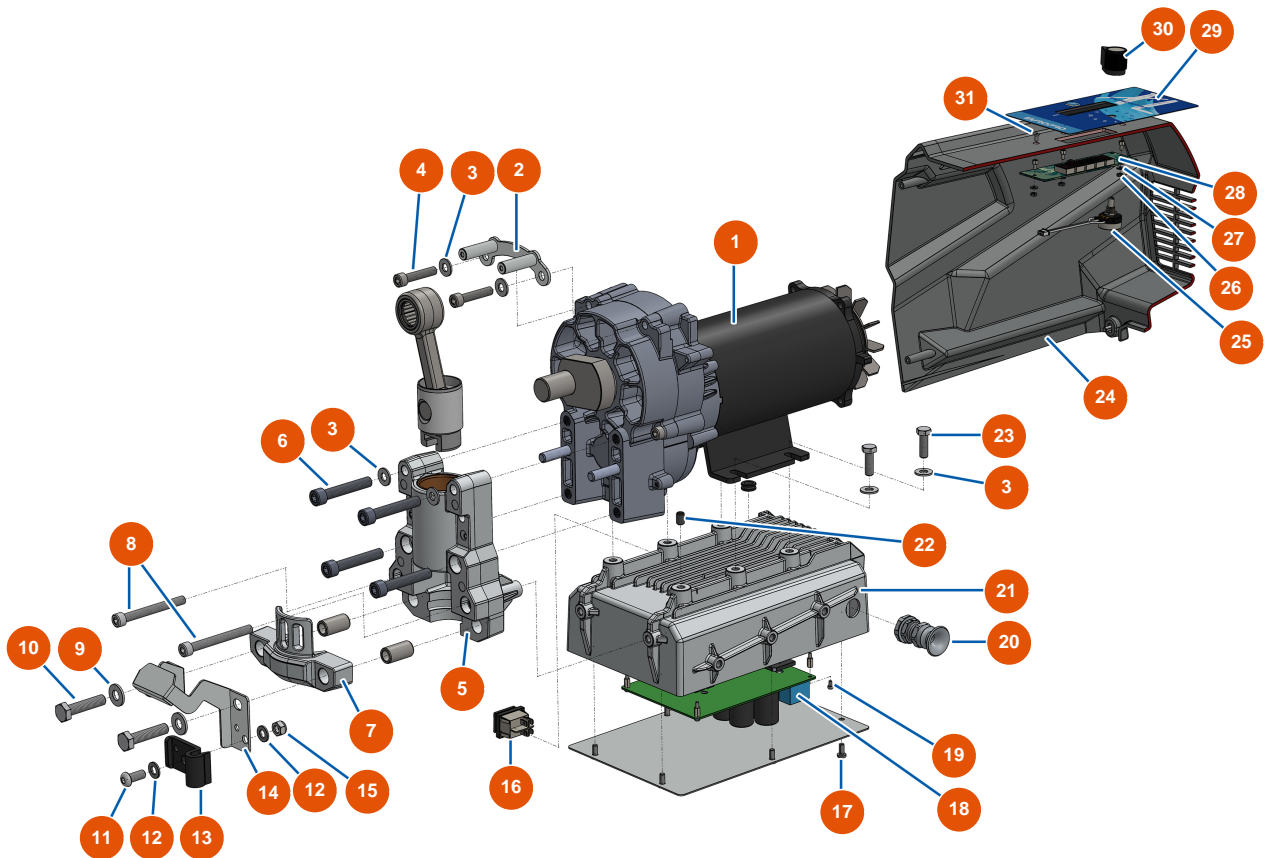

Pompe à piston airless EUROSPRAY XL - Transmission / Coffret électrique

Détails des pièces

Pos.	Référence	Désignation
1	EU51348	Moteur complet pompe EUROSPRAY XL
2	EUC23504	Platine fixation carter avant EUROSPRAY XL
3	EU80260	Rondelle moyenne \varnothing 8 inox
4	EU12246	Vis tête cylindrique 8 x 40
5	EU51302	Support pompe EUROSPRAY XL
6	EU13520	Vis tête cylindrique 10 x 60
7	EU51303	Etrier fixation pompe EUROSPRAY XL
8	EU12466	Vis tête cylindrique 8 x 75
9	EU80261	Rondelle moyenne \varnothing 10 inox
10	EU12441	Vis THEF 10 x 45
11	EU12111	Vis tête cylindrique bombée 8 x 20 inox
12	EU30256	Rondelle étroite \varnothing 8 inox
13	EU51351	Clip fixation tuyau retour pompe EUROSPRAY XL

Pos.	Référence	Désignation
14	EU51350	Support de seau pompe EUROSPRAY XL
15	EU90127	Ecrou M 8 nylstop
16	EU51349	Interrupteur ON/OFF pompe EUROSPRAY XL
17	EU90161	Vis tête cylindrique 5 x 12 INOX - cuve
18	EU51345	Carte électronique pompe EUROSPRAY XL
19	EU13329	Vis tête cylindrique 3 x 6
20	EU80451	Presse étoupe pour câble d'alimentation PG 13
21	EU51301	Coffret électrique alu EUROSPRAY XL
22	EU14151	Vis tête creuse bout plat 8 x 12 inox
23	EU11544	Vis THEF 8 x 25
24	EU51306	Capot arrière EUROSPRAY XL
25	EU51352	Potentiomètre pompe EUROSPRAY XL
26	EU310016	Ecrou M 3
27	EU12070	Rondelle moyenne ø 3 inox
28	EU51346	Carte affichage électronique pompe EUROSPRAY XL
29	EU51310	Face avant à membrane EUROSPRAY XL
30	EU51353	Bouton potentiomètre pompe EUROSPRAY XL
31	EU1033003	Vis tête fraisée 3 x 8 DIN 7991