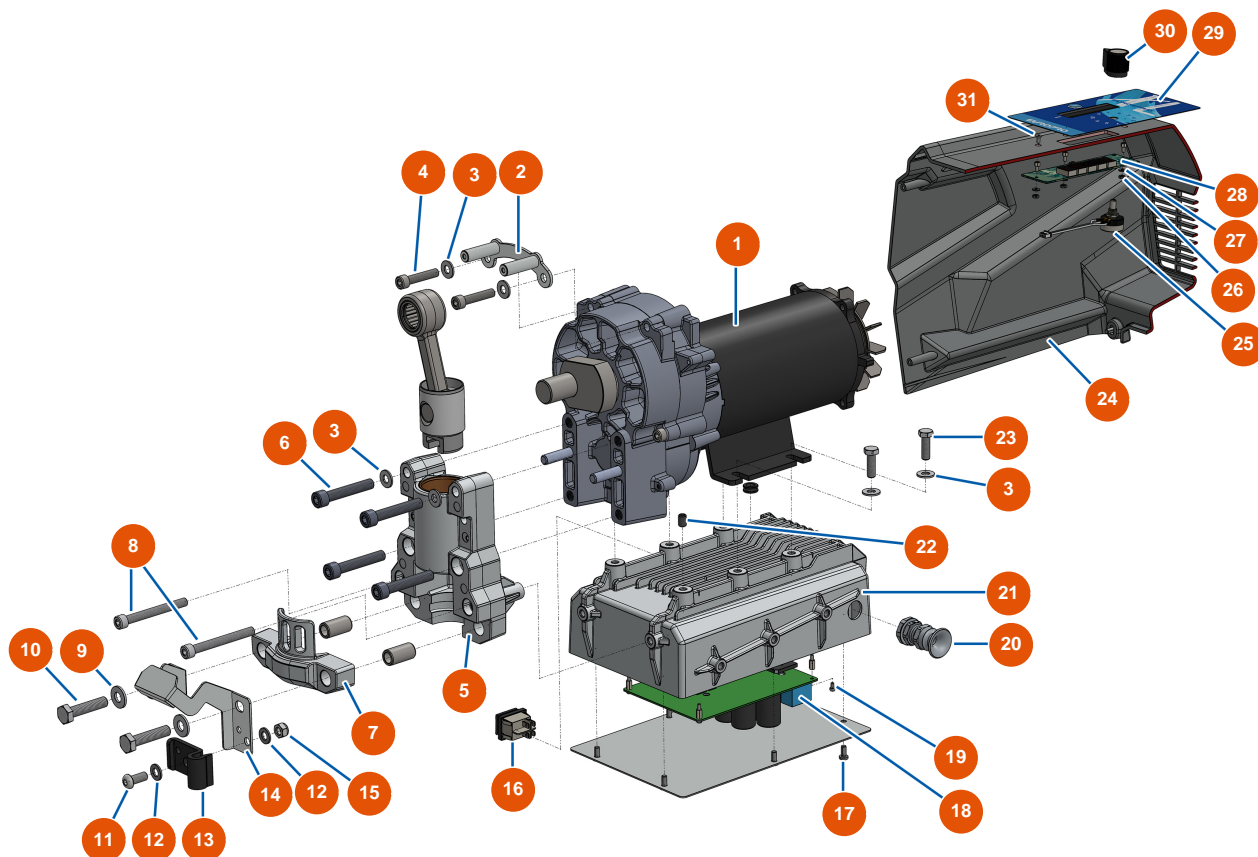

Pompe à piston airless EUROSPRAY XL - Transmission / Coffret électrique

Détails des pièces

Pos.	Référence	Désignation
1	EU51348	Moteur complet pompe EUROSPRAY XL
2	EUC23504	Platine fixation carter avant EUROSPRAY XL
3	EU80260	Rondelle moyenne \varnothing 8 inox
4	EU12246	Vis tête cylindrique 8 x 40
5	EU51302	Support pompe EUROSPRAY XL
6	EU13520	Vis tête cylindrique 10 x 60
7	EU51303	Etrier fixation pompe EUROSPRAY XL
8	EU12466	Vis tête cylindrique 8 x 75
9	EU80261	Rondelle moyenne \varnothing 10 inox
10	EU12441	Vis THEF 10 x 45
11	EU12111	Vis tête cylindrique bombée 8 x 20 inox
12	EU30256	Rondelle étroite \varnothing 8 inox
13	EU51351	Clip fixation tuyau retour pompe EUROSPRAY XL

Pos.	Référence	Désignation
14	EU51350	Support de seau pompe EUROSPRAY XL
15	EU90127	Ecrou M 8 nylstop
16	EU51349	Interrupteur ON/OFF pompe EUROSPRAY XL
17	EU90161	Vis tête cylindrique 5 x 12 INOX - cuve
18	EU51345	Carte électronique pompe EUROSPRAY XL
19	EU13329	Vis tête cylindrique 3 x 6
20	EU80451	Presse étoupe pour câble d'alimentation PG 13
21	EU51301	Coffret électrique alu EUROSPRAY XL
22	EU14151	Vis tête creuse bout plat 8 x 12 inox
23	EU11544	Vis THEF 8 x 25
24	EU51306	Capot arrière EUROSPRAY XL
25	EU51352	Potentiomètre pompe EUROSPRAY XL
26	EU310016	Ecrou M 3
27	EU12070	Rondelle moyenne ø 3 inox
28	EU51346	Carte affichage électronique pompe EUROSPRAY XL
29	EU51310	Face avant à membrane EUROSPRAY XL
30	EU51353	Bouton potentiomètre pompe EUROSPRAY XL
31	EU1033003	Vis tête fraisée 3 x 8 DIN 7991