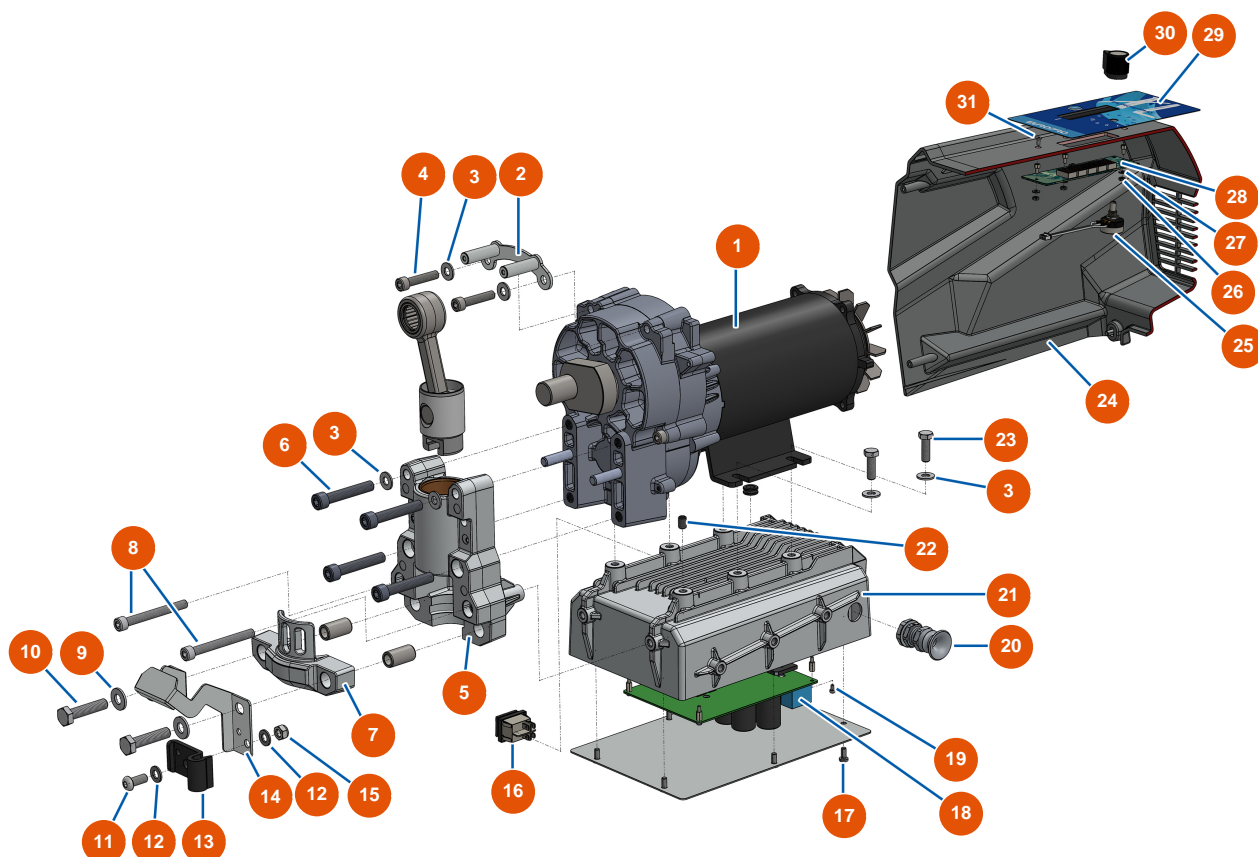

## Pompa a pistone airless EUROSPRAY XL - Trasmissione / Gruppo Elettrico

### Détails des pièces

Pos.	Référence	Désignation
1	EU51348	Motore completo pompa EUROSPRAY XL
2	EUC23504	Piastra di fissaggio carter anteriore EUROSPRAY XL
3	EU80260	Rondella media $\varnothing$ 8 inox
4	EU12246	Vite testa cilindrica 8 x 40
5	EU51302	Supporto pompa EUROSPRAY XL
6	EU13520	Vite testa cilindrica 10 x 60
7	EU51303	Staffa di fissaggio pompa EUROSPRAY XL
8	EU12466	Vite testa cilindrica 8 x 75
9	EU80261	Rondella media $\varnothing$ 10 inox
10	EU12441	Vite THEF 10 x 45
11	EU12111	Vite testa cilindrica bombata 8 x 20 inox
12	EU30256	Rondella stretta $\varnothing$ 8 inox
13	EU51351	Clip per tubo di ritorno pompa EUROSPRAY XL

Pos.	Référence	Désignation
14	EU51350	Supporto per secchio pompa EUROSPRAY XL
15	EU90127	Dado M 8 nylstop
16	EU51349	Interruttore ON/OFF pompa EUROSPRAY XL
17	EU90161	Vite testa cilindrica M5 x 12 - CP 60
18	EU51345	Scheda elettronica pompa EUROSPRAY XL
19	EU13329	Vite testa cilindrica 3 x 6
20	EU80451	Premistoppa per cavo d'alimentazione ottone da 13
21	EU51301	Quadro elettrico in alluminio EUROSPRAY XL
22	EU14151	Vite a testa cava con punta piatta 8 x 12 acciaio inox
23	EU11544	Vite THEF 8 x 25
24	EU51306	Coperchio posteriore EUROSPRAY XL
25	EU51352	Potenziometro pompa EUROSPRAY XL
26	EU310016	Dado M 3
27	EU12070	Rondella media ø 3 inox
28	EU51346	Scheda di visualizzazione elettronica EUROSPRAY XL
29	EU51310	Pannello frontale membrana EUROSPRAY XL
30	EU51353	Pulsante potenziometro pompa EUROSPRAY XL
31	EU1033003	Vite a testa svasata 3 x 8 DIN 7991