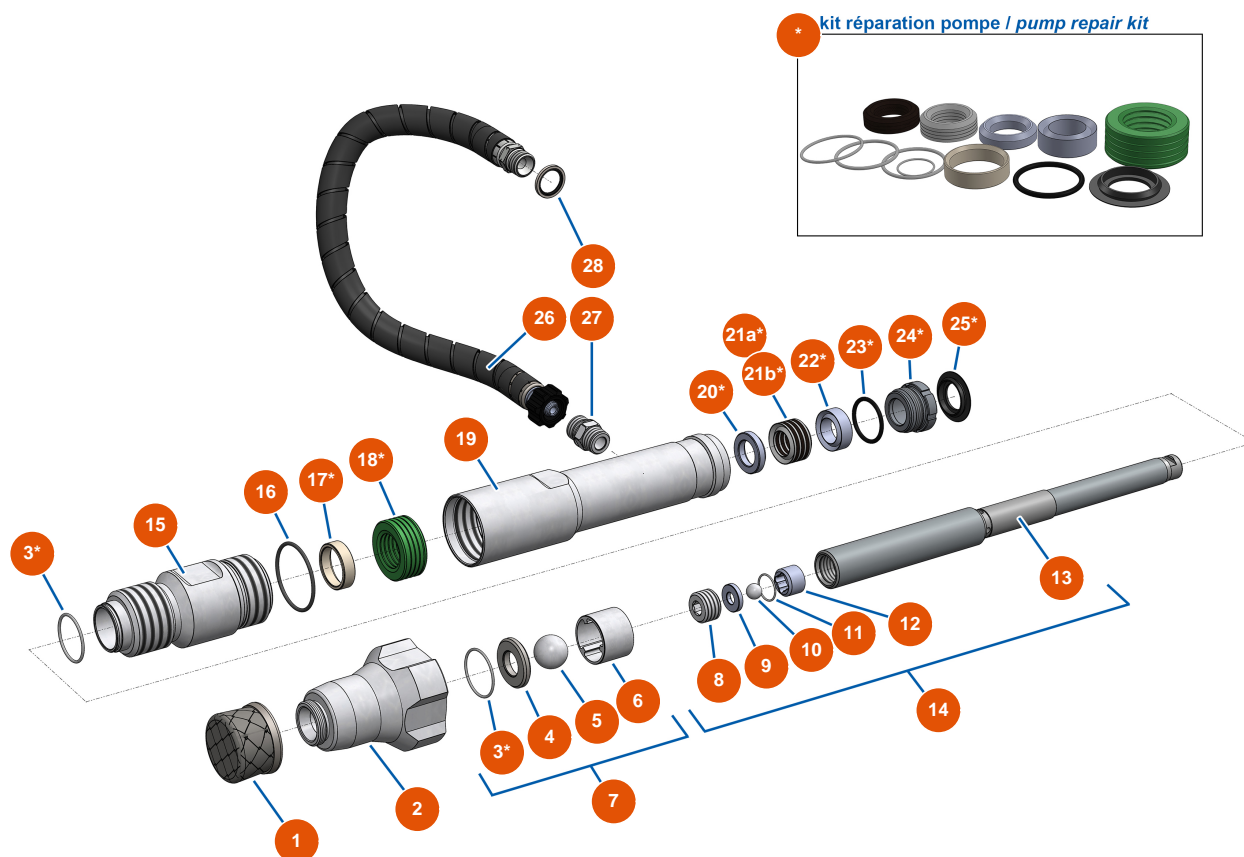

## Pompa a pistone airless EUROSPRAY XL - Pompa

### Détails des pièces

Pos.	Référence	Désignation
*	EU51335	Kit guarnizioni pompa EUROSPRAY XL
1	EU51312	Succhieruola aspirazione 8 maglie intonaco EUROSPRAY XL
2	EU51334	Piede pompa EUROSPRAY XL
3*	EU51324	O-ring PTFE pompa EUROSPRAY XL
4	EU51332	Sede sfera valvola pompa EUROSPRAY XL
5	EU51331	Sfera in tungsteno di valvola pompa EUROSPRAY XL
6	EU51330	Guida di sfera valvola pompa EUROSPRAY L
7	EU51370	Kit riparazione valvola di aspirazione pompa EUROSPRAY XL
8	EU51329	Dado pistone pompa EUROSPRAY XL
9	EU51328	Sede sfera pistone pompa EUROSPRAY XL
10	EU51327	Sfera pistone pompa EUROSPRAY XL
11	EU51326	Guarnizione pistone pompa EUROSPRAY XL
12	EU51325	Guida di sfera pistone pompa EUROSPRAY XL

Pos.	Référence	Désignation
13	EU51308	Asta pistone pompa EUROSPRAY XL
14	EU51336	Pistone completo pompa EUROSPRAY XL
15	EU51323	Corpo inferiore pompa EUROSPRAY XL
16	EU51333	Guarnizione O-ring pompa EUROSPRAY XL
17*	EU51322	Anello di tenuta di pompa EUROSPRAY XL
18*	EU51321	Guarnizione inferiore pompa EUROSPRAY XL
19	EU51320	Tubo intermedio pompa EUROSPRAY XL
20*	EU51319	Anello di tenuta di pompa EUROSPRAY XL
21a*	EU51317	Guarnizione superiore in cuoio pompa EUROSPRAY S Mini & S
21b*	EU51318	Guarnizione superiore pompa EUROSPRAY XL
22*	EU51316	Anello di tenuta di pompa EUROSPRAY XL
23*	EU51315	Guarnizione O-ring pompa EUROSPRAY XL
24*	EU51314	Dado premistoppa pompa EUROSPRAY XL
25*	EU51313	Tappo premistoppa pompa EUROSPRAY XL
26	EU51311	Tubo pompa/filtro EUROSPRAY XL
27	EUM10827	Raccordo 1/2"G uscita pompa EUROSPRAY XL
28	EU91032	Guarnizione a labbro in acciaio per vite cava 1/2"