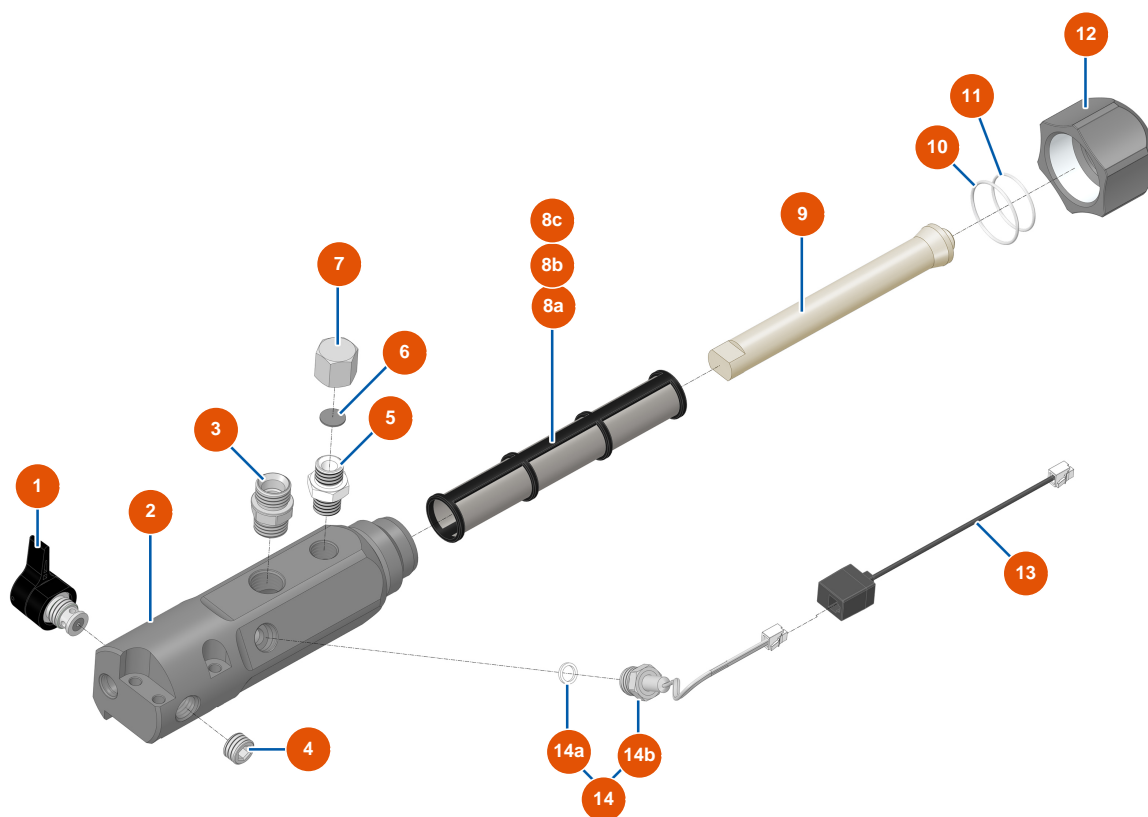

## Airless Kolbenpumpe EUROSPRAY XL - Filter

### Détails des pièces

Pos.	Référence	Désignation
1	EU51347	Ablassventil komplett Pumpe EUROSPRAY XL
2	EU51361	Filtergehäuse Pumpe EUROSPRAY XL
3	EUM10827	EUROSPRAY XL-1/2"G-Pumpenauslassanschluss
4	EU12575	Verschluss ohne Kopf Hochdruck 3/8" Männlich C
5	EU80276	Mamelon HP 3/8" Männlich D x 3/8" Männlich C
6	EU51372	Flachdichtung EUROSPRAY XL-3/8"-Innengewinde-Verschlusskappe
7	EU51373	Verschluss 3/8" Weiblich EUROSPRAY XL
8a	EU51339	Pumpenfilter 60 Maschen EUROSPRAY XL
8b	EU51340	Pumpenfilter 30 Maschen EUROSPRAY XL
8c	EU51341	Pumpenfilter 100 Maschen EUROSPRAY XL
9	EU51338	Filterhalter Pumpe EUROSPRAY XL
10	EU51362	O-Ring PTFE Filterkappe Pumpe EUROSPRAY XL
11	EU51324	O-Ring PTFE Pumpe EUROSPRAY XL

<b>Pos.</b>	<b>Référence</b>	<b>Désignation</b>
12	EU51337	Filterstopfen Pumpe EUROSPRAY XL
13	EU51360	Verlängerung RJ11 M/F Sensor Pumpe EUROSPRAY L & XL
14	EU51344	Komplett Drucksensor Pumpe EUROSPRAY XL
14a	EU51343	Dichtung Drucksensor Pumpe EUROSPRAY XL
14b	EU51342	Drucksensor Pumpe EUROSPRAY XL