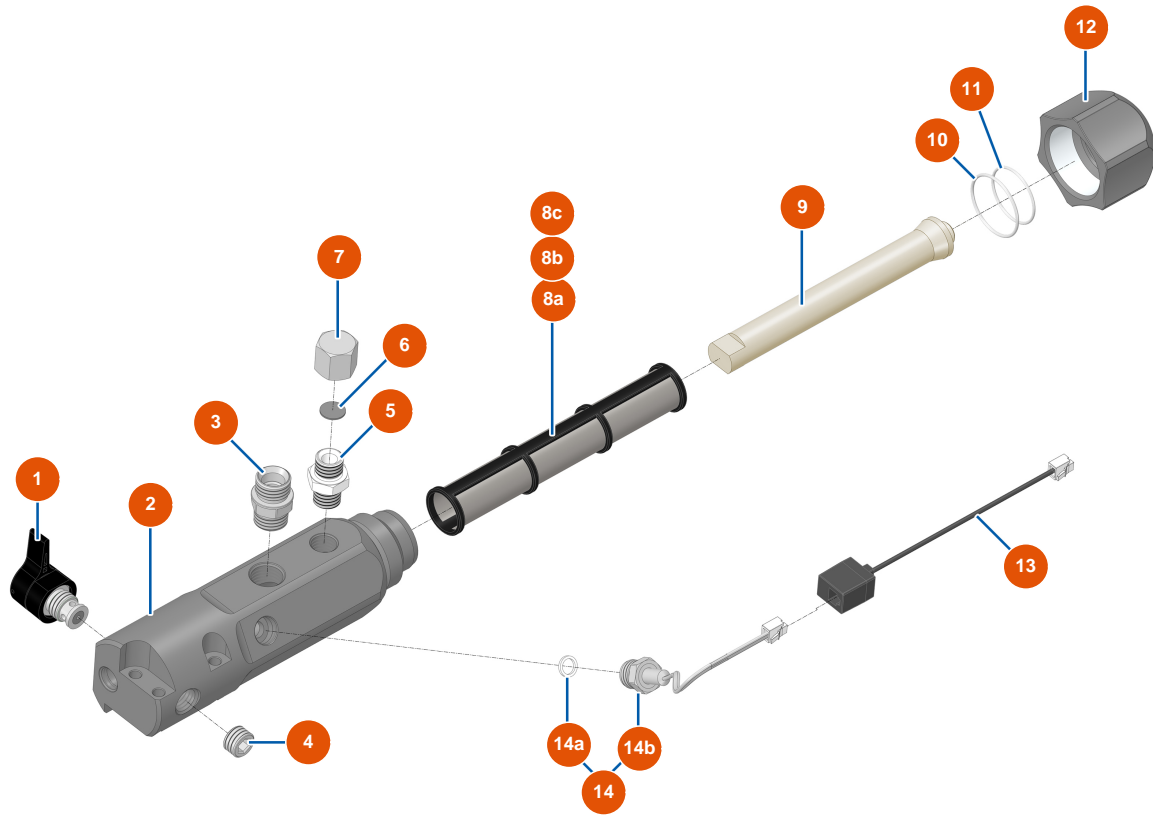

Airless Kolbenpumpe EUROSPRAY XL - Filter

Détails des pièces

Pos.	Référence	Désignation
1	EU51347	Ablassventil komplett Pumpe EUROSPRAY XL
2	EU51361	Filtergehäuse Pumpe EUROSPRAY XL
3	EUM10827	EUROSPRAY XL-1/2"G-Pumpenauslassanschluss
4	EU12575	Verschluss ohne Kopf Hochdruck 3/8" Männlich C"
5	EU80276	Mamelon HP 3/8" Männlich D x 3/8" Männlich C
6	EU51372	Flachdichtung EUROSPRAY XL-3/8"-Innengewinde-Verschlusskappe
7	EU51373	Verschluss 3/8" Weiblich EUROSPRAY XL
8a	EU51339	Pumpenfilter 60 Maschen EUROSPRAY XL
8b	EU51340	Pumpenfilter 30 Maschen EUROSPRAY XL
8c	EU51341	Pumpenfilter 100 Maschen EUROSPRAY XL
9	EU51338	Filterhalter Pumpe EUROSPRAY XL
10	EU51362	O-Ring PTFE Filterkappe Pumpe EUROSPRAY XL
11	EU51324	O-Ring PTFE Pumpe EUROSPRAY XL

Pos.	Référence	Désignation
12	EU51337	Filterstopfen Pumpe EUROSPRAY XL
13	EU51360	Verlängerung RJ11 M/F Sensor Pumpe EUROSPRAY L & XL
14	EU51344	Komplett Drucksensor Pumpe EUROSPRAY XL
14a	EU51343	Dichtung Drucksensor Pumpe EUROSPRAY XL
14b	EU51342	Drucksensor Pumpe EUROSPRAY XL