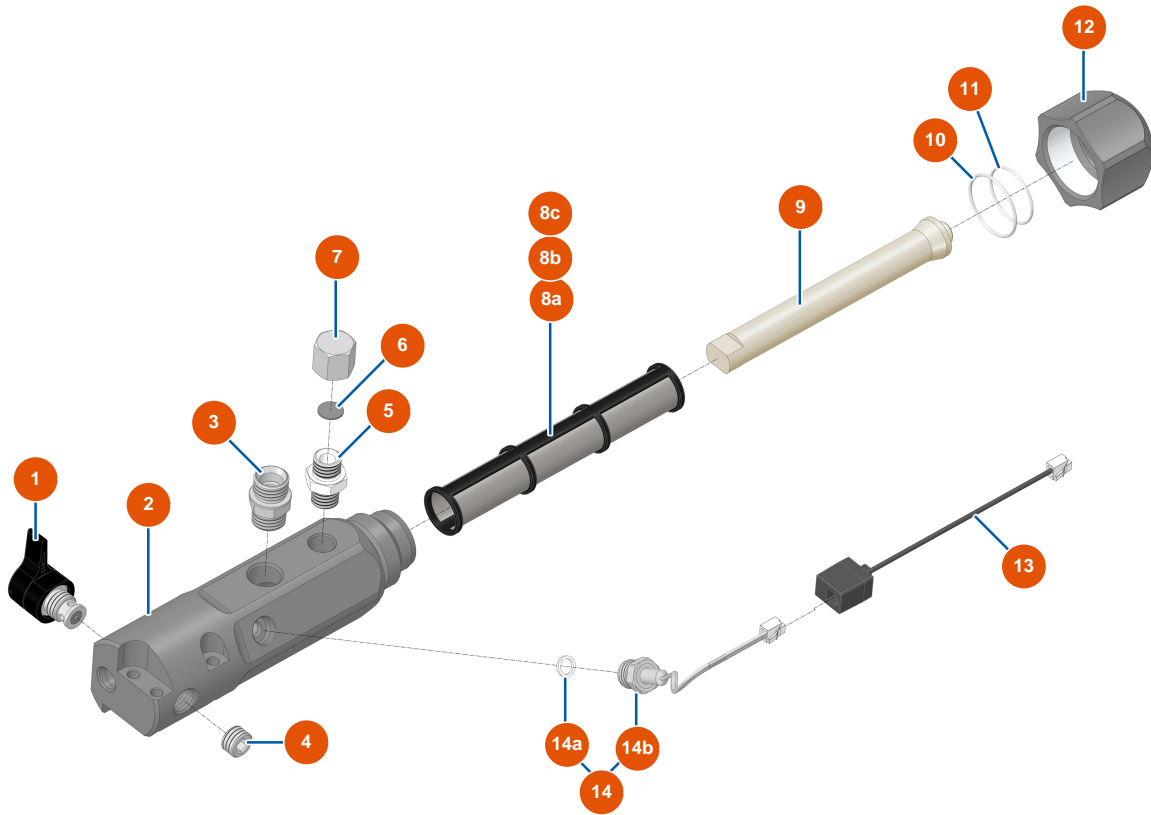

Bomba de pistón airless EUROSPRAY XL - Filtro

Détails des pièces

Pos.	Référence	Désignation
1	EU51347	Válvula de purga completa bomba EUROSPRAY XL
2	EU51361	Cuerpo filtro bomba EUROSPRAY XL
3	EUM10827	Racor 1/2"G salida bomba EUROSPRAY XL
4	EU12575	Tapón sin cabeza alta presión 3/8" MachoC"
5	EU80276	Niple alta presión 3/8" MachoD x 3/8" MachoC
6	EU51372	Junta plana tapón 3/8" hembra EUROSPRAY XL
7	EU51373	Tapón 3/8" Hembra EUROSPRAY XL
8a	EU51339	Filtro de bomba 60 mallas EUROSPRAY XL
8b	EU51340	Filtro de bomba 30 mallas EUROSPRAY XL
8c	EU51341	Filtro de bomba 100 mallas EUROSPRAY XL
9	EU51338	Soporte de filtro de bomba EUROSPRAY XL
10	EU51362	Junta tórica PTFE tapa de filtro bomba EUROSPRAY XL
11	EU51324	Junta tórica PTFE bomba EUROSPRAY XL

Pos.	Référence	Désignation
12	EU51337	Tapón de filtro de bomba EUROSPRAY XL
13	EU51360	Extensión RJ11 M/F para sensor de bomba EUROSPRAY L & XL
14	EU51344	Sensor de presión completo de bomba EUROSPRAY XL
14a	EU51343	Junta del sensor de presión Bomba EUROSPRAY XL
14b	EU51342	Sensor de presión de bomba EUROSPRAY XL