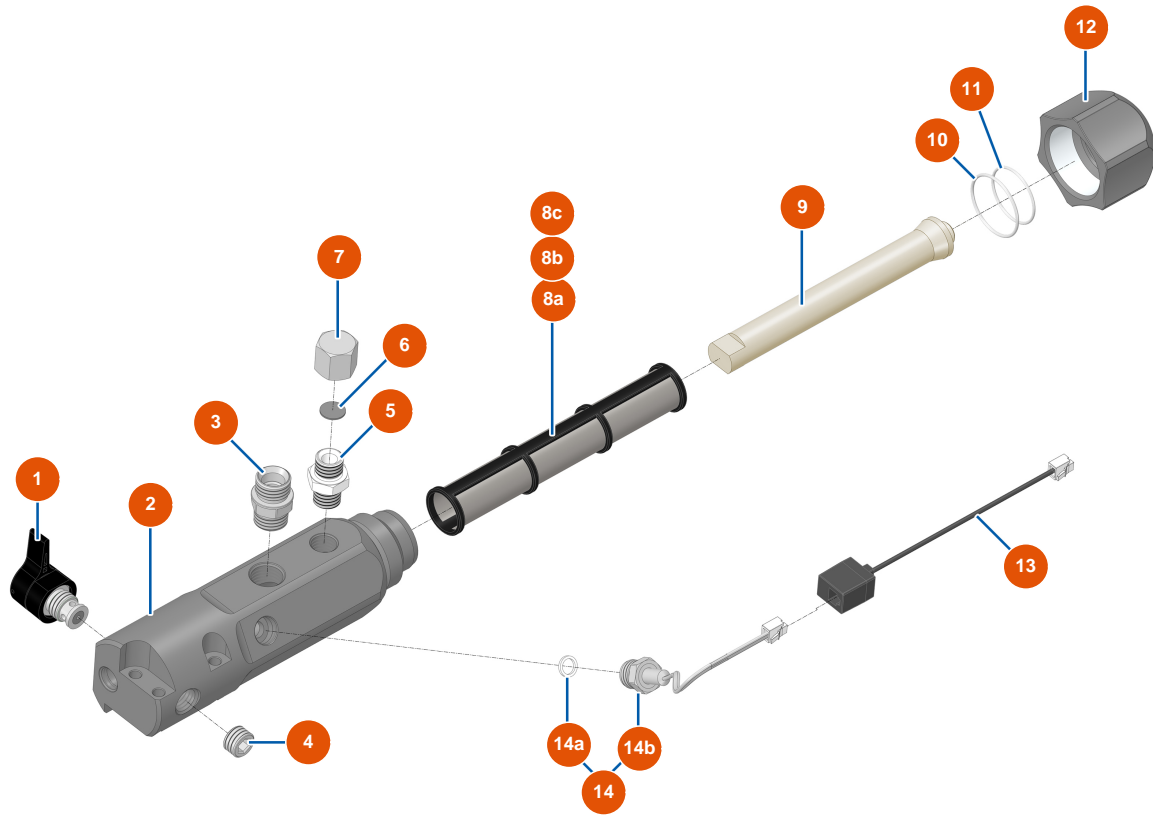

Pompe à piston airless EUROSPRAY XL - Filtre

Détails des pièces

Pos.	Référence	Désignation
1	EU51347	Vanne purge complète pompe EUROSPRAY XL
2	EU51361	Corps filtre pompe EUROSPRAY XL
3	EUM10827	Raccord 1/2"G sortie pompe EUROSPRAY XL
4	EU12575	Bouchon sans tête HP 3/8" MâleC"
5	EU80276	Mamelon HP 3/8" MâleD x 3/8" MâleC
6	EU51372	Joint plat bouchon 3/8" Femelle EUROSPRAY XL
7	EU51373	Bouchon 3/8" Femelle EUROSPRAY XL
8a	EU51339	Filtre pompe 60 mailles EUROSPRAY XL
8b	EU51340	Filtre pompe 30 mailles EUROSPRAY XL
8c	EU51341	Filtre pompe 100 mailles EUROSPRAY XL
9	EU51338	Support filtre pompe EUROSPRAY XL
10	EU51362	Joint torique PTFE bouchon filtre pompe EUROSPRAY XL
11	EU51324	Joint torique PTFE pompe EUROSPRAY XL

Pos.	Référence	Désignation
12	EU51337	Bouchon filtre pompe EUROSPRAY XL
13	EU51360	Prolongateur RJ11 M/F capteur pompe EUROSPRAY L & XL
14	EU51344	Capteur pression complet pompe EUROSPRAY XL
14a	EU51343	Joint capteur pression pompe EUROSPRAY XL
14b	EU51342	Capteur pression pompe EUROSPRAY XL