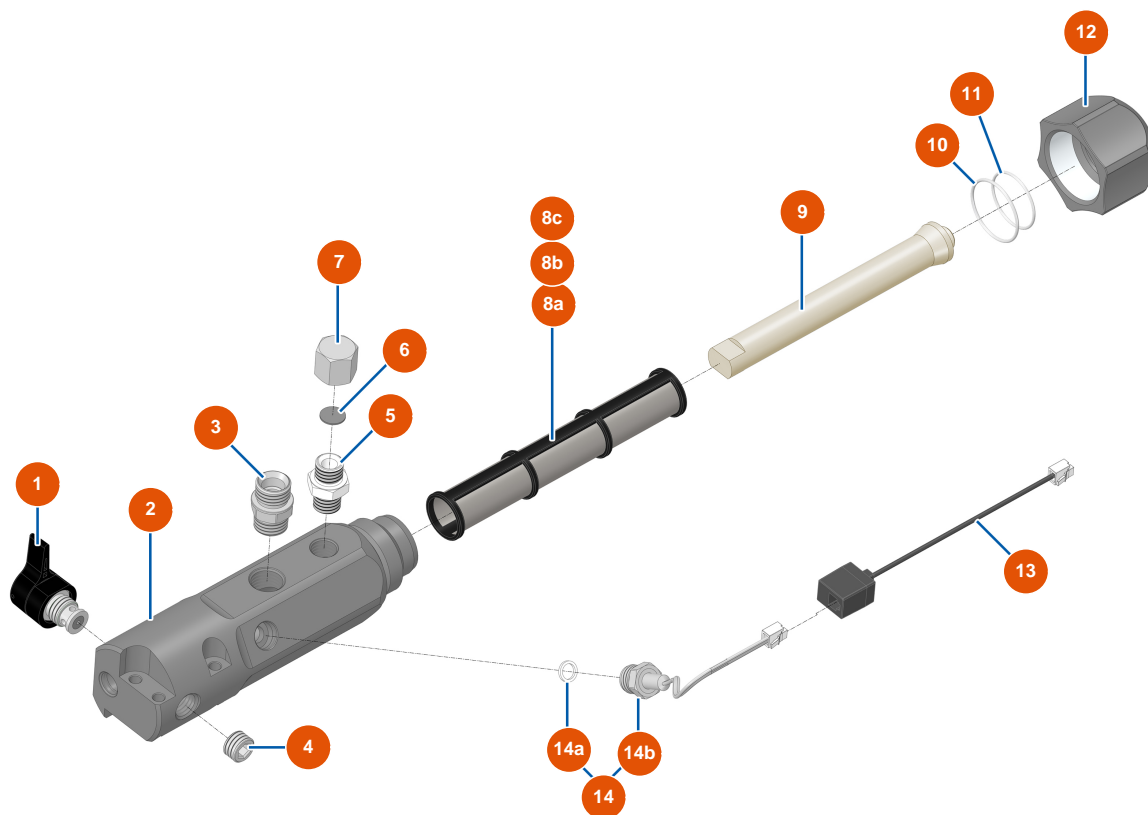

Pompe à piston airless EUROSPRAY XL - Filtre

Détails des pièces

Pos.	Référence	Désignation
1	EU51347	Vanne purge complète pompe EUROSPRAY XL
2	EU51361	Corps filtre pompe EUROSPRAY XL
3	EUM10827	Raccord 1/2"G sortie pompe EUROSPRAY XL
4	EU12575	Bouchon sans tête HP 3/8" MâleC
5	EU80276	Mamelon HP 3/8" MâleD x 3/8" MâleC
6	EU51372	Joint plat bouchon 3/8" Femelle EUROSPRAY XL
7	EU51373	Bouchon 3/8" Femelle EUROSPRAY XL
8a	EU51339	Filtre pompe 60 mailles EUROSPRAY XL
8b	EU51340	Filtre pompe 30 mailles EUROSPRAY XL
8c	EU51341	Filtre pompe 100 mailles EUROSPRAY XL
9	EU51338	Support filtre pompe EUROSPRAY XL
10	EU51362	Joint torique PTFE bouchon filtre pompe EUROSPRAY XL
11	EU51324	Joint torique PTFE pompe EUROSPRAY XL

Pos.	Référence	Désignation
12	EU51337	Bouchon filtre pompe EUROSPRAY XL
13	EU51360	Prolongateur RJ11 M/F capteur pompe EUROSPRAY L & XL
14	EU51344	Capteur pression complet pompe EUROSPRAY XL
14a	EU51343	Joint capteur pression pompe EUROSPRAY XL
14b	EU51342	Capteur pression pompe EUROSPRAY XL