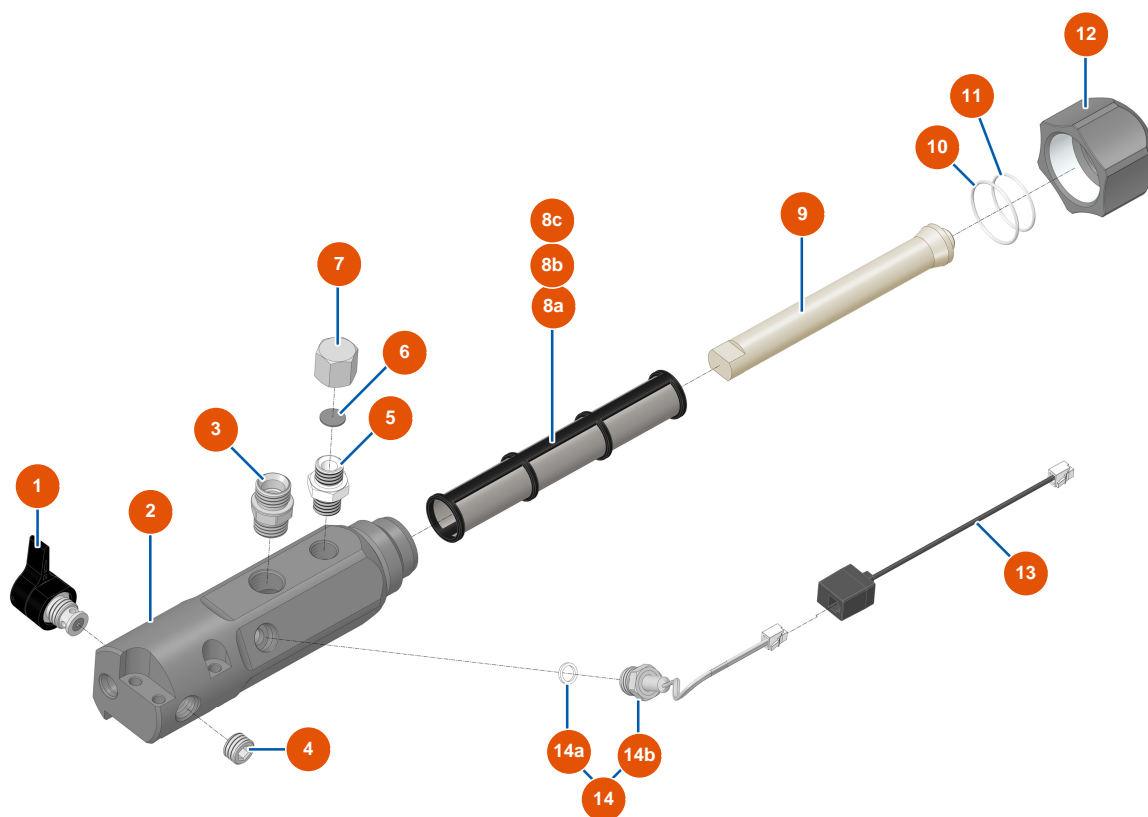

Pompa a pistone airless EUROSPRAY XL - Filtro

Détails des pièces

Pos.	Référence	Désignation
1	EU51347	Valvola di scarico completa pompa EUROSPRAY XL
2	EU51361	Corpo filtro pompa EUROSPRAY XL
3	EUM10827	Raccordo 1/2"G uscita pompa EUROSPRAY XL
4	EU12575	Tappo senza testa alta pressione 3/8" MaschioC"
5	EU80276	Nipplo alta pressione 3/8" MaschioD x 3/8" MaschioC
6	EU51372	Guarnizione piatta tappo 3/8" femmina EUROSPRAY XL
7	EU51373	Tappo 3/8" Femmina EUROSPRAY XL
8a	EU51339	Filtro pompa 60 maglie EUROSPRAY XL
8b	EU51340	Filtro pompa 30 maglie EUROSPRAY XL
8c	EU51341	Filtro pompa 100 maglie EUROSPRAY XL
9	EU51338	Supporto filtro pompa EUROSPRAY XL
10	EU51362	O-ring PTFE tappo filtro pompa EUROSPRAY XL
11	EU51324	O-ring PTFE pompa EUROSPRAY XL

Pos.	Référence	Désignation
12	EU51337	Tappo filtro pompa EUROSPRAY XL
13	EU51360	Estensione RJ11 M/F per sensore pompa EUROSPRAY L e XL
14	EU51344	Sensore di pressione completo pompa EUROSPRAY XL
14a	EU51343	Guarnizione sensore di pressione pompa EUROSPRAY XL
14b	EU51342	Sensore di pressione pompa EUROSPRAY XL