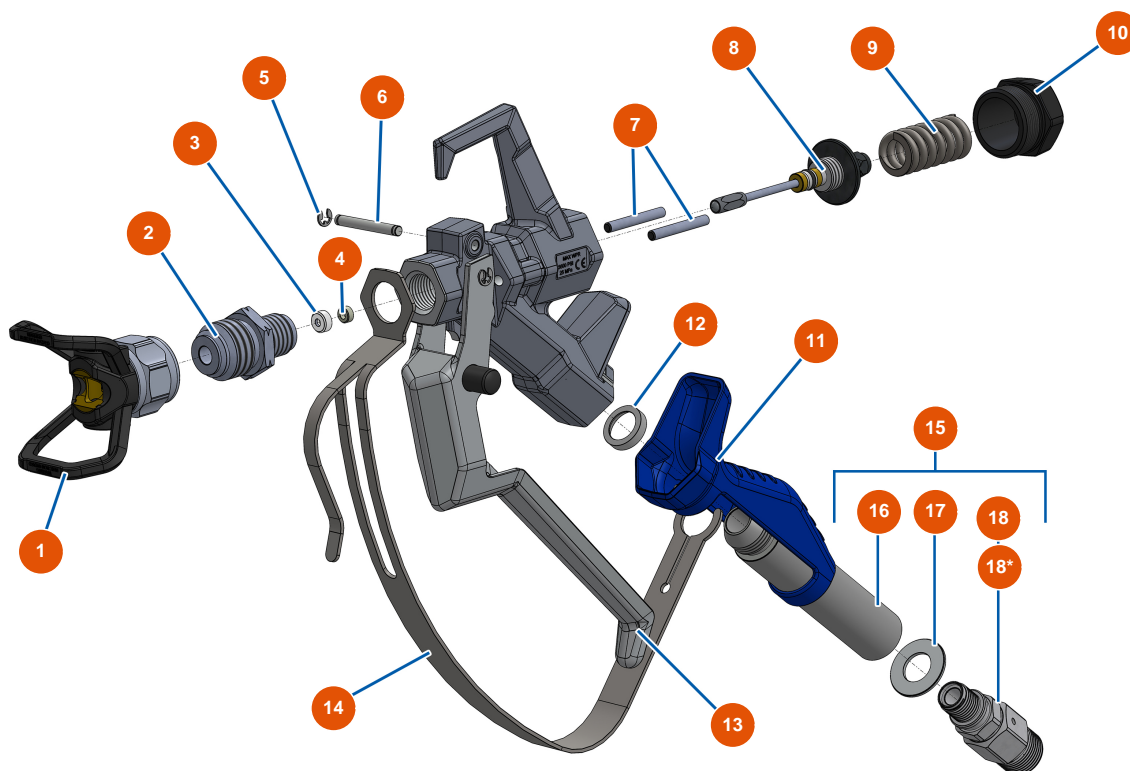

Pompa a pistone airless EUROSPRAY XL - Pistola COATSPRAY

**Raccord renforcé optionnel / Optional reinforced connector*

Détails des pièces

Pos.	Référence	Désignation
1	EU51001	Portaugello EUBST, EUBBP & EUBFF 7/8"
2	EU51054	Diffusore 7/8" G pistola COATSPRAY
3	EU51047	Guarnizione sede ago pistola PAINTSPRAY, COATSPRAY
4	EU51046	Sede ago pistola PAINTSPRAY, COATSPRAY
5	EU51043	Anello seeger albero grilletto pistola PAINTSPRAY, COATSPRAY
6	EU51057	Albero grilletto pistola COATSPRAY
7	EU51055	Perno di ritrazione pistola COATSPRAY
8	EU51053	Kit di riparazione ago pistola COATSPRAY
9	EU51034	Molla di ritorno ago pistola PAINTSPRAY, COATSPRAY
10	EU51038	Tappo di bloccaggio ago per pistola PAINTSPRAY, COATSPRAY
11	EU51037	Impugnatura plastica pistola PAINTSPRAY
12	EU51051	Guarnizione appoggio portafiltro pistola COATSPRAY
13	EU51056	Grilletto completo pistola COATSPRAY

Pos.	Référence	Désignation
14	EU51052	Protezione grilletto pistola COATSPRAY
15	EU51059	Attacco girevole completo pistola COATSPRAY
16	EU51035	Portafiltro pistola PAINTSPRAY
17	EU51045	Giunto di attacco girevole pistola PAINTSPRAY, COATSPRAY
18	EU51058	Attacco girevole 1/2" MBSP pistola COATSPRAY
18*	EUM07057	Attacco girevole rinforzato pistola COATSPRAY