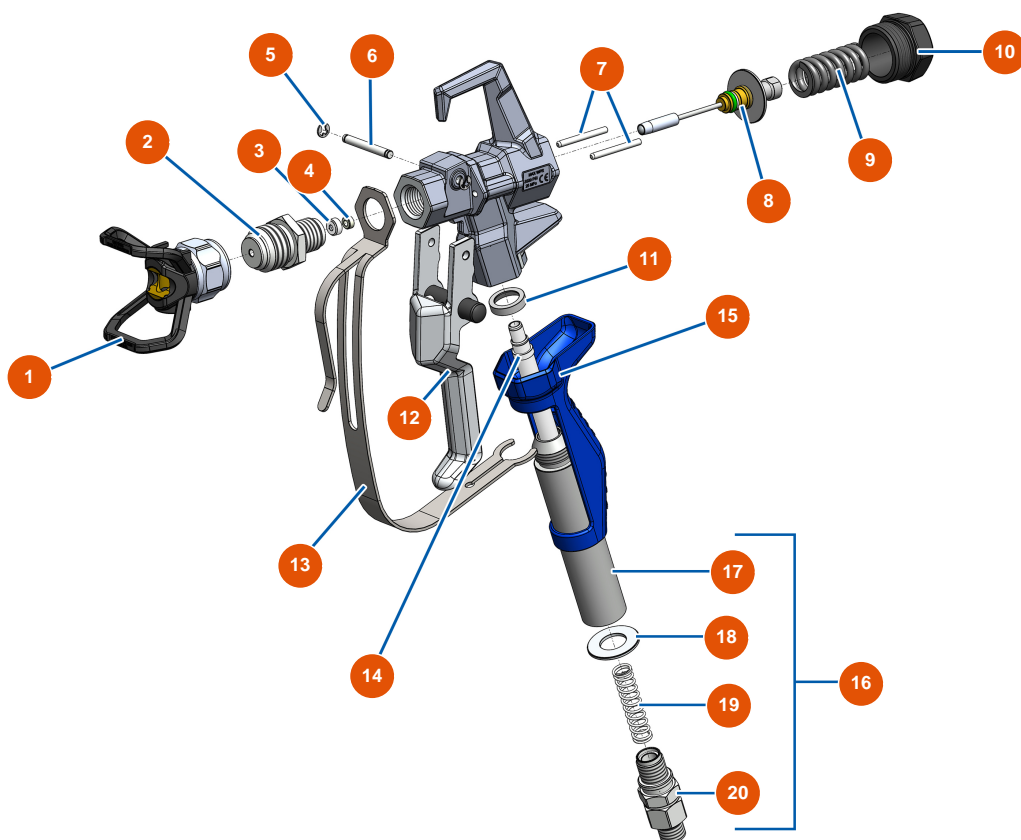

## Airless Kolbenpumpe EUROSPRAY XL - Pistole-PAINTSPRAY

### Détails des pièces

Pos.	Référence	Désignation
1	EU51001	EUBST, EUBBP & EUBFF 7/8? Düsenhalter
2	EU51036	Diffusor 7/8" G Pistole PAINTSPRAY
3	EU51047	Dichtung Sitz der Nadel Pistole PAINTSPRAY, COATSPRAY
4	EU51046	Sitz für Nadeln der Pistole PAINTSPRAY, COATSPRAY
5	EU51043	Sicherungsring Abzugsachse Pistole PAINTSPRAY, COATSPRAY
6	EU51042	Abzugsachse Pistole PAINTSPRAY
7	EU51040	Einzugsstift Pistole PAINTSPRAY
8	EU51033	Reparatursatz für Nadeln der Pistole PAINTSPRAY
9	EU51034	Rückstellfeder für Nadeln der Pistole PAINTSPRAY, COATSPRAY
10	EU51038	Verschluss für Nadelarretierung Pistole PAINTSPRAY, COATSPRAY
11	EU51031	Lagerdichtung für die Filtertür der Pistole PAINTSPRAY
12	EU51039	Gsachse komplett Pistole PAINTSPRAY
13	EU51032	Abzugschutz Pistole PAINTSPRAY

Pos.	Référence	Désignation
14	EU51003	Pistoolfilter 50 Maschen
15	EU51037	Kunststoffgriff Pistole PAINTSPRAY
16	EU51048	Komplett Drehanschluss für PAINTSPRAY Pistole
17	EU51035	Filterhalter Pistole PAINTSPRAY
18	EU51045	Dichtung Drehanschluss Pistole PAINTSPRAY, COATSPRAY
19	EU51041	Feder zum Halten des Pistolenfilters PAINTSPRAY
20	EU51044	Drehanschluss 1/4" MBSP Pistole PAINTSPRAY