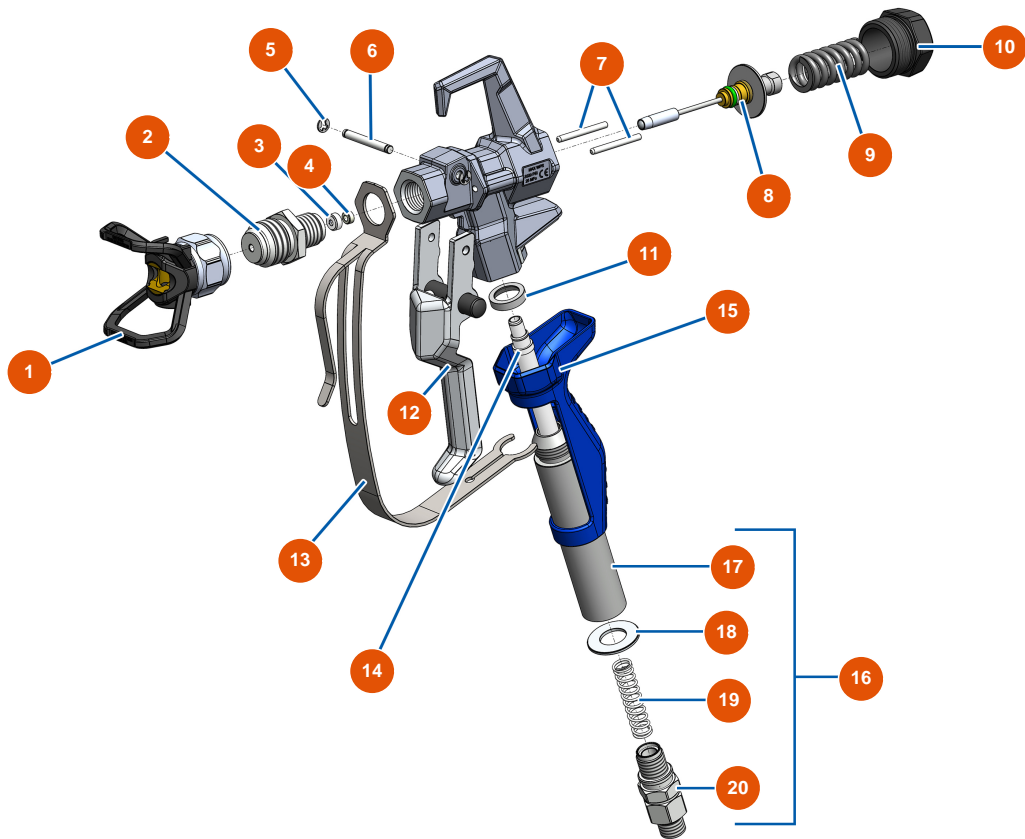

Airless Kolbenpumpe EUROSPRAY XL - Pistole-PAINTSPRAY

Détails des pièces

Pos.	Référence	Désignation
1	EU51001	EUBST, EUBBP & EUBFF 7/8? Düsenhalter
2	EU51036	Diffusor 7/8" G Pistole PAINTSPRAY
3	EU51047	Dichtung Sitz der Nadel Pistole PAINTSPRAY, COATSPRAY
4	EU51046	Sitz für Nadeln der Pistole PAINTSPRAY, COATSPRAY
5	EU51043	Sicherungsring Abzugsachse Pistole PAINTSPRAY, COATSPRAY
6	EU51042	Abzugsachse Pistole PAINTSPRAY
7	EU51040	Einzugsstift Pistole PAINTSPRAY
8	EU51033	Reparatursatz für Nadeln der Pistole PAINTSPRAY
9	EU51034	Rückstellfeder für Nadeln der Pistole PAINTSPRAY, COATSPRAY
10	EU51038	Verschluss für Nadelarretierung Pistole PAINTSPRAY, COATSPRAY
11	EU51031	Lagerdichtung für die Filtertür der Pistole PAINTSPRAY
12	EU51039	Gsachse komplett Pistole PAINTSPRAY
13	EU51032	Abzugschutz Pistole PAINTSPRAY

Pos.	Référence	Désignation
14	EU51003	Pistoolfilter 50 Maschen
15	EU51037	Kunststoffgriff Pistole PAINTSPRAY
16	EU51048	Komplett Drehanschluss für PAINTSPRAY Pistole
17	EU51035	Filterhalter Pistole PAINTSPRAY
18	EU51045	Dichtung Drehanschluss Pistole PAINTSPRAY, COATSPRAY
19	EU51041	Feder zum Halten des Pistolenfilters PAINTSPRAY
20	EU51044	Drehanschluss 1/4" MBSP Pistole PAINTSPRAY