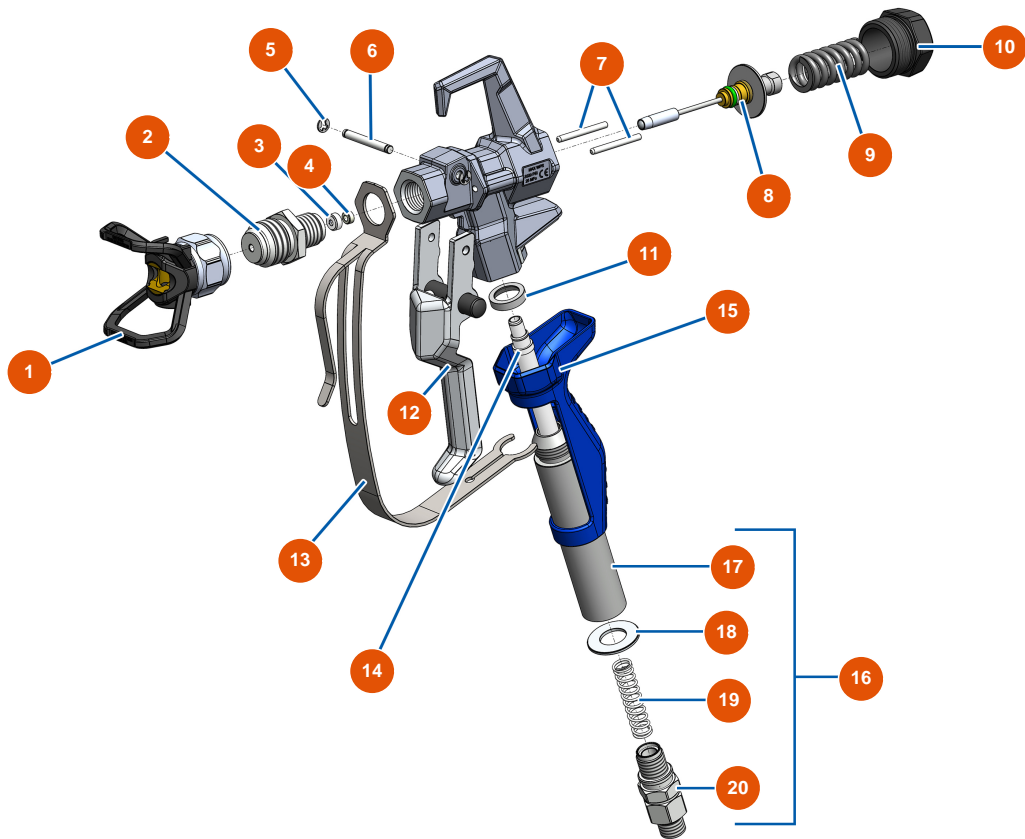

## Bomba de pistón airless EUROSPRAY XL - Pistola PAINTSPRAY

### Détails des pièces

Pos.	Référence	Désignation
1	EU51001	Soporte de boquilla EUBST, EUBBP & EUBFF 7/8"
2	EU51036	Difusor 7/8" G pistola PAINTSPRAY
3	EU51047	Junta asiento aguja pistola PAINTSPRAY, COATSPRAY
4	EU51046	Asiento aguja pistola PAINTSPRAY, COATSPRAY
5	EU51043	Anillo seeger eje gatillo pistola PAINTSPRAY, COATSPRAY
6	EU51042	Eje gatillo pistola PAINTSPRAY
7	EU51040	Pasador de retracción pistola PAINTSPRAY
8	EU51033	Kit reparación aguja pistola PAINTSPRAY
9	EU51034	Muelle de retorno aguja pistola PAINTSPRAY, COATSPRAY
10	EU51038	Tapón de cierre de aguja para pistola PAINTSPRAY, COATSPRAY
11	EU51031	Junta de apoyo portafiltro pistola PAINTSPRAY
12	EU51039	Gatillo completo pistola PAINTSPRAY
13	EU51032	Protección de gatillo pistola PAINTSPRAY

Pos.	Référence	Désignation
14	EU51003	Filtro de 50 mallas para empuñadura pistola
15	EU51037	Mango de plástico pistola PAINTSPRAY
16	EU51048	Conexión giratoria completa pistola PAINTSPRAY
17	EU51035	Portafiltro pistola PAINTSPRAY
18	EU51045	Junta de racor giratorio pistola PAINTSPRAY, COATSPRAY
19	EU51041	Muelle de sujeción filtro pistola PAINTSPRAY
20	EU51044	Conexión giratoria 1/4" MBSP pistola PAINTSPRAY