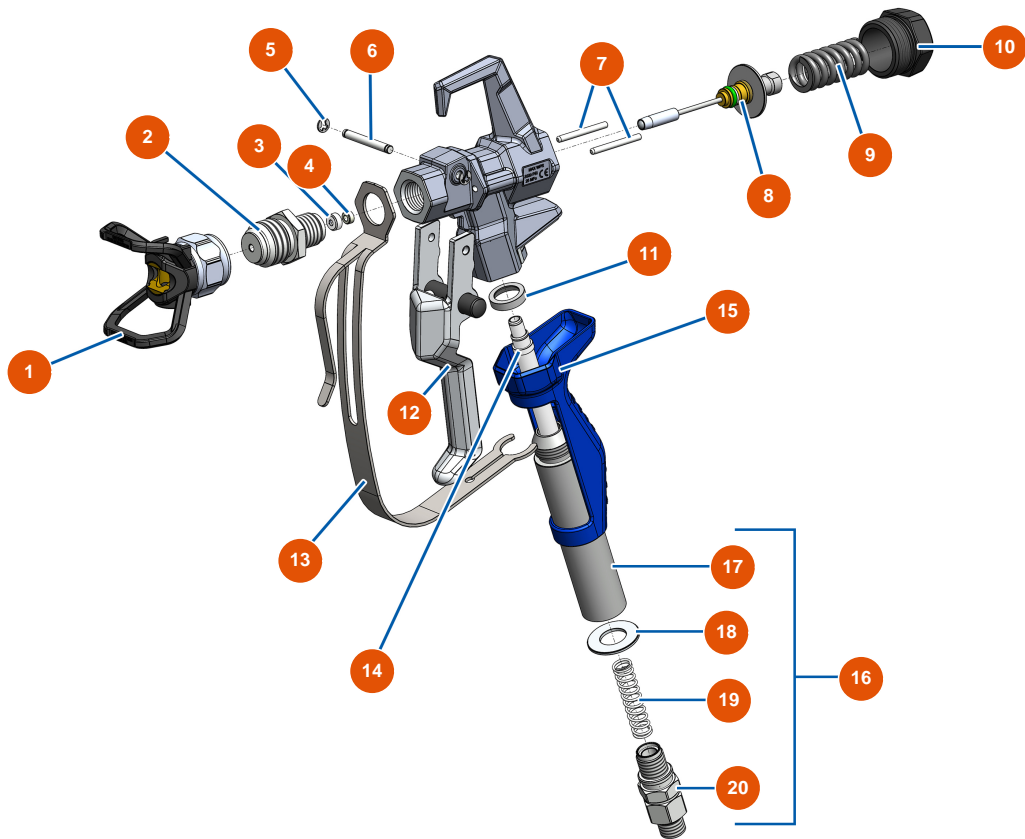

Pompe à piston airless EUROSPRAY XL - Pistolet PAINTSPRAY

Détails des pièces

Pos.	Référence	Désignation
1	EU51001	Support buse EUBST, EUBBP & EUBFF 7/8" G"
2	EU51036	Diffuseur 7/8" G pistolet PAINTSPRAY
3	EU51047	Joint siège pointeau pistolet PAINTSPRAY, COATSPRAY
4	EU51046	Siège pointeau pistolet PAINTSPRAY, COATSPRAY
5	EU51043	Circlip axe gâchette pistolet PAINTSPRAY, COATSPRAY
6	EU51042	Axe gâchette pistolet PAINTSPRAY
7	EU51040	Goupille rétractation pistolet PAINTSPRAY
8	EU51033	Kit réparation pointeau pistolet PAINTSPRAY
9	EU51034	Ressort rappel pointeau pistolet PAINTSPRAY, COATSPRAY
10	EU51038	Bouchon blocage pointeau pistolet PAINTSPRAY, COATSPRAY
11	EU51031	Joint appui porte filtre pistolet PAINTSPRAY
12	EU51039	Gâchette complète pistolet PAINTSPRAY
13	EU51032	Protection gâchette pistolet PAINTSPRAY

Pos.	Référence	Désignation
14	EU51003	Filtre crose 50 mailles blanc
15	EU51037	Poignée plastique pistolet PAINTSPRAY, COATSPRAY
16	EU51048	Raccord tournant complet pistolet PAINTSPRAY
17	EU51035	Porte filtre pistolet PAINTSPRAY, COATSPRAY
18	EU51045	Joint raccord tournant pistolet PAINTSPRAY, COATSPRAY
19	EU51041	Ressort maintien filtre pistolet PAINTSPRAY
20	EU51044	Raccord tournant 1/4" MBSP pistolet PAINTSPRAY