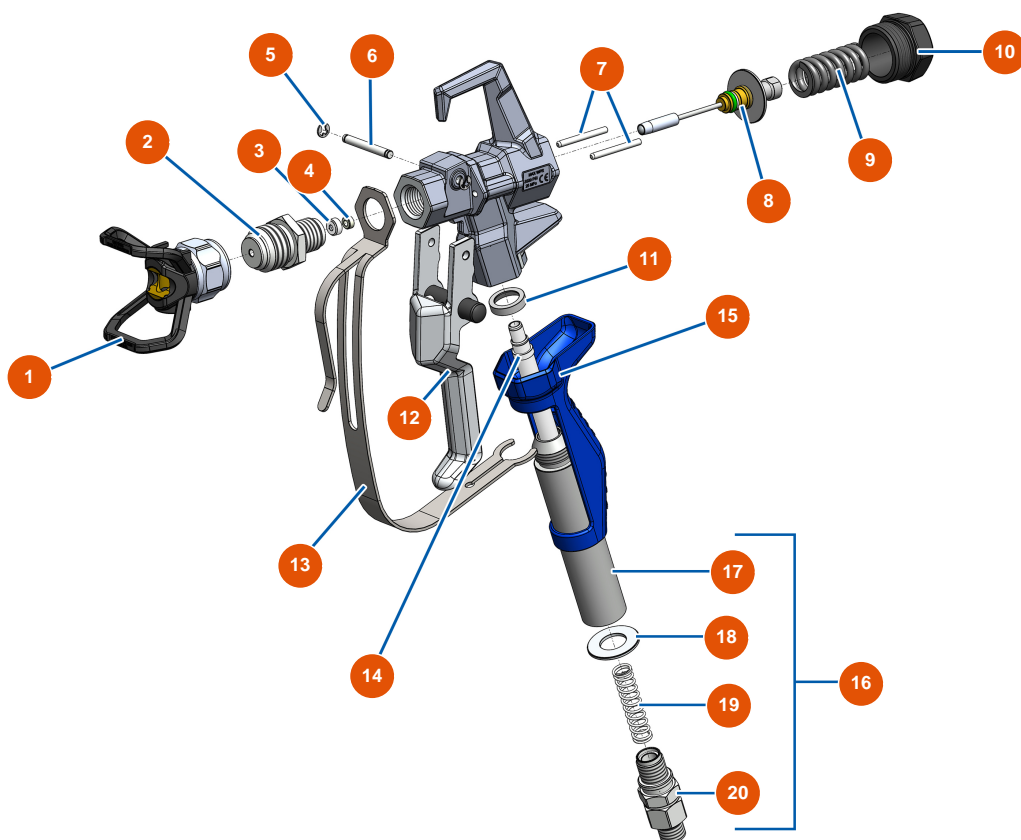

Pompe à piston airless EUROSPRAY XL - Pistolet PAINTSPRAY

Détails des pièces

Pos.	Référence	Désignation
1	EU51001	Support buse EUBST, EUBBP & EUBFF 7/8" G
2	EU51036	Diffuseur 7/8" G pistolet PAINTSPRAY
3	EU51047	Joint siège pointeau pistolet PAINTSPRAY, COATSPRAY
4	EU51046	Siège pointeau pistolet PAINTSPRAY, COATSPRAY
5	EU51043	Circlip axe gâchette pistolet PAINTSPRAY, COATSPRAY
6	EU51042	Axe gâchette pistolet PAINTSPRAY
7	EU51040	Goupille rétractation pistolet PAINTSPRAY
8	EU51033	Kit réparation pointeau pistolet PAINTSPRAY
9	EU51034	Ressort rappel pointeau pistolet PAINTSPRAY, COATSPRAY
10	EU51038	Bouchon blocage pointeau pistolet PAINTSPRAY, COATSPRAY
11	EU51031	Joint appui porte filtre pistolet PAINTSPRAY
12	EU51039	Gâchette complète pistolet PAINTSPRAY
13	EU51032	Protection gâchette pistolet PAINTSPRAY

Pos.	Référence	Désignation
14	EU51003	Filtre crose 50 mailles blanc
15	EU51037	Poignée plastique pistolet PAINTSPRAY, COATSPRAY
16	EU51048	Raccord tournant complet pistolet PAINTSPRAY
17	EU51035	Porte filtre pistolet PAINTSPRAY, COATSPRAY
18	EU51045	Joint raccord tournant pistolet PAINTSPRAY, COATSPRAY
19	EU51041	Ressort maintien filtre pistolet PAINTSPRAY
20	EU51044	Raccord tournant 1/4" MBSP pistolet PAINTSPRAY