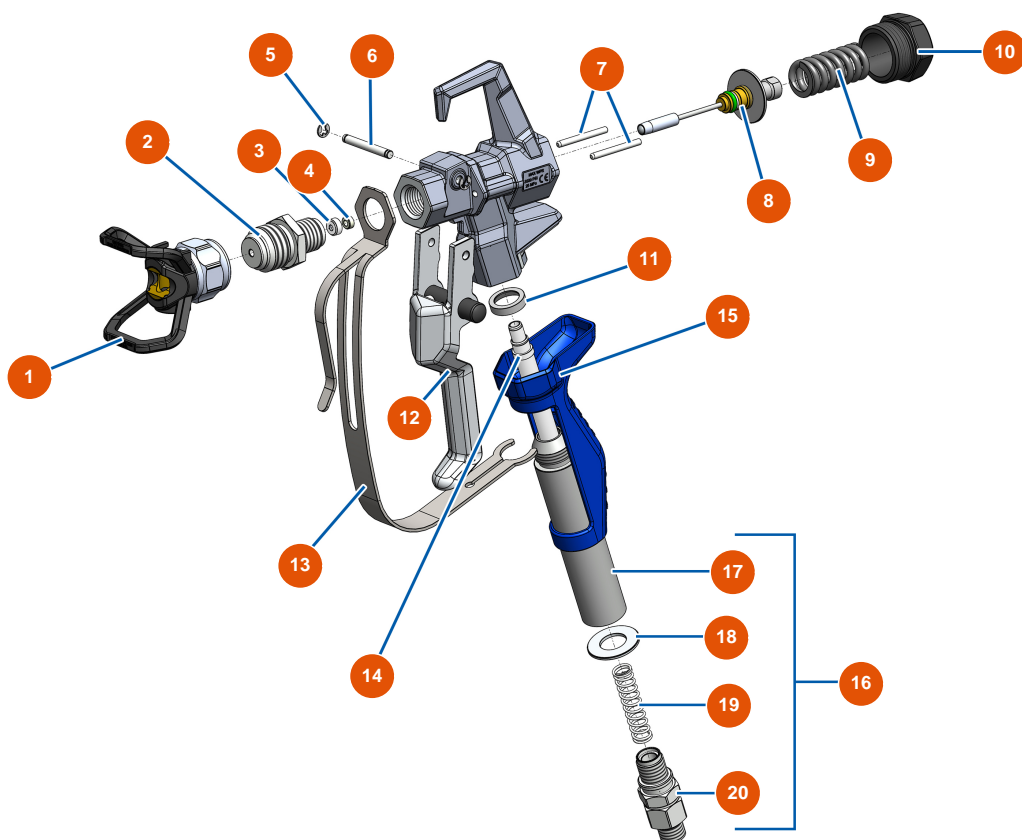

Pompa a pistone airless EUROSPRAY XL - Pistola PAINTSPRAY

Détails des pièces

Pos.	Référence	Désignation
1	EU51001	Portaugello EUBST, EUBBP & EUBFF 7/8"
2	EU51036	Diffusore 7/8" G pistola PAINTSPRAY
3	EU51047	Guarnizione sede ago pistola PAINTSPRAY, COATSPRAY
4	EU51046	Sede ago pistola PAINTSPRAY, COATSPRAY
5	EU51043	Anello seeger albero grilletto pistola PAINTSPRAY, COATSPRAY
6	EU51042	Albero grilletto pistola PAINTSPRAY
7	EU51040	Perno di ritrazione pistola PAINTSPRAY
8	EU51033	Kit di riparazione ago pistola PAINTSPRAY
9	EU51034	Molla di ritorno ago pistola PAINTSPRAY, COATSPRAY
10	EU51038	Tappo di bloccaggio ago per pistola PAINTSPRAY, COATSPRAY
11	EU51031	Guarnizione appoggio portafiltro pistola PAINTSPRAY
12	EU51039	Grilletto completo pistola PAINTSPRAY
13	EU51032	Protezione grilletto pistola PAINTSPRAY

Pos.	Référence	Désignation
14	EU51003	Filtro 50 maglie per impugnatura pistola
15	EU51037	Impugnatura plastica pistola PAINTSPRAY
16	EU51048	Attacco girevole completo pistola PAINTSPRAY
17	EU51035	Portafiltro pistola PAINTSPRAY
18	EU51045	Giunto di attacco girevole pistola PAINTSPRAY, COATSPRAY
19	EU51041	Molla di ritegno filtro pistola PAINTSPRAY
20	EU51044	Attacco girevole 1/4" MBSP pistola PAINTSPRAY