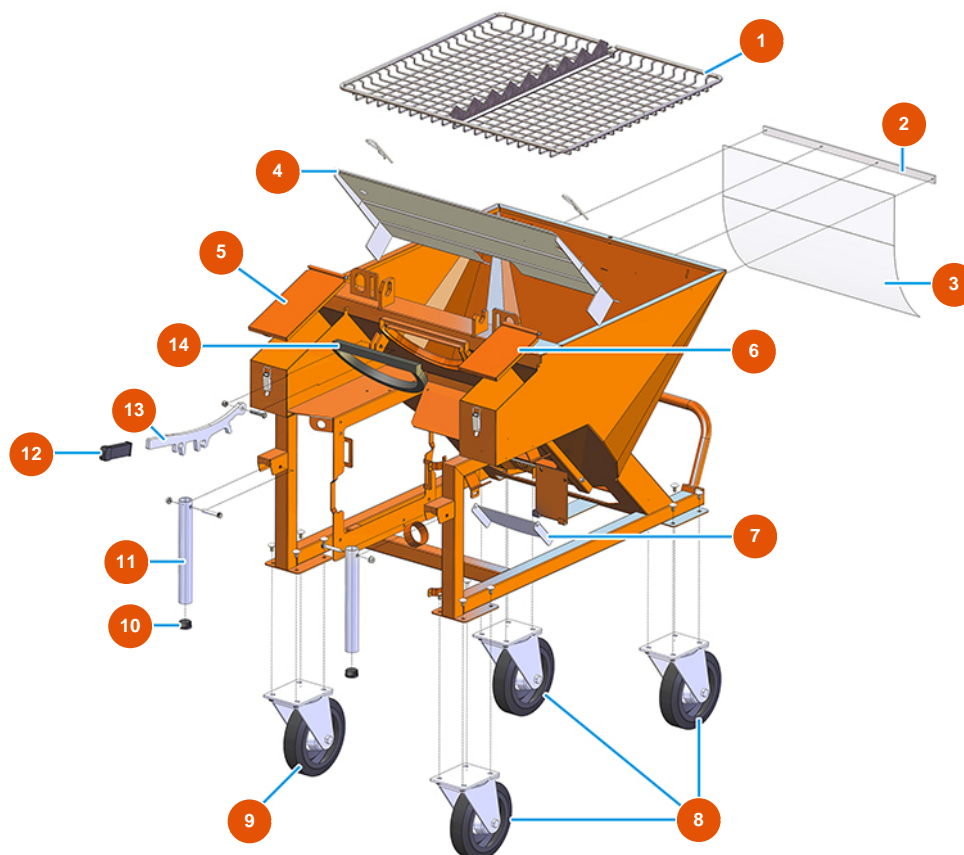

Intonacatrice continua MIXER PLUS STANDARD - 50 Hz - Vista generale

Détails des pièces

Pos.	Référence	Désignation
1	7017502000	Griglia tagliasacchi per PLUS CLASSIC, STANDARD e TOP
2	4906519000	Piatto fissaggio protezione PVC zincato
3	4920001010	Protezione PVC FLEX trasp. 545X450X1 MOSQUITO
4	4913001500	Parapolvere per PLUS MONO vers. 2020
5	400201500A	Coperchio cassetta PLUS 2001 grande
6	400201400A	Coperchio cassetto PLUS 2001 piccolo
7	401700110A	Sportello scarico PLUS TOP zincato
8	3F00300902	Ruota Ø 200/70 girevole c/piastra
9	3F00300901	Ruota Ø200/70 piastra girevole con freno
10	3F00400400	Tappo PVC nero D.32
11	4914001000	Manico di sollevamento anteriore zin. PLUS
12	3T02700201	Manopola gomma per leva LH-BET-PL-I41
13	4928001000	Leva zin. fissaggio camera PLUS

Pos.	Référence	Désignation
14	3G01000151	Guarnizione EPDM nero 20X15