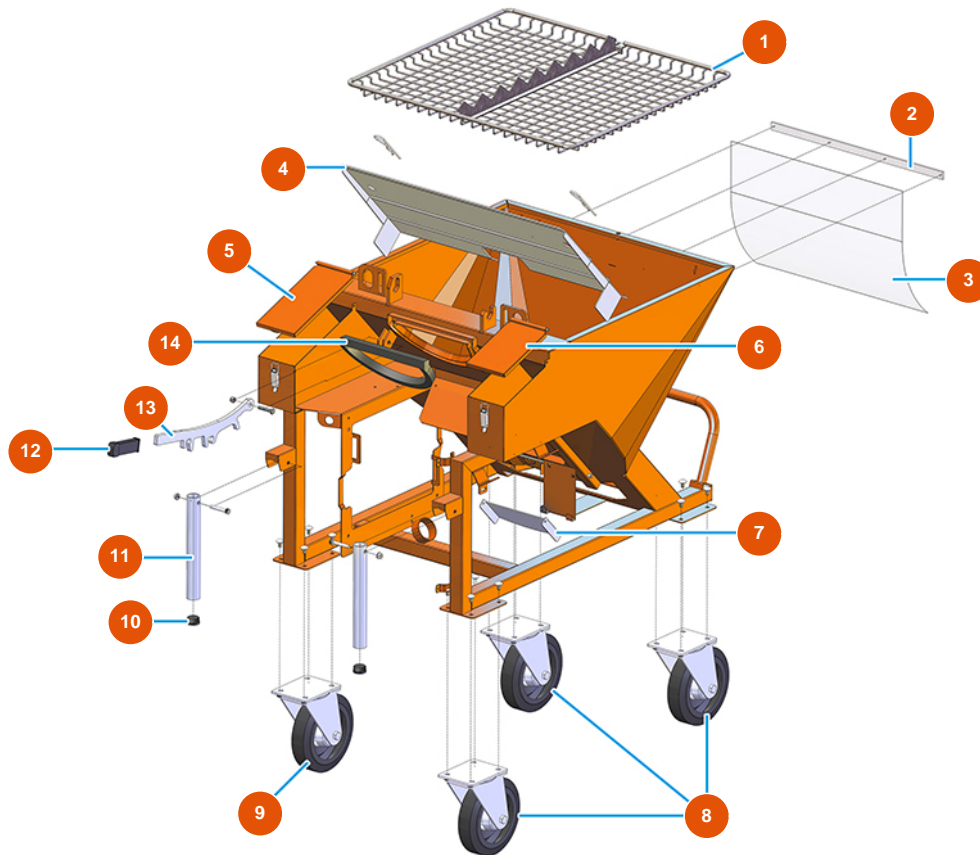

Máquina de mezclado continuo MIXER PLUS TOP - Chasis

Détails des pièces

Pos.	Référence	Désignation
1	7017502000	Rejilla apertura de sacos PLUS CLASSIC, STANDARD y TOP
2	4906519000	Disco fijación protección PVC galvanizado
3	4920001010	Protección PVC FLEX trasp. 545X450X1 MOSQUITO
4	4913001500	Chapa antipolvo para PLUS MONO vers. 2020
5	400201500A	Tapa del cajón PLUS 2001 grande
6	400201400A	Tapa del cajón PLUS 2001 pequeña
7	401700110A	Tapa PLUS TOP galvanizada
8	3F00300902	Rueda Ø 200/70 giratoria c/placa
9	3F00300901	Rueda Ø 200/70 giratoria placa y freno
10	3F00400400	Tapa de PVC negro D.32
11	4914001000	Empuñadura para levantar frente galv. PLUS
12	3T02700201	Empuñadura goma para palanca LH-BET-PL-I41
13	4928001000	Palanca galv. fijación cámara PLUS

Pos.	Référéncie	Désignation
14	3G01000151	Junta EPDM negro 20X15