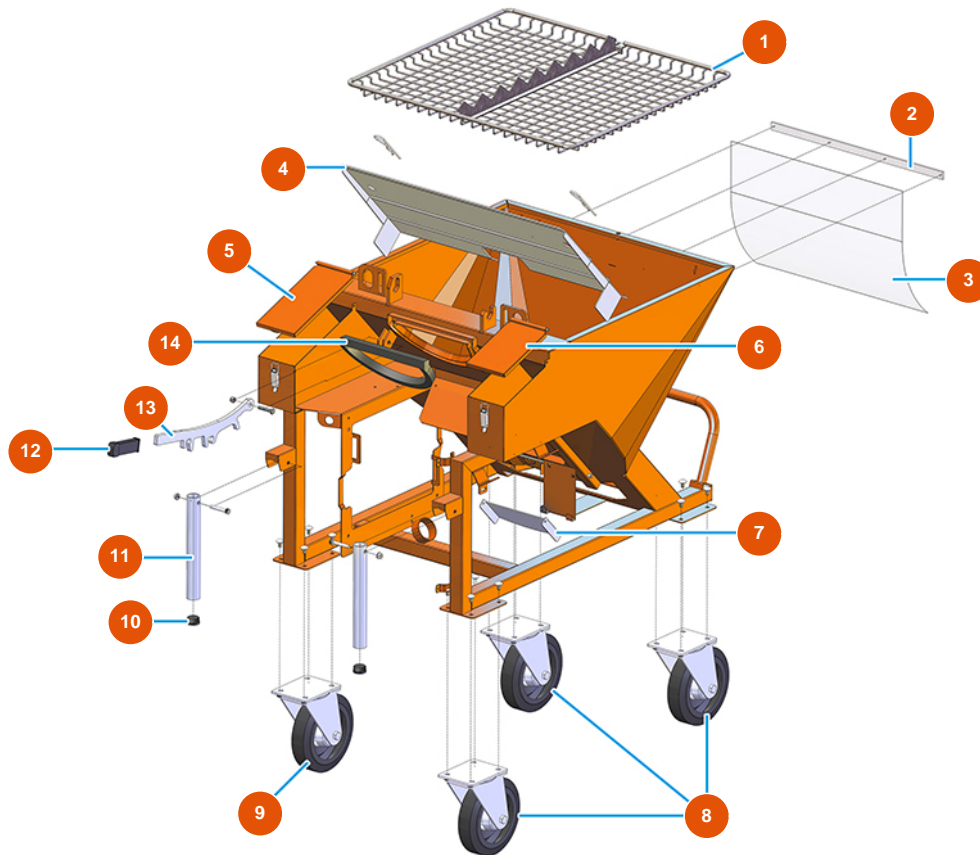

Máquina de mezclado continuo MIXER PLUS TOP - Chasis

Détails des pièces

Pos.	Référence	Désignation
1	7017502000	Rejilla apertura de sacos PLUS CLASSIC, STANDARD y TOP
2	4906519000	Disco fijación protección PVC galvanizado
3	4920001010	Protección PVC FLEX trasp. 545X450X1 MOSQUITO
4	4913001500	Chapa antipolvo para PLUS MONO vers. 2020
5	400201500A	Tapa del cajón PLUS 2001 grande
6	400201400A	Tapa del cajón PLUS 2001 pequeña
7	401700110A	Tapa PLUS TOP galvanizada
8	3F00300902	Rueda Ø 200/70 giratoria c/placa
9	3F00300901	Rueda Ø 200/70 giratoria placa y freno
10	3F00400400	Tapa de PVC negro D.32
11	4914001000	Empuñadura para levantar frente galv. PLUS
12	3T02700201	Empuñadura goma para palanca LH-BET-PL-I41
13	4928001000	Palanca galv. fijación cámara PLUS

Pos.	Référence	Désignation
14	3G01000151	Junta EPDM negro 20X15