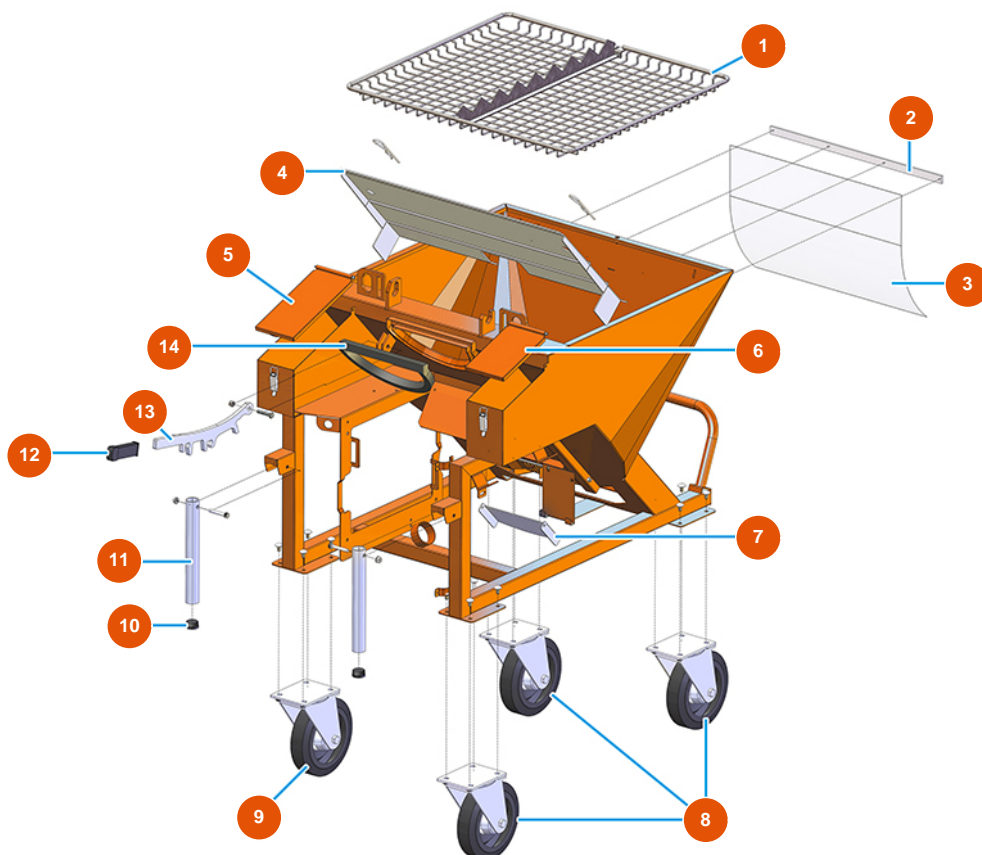

Intonacatrice continua MIXER PLUS TOP - Telaio

Détails des pièces

Pos.	Référence	Désignation
1	7017502000	Griglia tagliasacchi per PLUS CLASSIC, STANDARD e TOP
2	4906519000	Piatto fissaggio protezione PVC zincato
3	4920001010	Protezione PVC FLEX trasp. 545X450X1 MOSQUITO
4	4913001500	Parapolvere per PLUS MONO vers. 2020
5	400201500A	Coperchio cassetta PLUS 2001 grande
6	400201400A	Coperchio cassetto PLUS 2001 piccolo
7	401700110A	Sportello scarico PLUS TOP zincato
8	3F00300902	Ruota Ø 200/70 girevole c/piastra
9	3F00300901	Ruota Ø200/70 piastra girevole con freno
10	3F00400400	Tappo PVC nero D.32
11	4914001000	Manico di sollevamento anteriore zin. PLUS
12	3T02700201	Manopola gomma per leva LH-BET-PL-I41
13	4928001000	Leva zin. fissaggio camera PLUS

Pos.	Référence	Désignation
14	3G01000151	Guarnizione EPDM nero 20X15