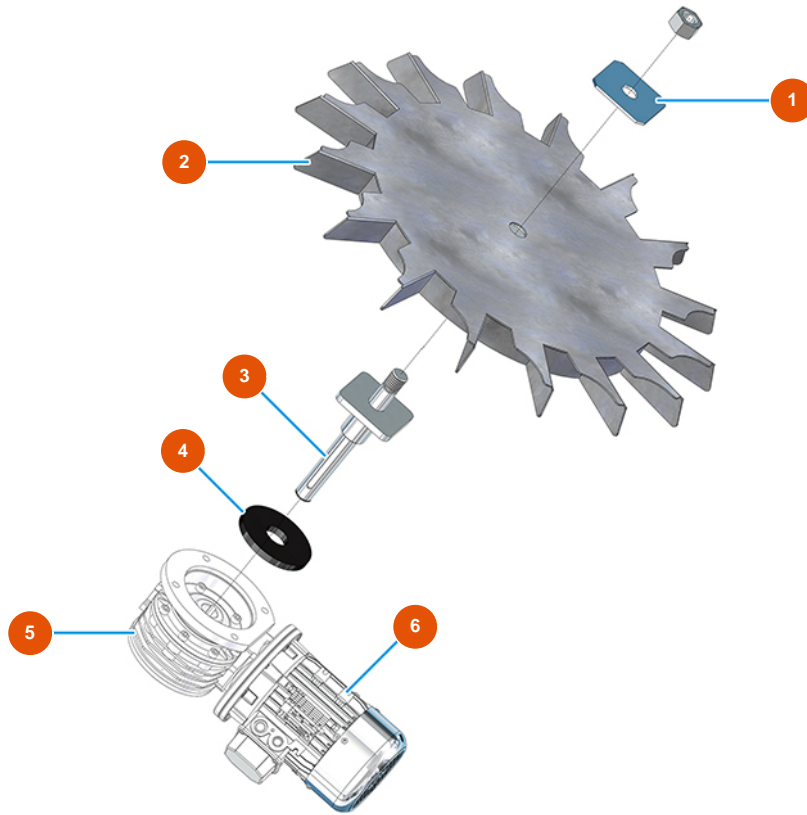

Máquina de mezclado continuo MIXER PLUS TOP - Grupo dosificación

Détails des pièces

Pos.	Référence	Désignation
1	4912001100	Fijación galvanizada rueda cámaras
2	7019006000	Rueda a celdas para PLUS CLASSIC, STANDARD, TOP y MONO vers. 2020
3	7015002000	Eje de arrastre rueda de celdas
4	4920003000	4
5	3D00300312	Reductor ruleta a celdas para PLUS CLASSIC, STANDARD, MONO, y TOP
6	3D00200201	Motor trifasico 0,55 kW para ruleta a celdas PLUS CLASSIC, STANDARD, MONO y TOP