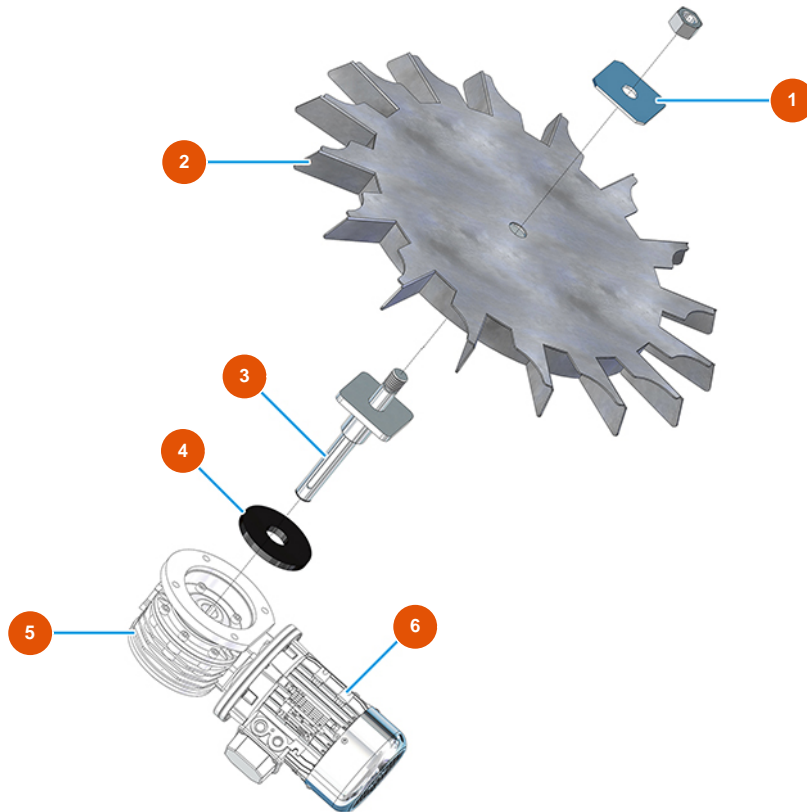

Máquina de mezclado continuo MIXER PLUS TOP - Grupo dosificación

Détails des pièces

Pos.	Référence	Désignation
1	4912001100	Fijación galvanizada rueda cámaras
2	7019006000	Rueda a celdas para PLUS CLASSIC, STANDARD, TOP y MONO vers. 2020
3	7015002000	Eje de arrastre rueda de celdas
4	4920003000	4
5	3D00300312	Reductor ruleta a celdas para PLUS CLASSIC, STANDARD, MONO, y TOP
6	3D00200201	Motor trifasico 0,55 kW para ruleta a celdas PLUS CLASSIC, STANDARD, MONO y TOP