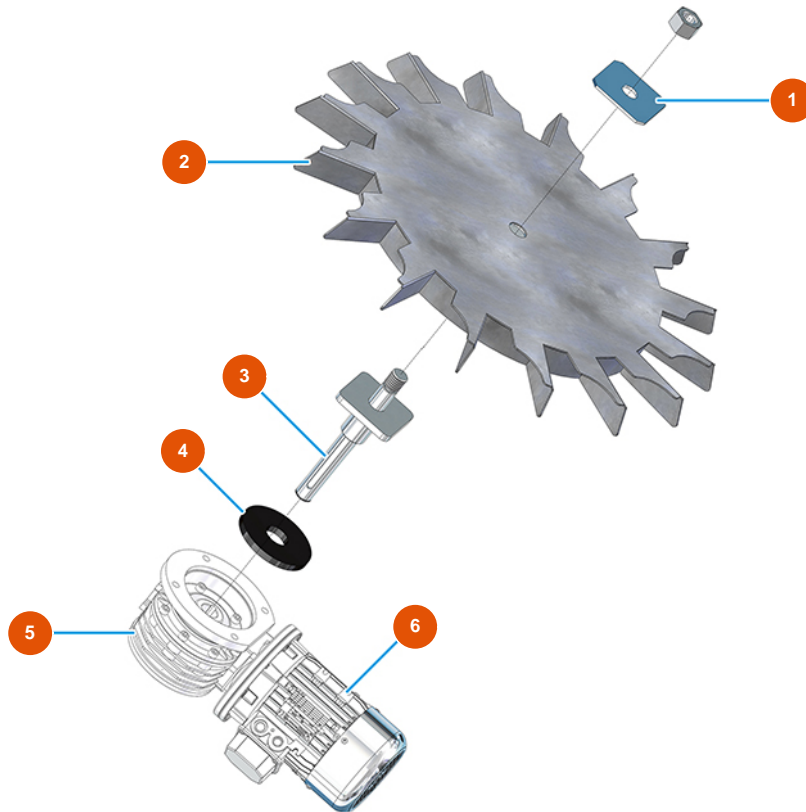

## Intonacatrice continua MIXER PLUS TOP - Gruppo dosaggio

### Détails des pièces

Pos.	Référence	Désignation
1	4912001100	Fissaggio ruota celle zincato
2	7019006000	Ruota a celle per PLUS CLASSIC, STANDARD, TOP e MONO vers. 2020
3	7015002000	Albero trascinamento ruota celle
4	4920003000	4
5	3D00300312	Riduttore ruota a celle per PLUS CLASSIC, STANDARD, MONO, e TOP
6	3D00200201	Motore trifase 0,55 kW per ruota a celle PLUS CLASSIC, STANDARD, MONO e TOP