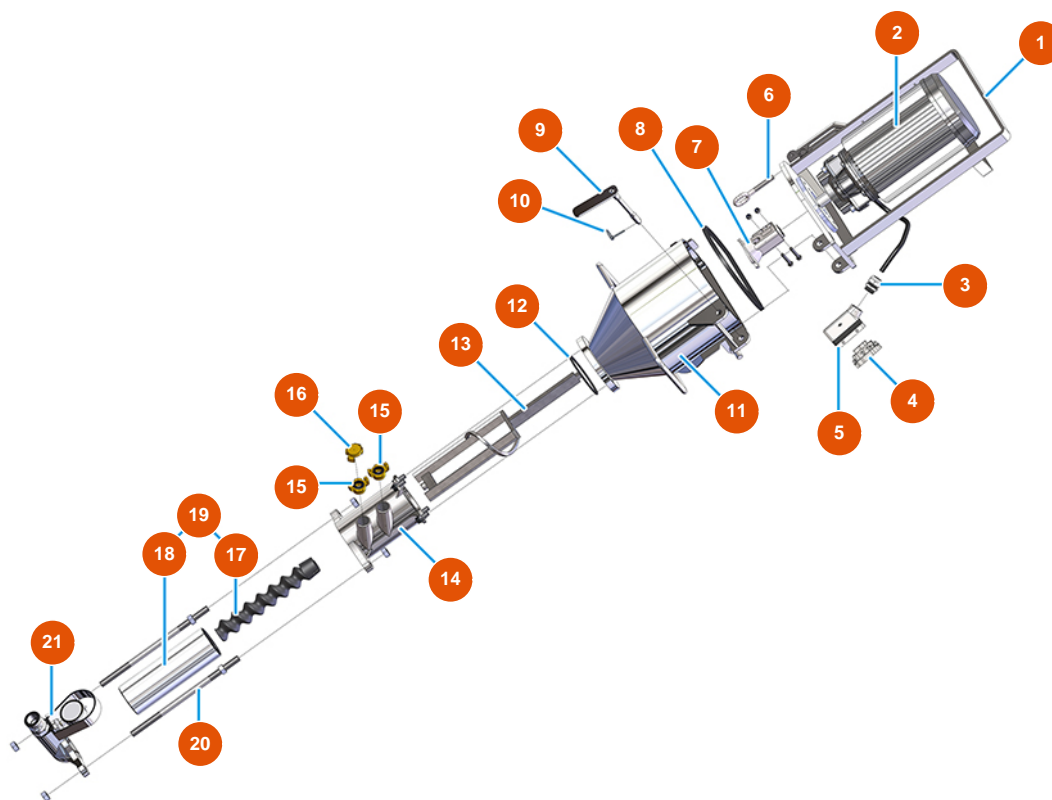

Intonacatrice continua MIXER PLUS TOP - Gruppo miscelazione

Détails des pièces

Pos.	Référence	Désignation
1	701100300G	Flangia motore camera di miscelazione per PLUS e SPRINTER verniciata
2	3D00420100	Motoriduttore camera di miscelazione per PLUS CLASSIC, STANDARD e TOP
3	3C04200208	Pressacavo antistrappo PG21
4	3C02800100	Custodia mobile orizzontale 16 poli CHO116
5	3C03100400	Frutto spina CXM 4/2P 80A
6	3T01000400	Chiusura leva 262 anello filettato zincato
7	700600600S	Giunto motore PLUS MONO, CLASSIC, STANDARD e TOP - A=30 Øi=20
8	3G01000151	Guarnizione EPDM nero 20X15
9	7018006000	Perno fissaggio flangia PLUS /SPRINTER
10	3T01200101	Copiglia Ø 4,5
11	701400200S	Camera di miscelazione per PLUS
12	3G01000301	Guarnizione O-ring per tronchetto camera di miscelazione PLUS
13	7003019000	Miscelatore PLUS con asta zincata

Pos.	Référence	Désignation
14	7021004000	14
15	3A00100304	Attacco Geka Filetto esterno 1"
16	3A00100401	Tappo Geka
17	7009049200	Rotore MIXER 1 HR
18	3F00502200	Statore MIXER 1 dritto - D6-3 lunga vita
19	30771	19
20	8023003000	Tirante M16 L=350 F55/55 + viteria
21	8012005000	Portastatore con attacco maschio per PLUS, MUSTANG e REMIX