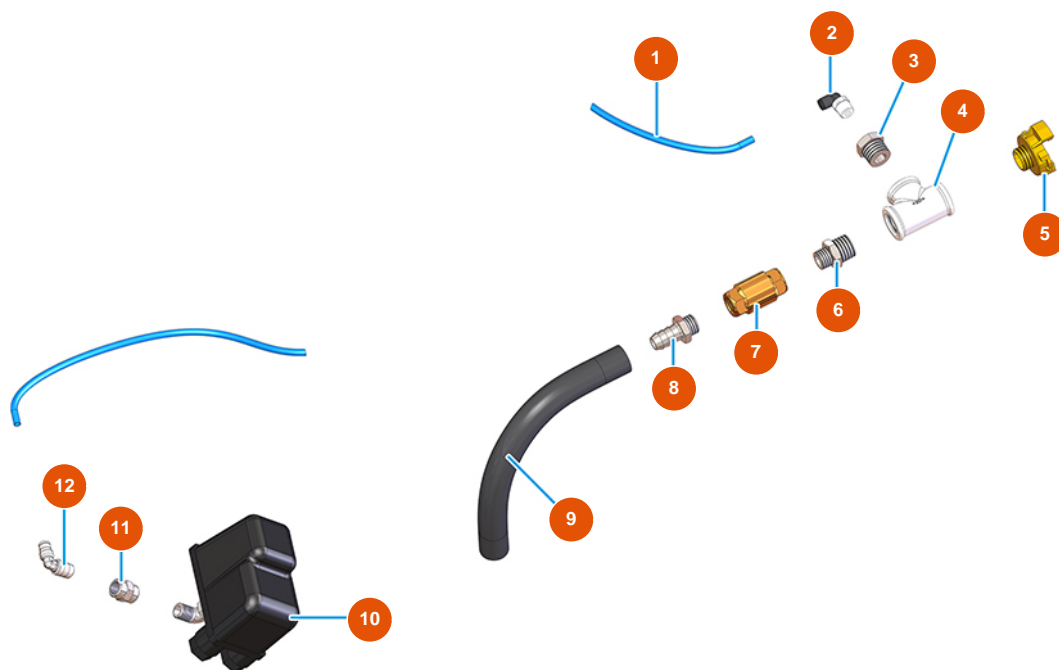

Kontinuierliche Mischmaschine MIXER PLUS TOP - Luftgruppe

Détails des pièces

Pos.	Référence	Désignation
1	3G50500100	ELASTOLLAN-Rohr 6X4
2	3G50200200	Legris-Anschluss Winkel 6X1/4
3	3G50300100	Stahlreduzierung 1/2X1/4
4	3G00513002	T-Anschluss verz. FIG.130 1/2
5	3A00100302	Geka-Anschluss Außengewinde 1/2"
6	3G50300700	Reduzierter Stahlnippel 1/2X3/8
7	3G01300401	Rückschlagventil EUROPA 3/8"
8	3G50300202	Schlauchhalterung 3/8"X14
9	3F00700210	9
10	3G00403106	Druckschalter PT/5 0,6-2 BAR ITALT
11	3G50300900	Muffe 1/4 1/4 30M
12	3G50300400	Winkel aus Stahl MM 1/4"