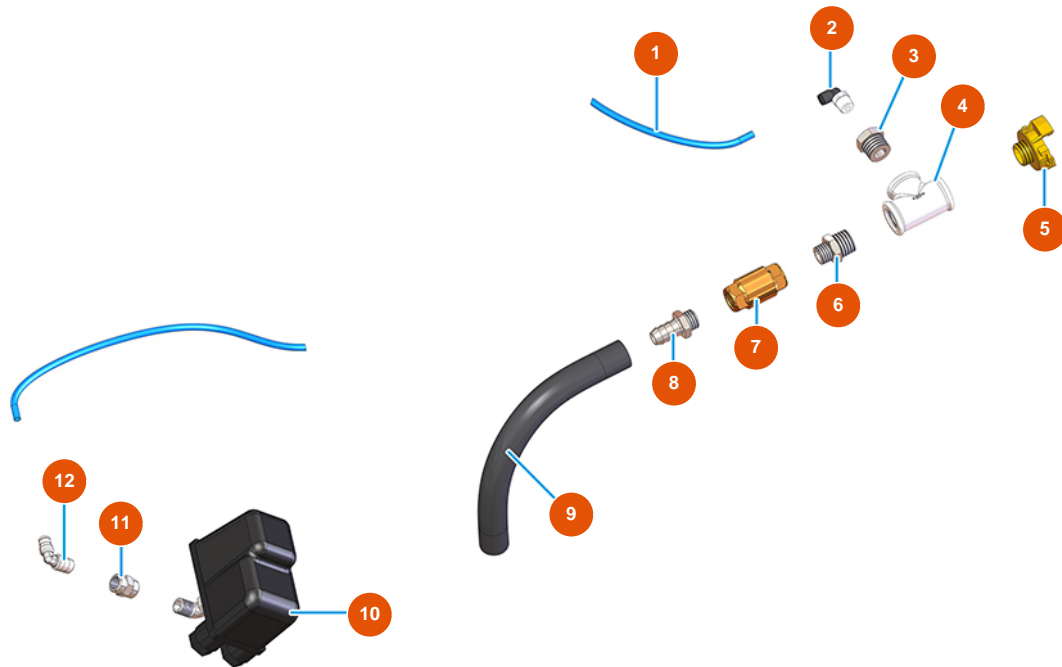

Kontinuierliche Mischmaschine MIXER PLUS TOP - Luftgruppe

Détails des pièces

Pos.	Référence	Désignation
1	3G50500100	ELASTOLLAN-Rohr 6X4
2	3G50200200	Legris-Anschluss Winkel 6X1/4
3	3G50300100	Stahlreduzierung 1/2X1/4
4	3G00513002	T-Anschluss verz. FIG.130 1/2
5	3A00100302	Geka-Anschluss Außengewinde 1/2"
6	3G50300700	Reduzierter Stahlnippel 1/2X3/8
7	3G01300401	Rückschlagventil EUROPA 3/8"
8	3G50300202	Schlauchhalterung 3/8"X14"
9	3F00700210	9
10	3G00403106	Druckschalter PT/5 0,6-2 BAR ITALT
11	3G50300900	Muffe 1/4 1/4 30M
12	3G50300400	Winkel aus Stahl MM 1/4"