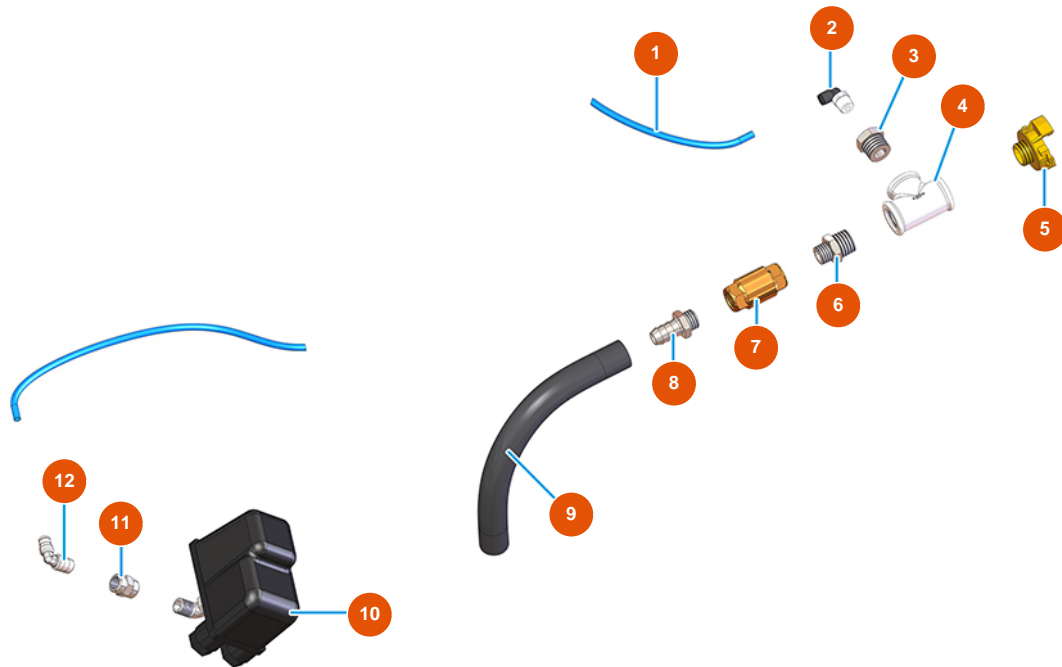

## Máquina de mezclado continuo MIXER PLUS TOP - Grupo aire

### Détails des pièces

Pos.	Référence	Désignation
1	3G50500100	Tubo ELASTOLLAN 6X4
2	3G50200200	Conexión legris de codo 6x1/4
3	3G50300100	Reducción acero 1/2X1/4
4	3G00513002	Racor en T HHH galv. FIG.130 1/2
5	3A00100302	Acople Geka rosca externa 1/2"
6	3G50300700	Entrerroscas reducido acero 1/2X3/8
7	3G01300401	Válvula RITEGNO EUROPA 3/8"
8	3G50300202	Conector de manguera 3/8"X14"
9	3F00700210	9
10	3G00403106	Presostato PT/5 0,6-2 BAR ITALT
11	3G50300900	Manguito 1/4 1/4 30M
12	3G50300400	Codo acero MM 1/4"