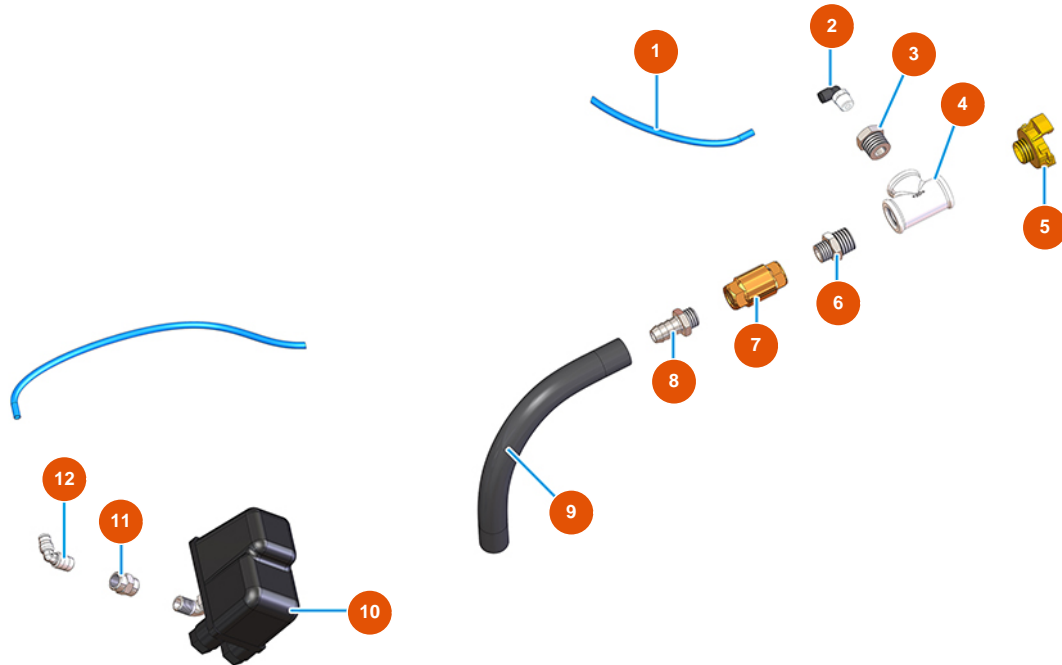

## Máquina de mezclado continuo MIXER PLUS TOP - Grupo aire

### Détails des pièces

Pos.	Référence	Désignation
1	3G50500100	Tubo ELASTOLLAN 6X4
2	3G50200200	Conexión legris de codo 6x1/4
3	3G50300100	Reducción acero 1/2X1/4
4	3G00513002	Racor en T HHH galv. FIG.130 1/2
5	3A00100302	Acople Geka rosca externa 1/2"
6	3G50300700	Entrerroscas reducido acero 1/2X3/8
7	3G01300401	Válvula RITEGNO EUROPA 3/8"
8	3G50300202	Conector de manguera 3/8"X14"
9	3F00700210	9
10	3G00403106	Presostato PT/5 0,6-2 BAR ITALT
11	3G50300900	Manguito 1/4 1/4 30M
12	3G50300400	Codo acero MM 1/4"