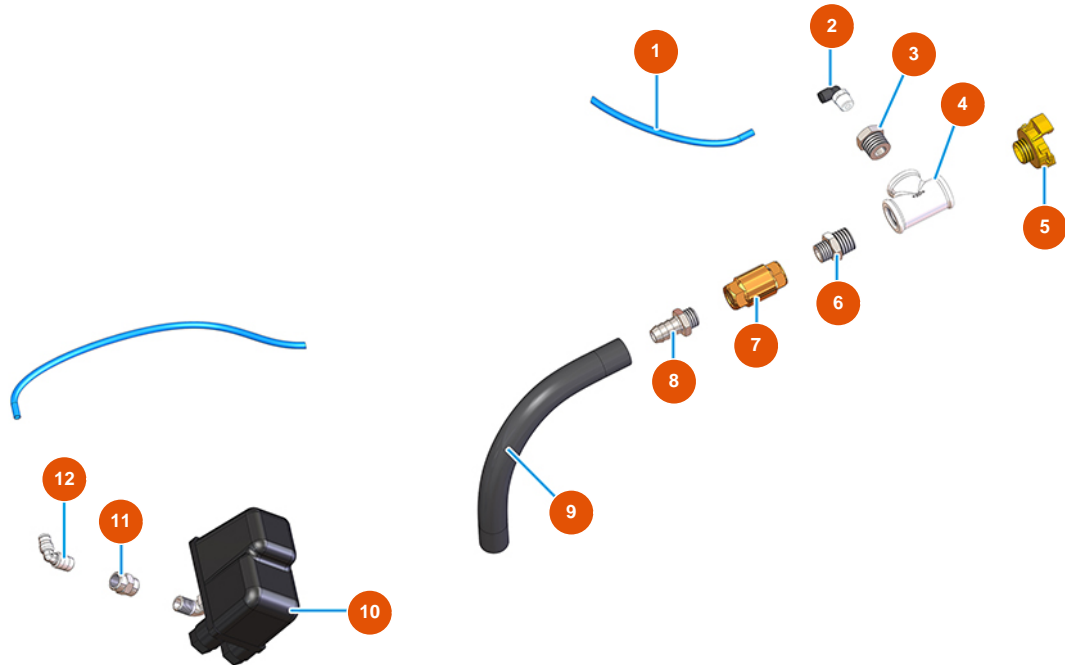

Machine à malaxage continu MIXER PLUS TOP - Groupe air

Détails des pièces

Pos.	Référence	Désignation
1	3G50500100	Tuyau ELASTOLLAN 6X4
2	3G50200200	Raccord legris coude 6X1/4
3	3G50300100	Réduction acier 1/2X1/4
4	3G00513002	Raccord en T FFF galv. FIG.130 1/2
5	3A00100302	Raccord Geka mâle 1/2"
6	3G50300700	Mamelon réduit acier 1/2X3/8
7	3G01300401	Valve RITEGNO EUROPA 3/8"
8	3G50300202	Raccord de tuyau 3/8"X14"
9	3F00700210	9
10	3G00403106	Pressostat PT/5 0,6-2 BAR ITALT
11	3G50300900	Manchon 1/4 1/4 30M
12	3G50300400	Coude acier MM 1/4"