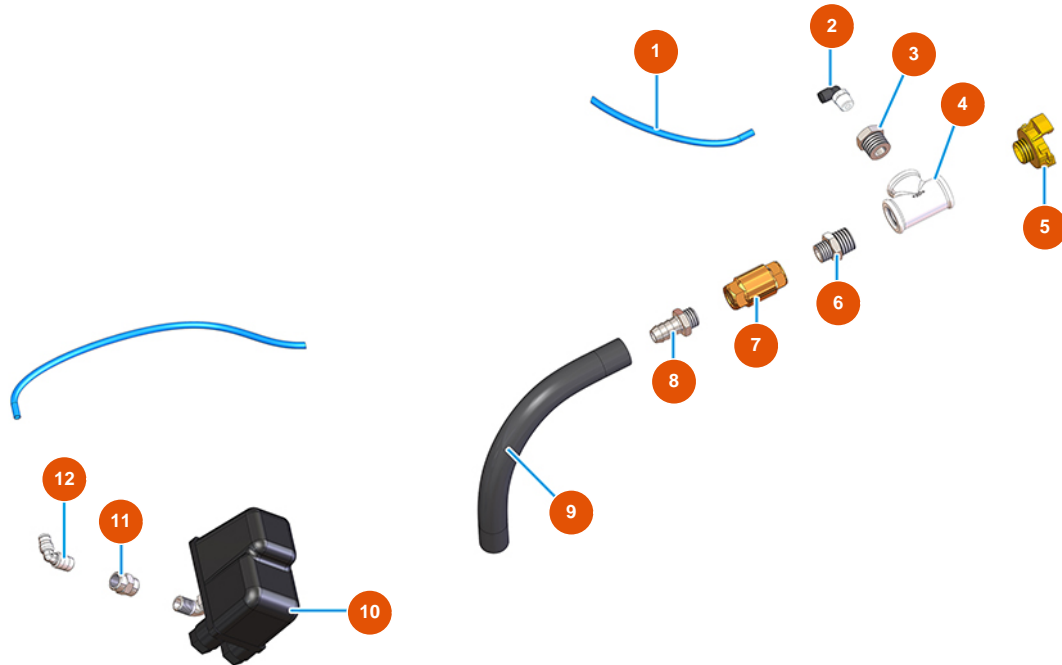

Machine à malaxage continu MIXER PLUS TOP - Groupe air

Détails des pièces

Pos.	Référence	Désignation
1	3G50500100	Tuyau ELASTOLLAN 6X4
2	3G50200200	Raccord legris coude 6X1/4
3	3G50300100	Réduction acier 1/2X1/4
4	3G00513002	Raccord en T FFF galv. FIG.130 1/2
5	3A00100302	Raccord Geka mâle 1/2"
6	3G50300700	Mamelon réduit acier 1/2X3/8
7	3G01300401	Valve RITEGNO EUROPA 3/8"
8	3G50300202	Raccord de tuyau 3/8"X14"
9	3F00700210	9
10	3G00403106	Pressostat PT/5 0,6-2 BAR ITALT
11	3G50300900	Manchon 1/4 1/4 30M
12	3G50300400	Coude acier MM 1/4"