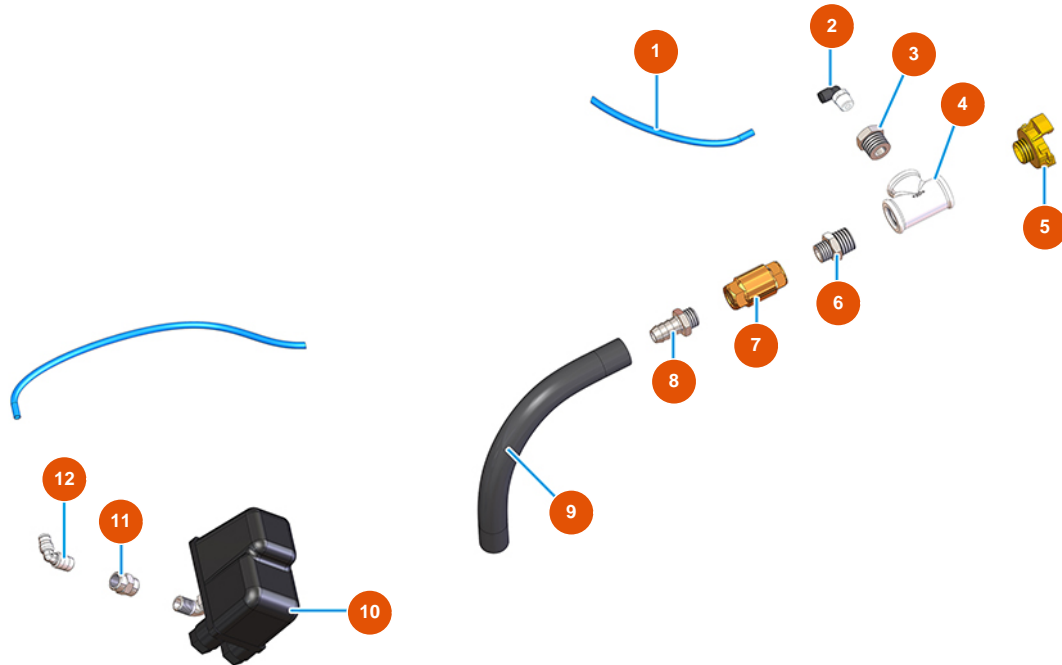

## Intonacatrice continua MIXER PLUS TOP - Gruppo aria

### Détails des pièces

Pos.	Référence	Désignation
1	3G50500100	Tubo ELASTOLLAN 6X4
2	3G50200200	Attacco legris gomito 6X1/4
3	3G50300100	Riduzione acciaio 1/2X1/4
4	3G00513002	Raccordo a T zin. FIG.130 1/2
5	3A00100302	Attacco Geka Filetto esterno 1/2"
6	3G50300700	Nipplo ridotto acciaio 1/2X3/8
7	3G01300401	Valvola RITEGNO EUROPA 3/8"
8	3G50300202	Portagomma 3/8"X14"
9	3F00700210	9
10	3G00403106	Pressostato PT/5 0,6-2 BAR ITALT
11	3G50300900	Manicotto 1/4 1/4 30M
12	3G50300400	Gomito acciaio MM 1/4"