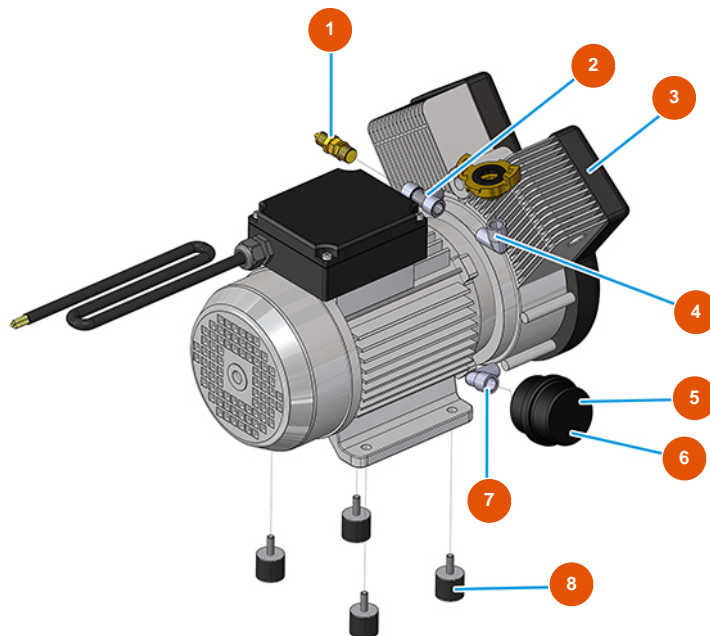

## Kontinuierliche Mischmaschine MIXER PLUS TOP - Kompressor

### Détails des pièces

Pos.	Référence	Désignation
1	3G01300304	Sicherheitsventil 1/4" KAL.3 BAR
2	3G50300804	T-Anschluss FMF Stahl 3/8
3	3A00100301	Geka-Anschluss Außengewinde 3/8"
4	3B02600000	Kompressorgruppe 2 Köpfe 400V GIS
5	3B02620000	Kartuschenhalter Filter
6	3B02620010	Filterpatrone
7	3G50300500	Winkel aus Stahl MF 1/4"
8	3T00200402	Schwingungsdämpfer Gummi MM M8 D30 X H40 M8X23