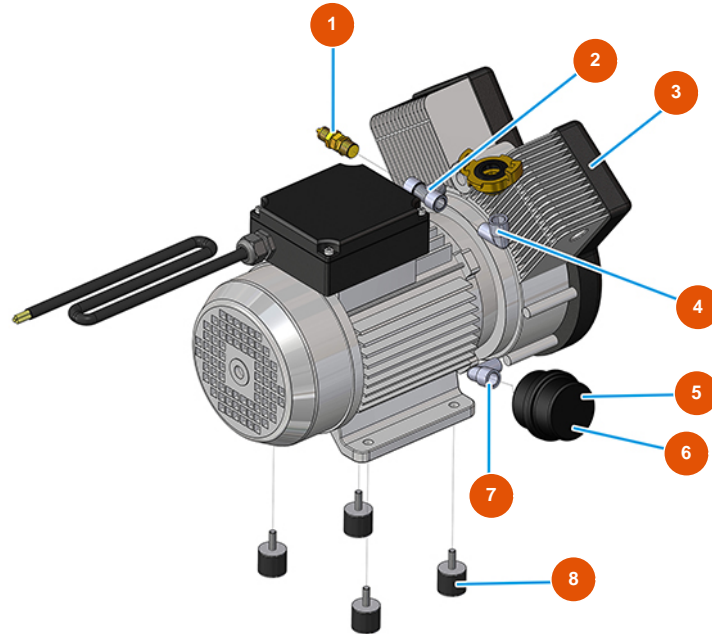

## Kontinuierliche Mischmaschine MIXER PLUS TOP - Kompressor

### Détails des pièces

| Pos. | Référence  | Désignation                                    |
|------|------------|--|
| 1    | 3G01300304 | Sicherheitsventil 1/4" KAL.3 BAR               |
| 2    | 3G50300804 | T-Anschluss FMF Stahl 3/8                      |
| 3    | 3A00100301 | Geka-Anschluss Außengewinde 3/8"               |
| 4    | 3B02600000 | Kompressorgruppe 2 Köpfe 400V GIS              |
| 5    | 3B02620000 | Kartuschenhalter Filter                        |
| 6    | 3B02620010 | Filterpatrone                                  |
| 7    | 3G50300500 | Winkel aus Stahl MF 1/4"                       |
| 8    | 3T00200402 | Schwingungsdämpfer Gummi MM M8 D30 X H40 M8X23 |